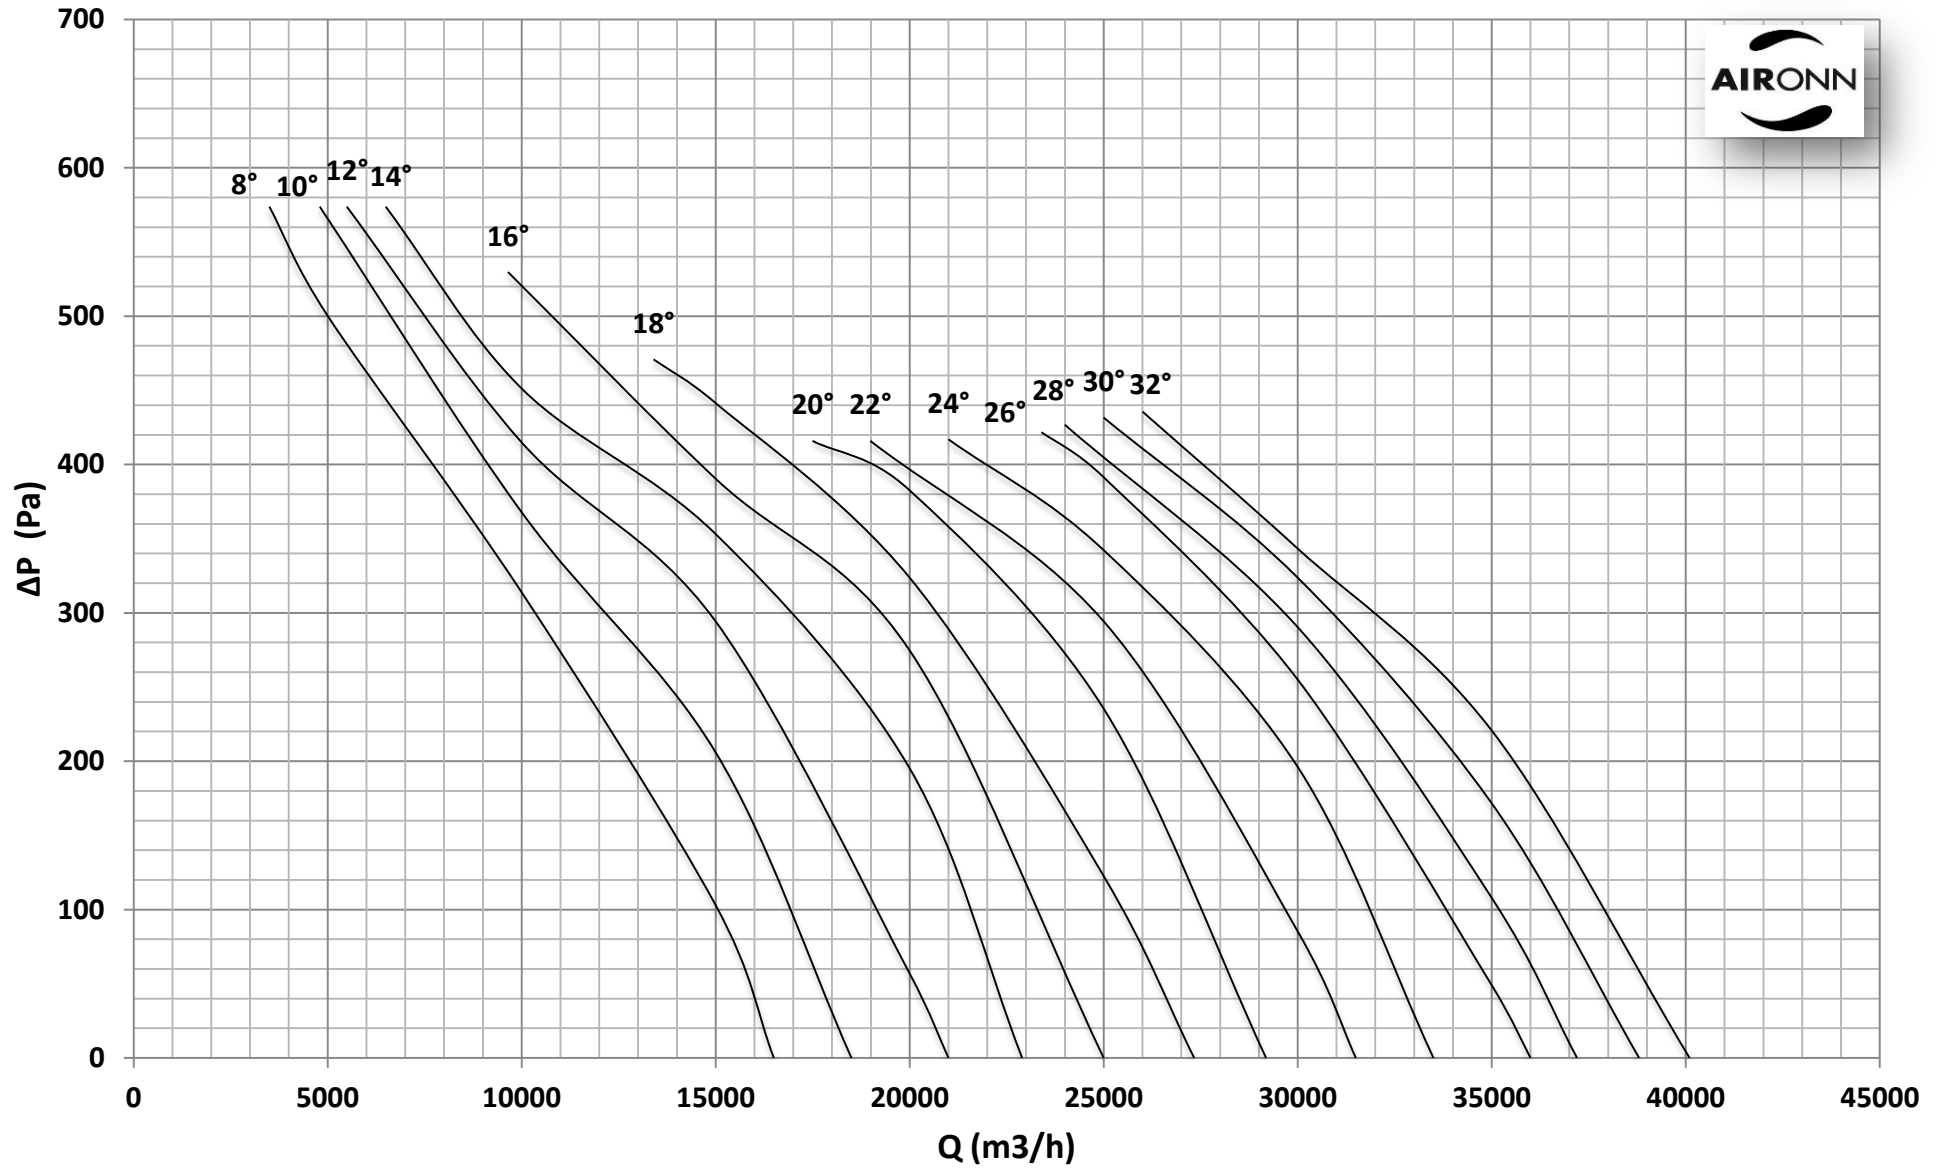

Çap = 800 mm

Motor Kutup Sayısı = 4

Kanat Sayısı = 6

Çap = 800 mm

Motor Kutup Sayısı = 4

Kanat Sayısı = 6