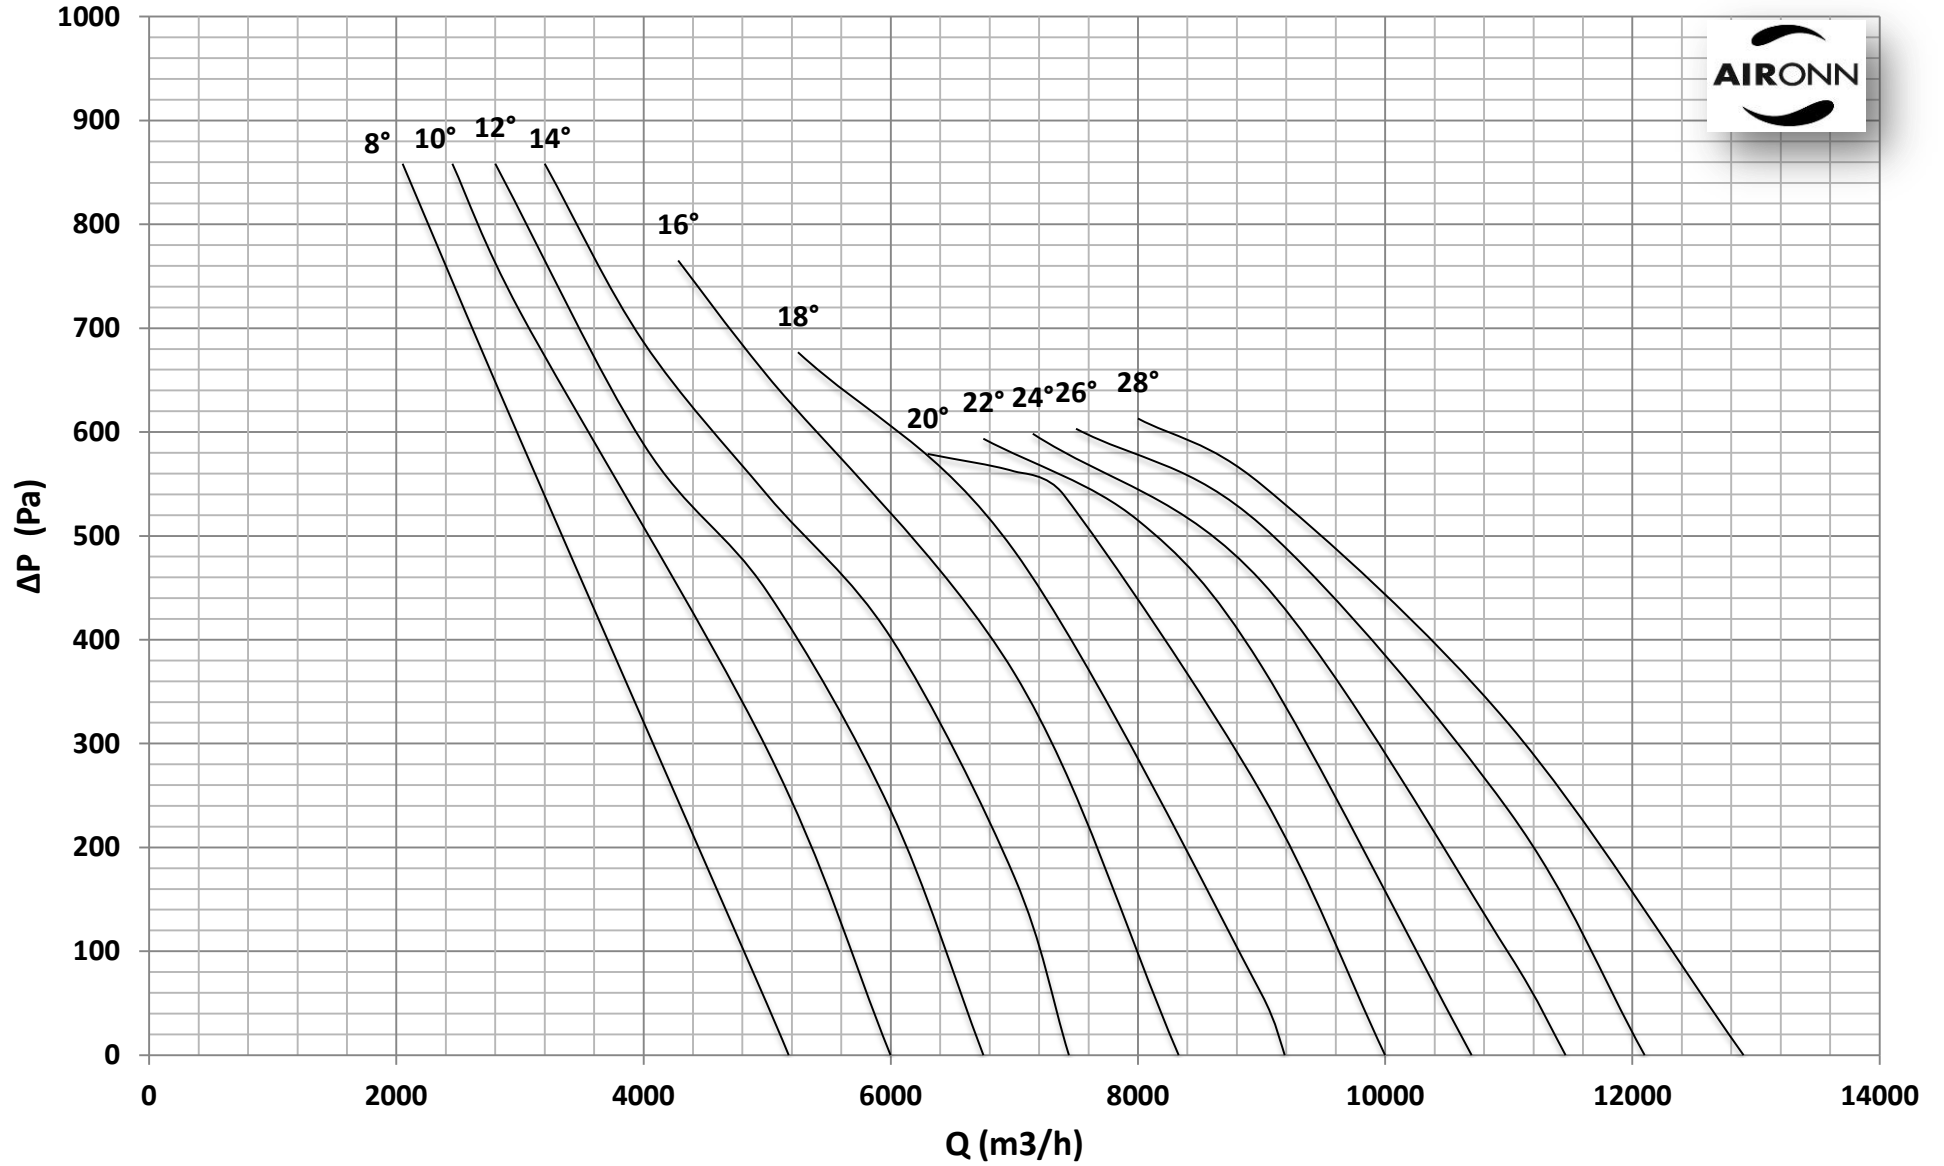

Çap = 450 mm

Motor Kutup Sayısı = 2

Kanat Sayısı = 6

Çap = 450 mm

Motor Kutup Sayısı = 2

Kanat Sayısı = 6