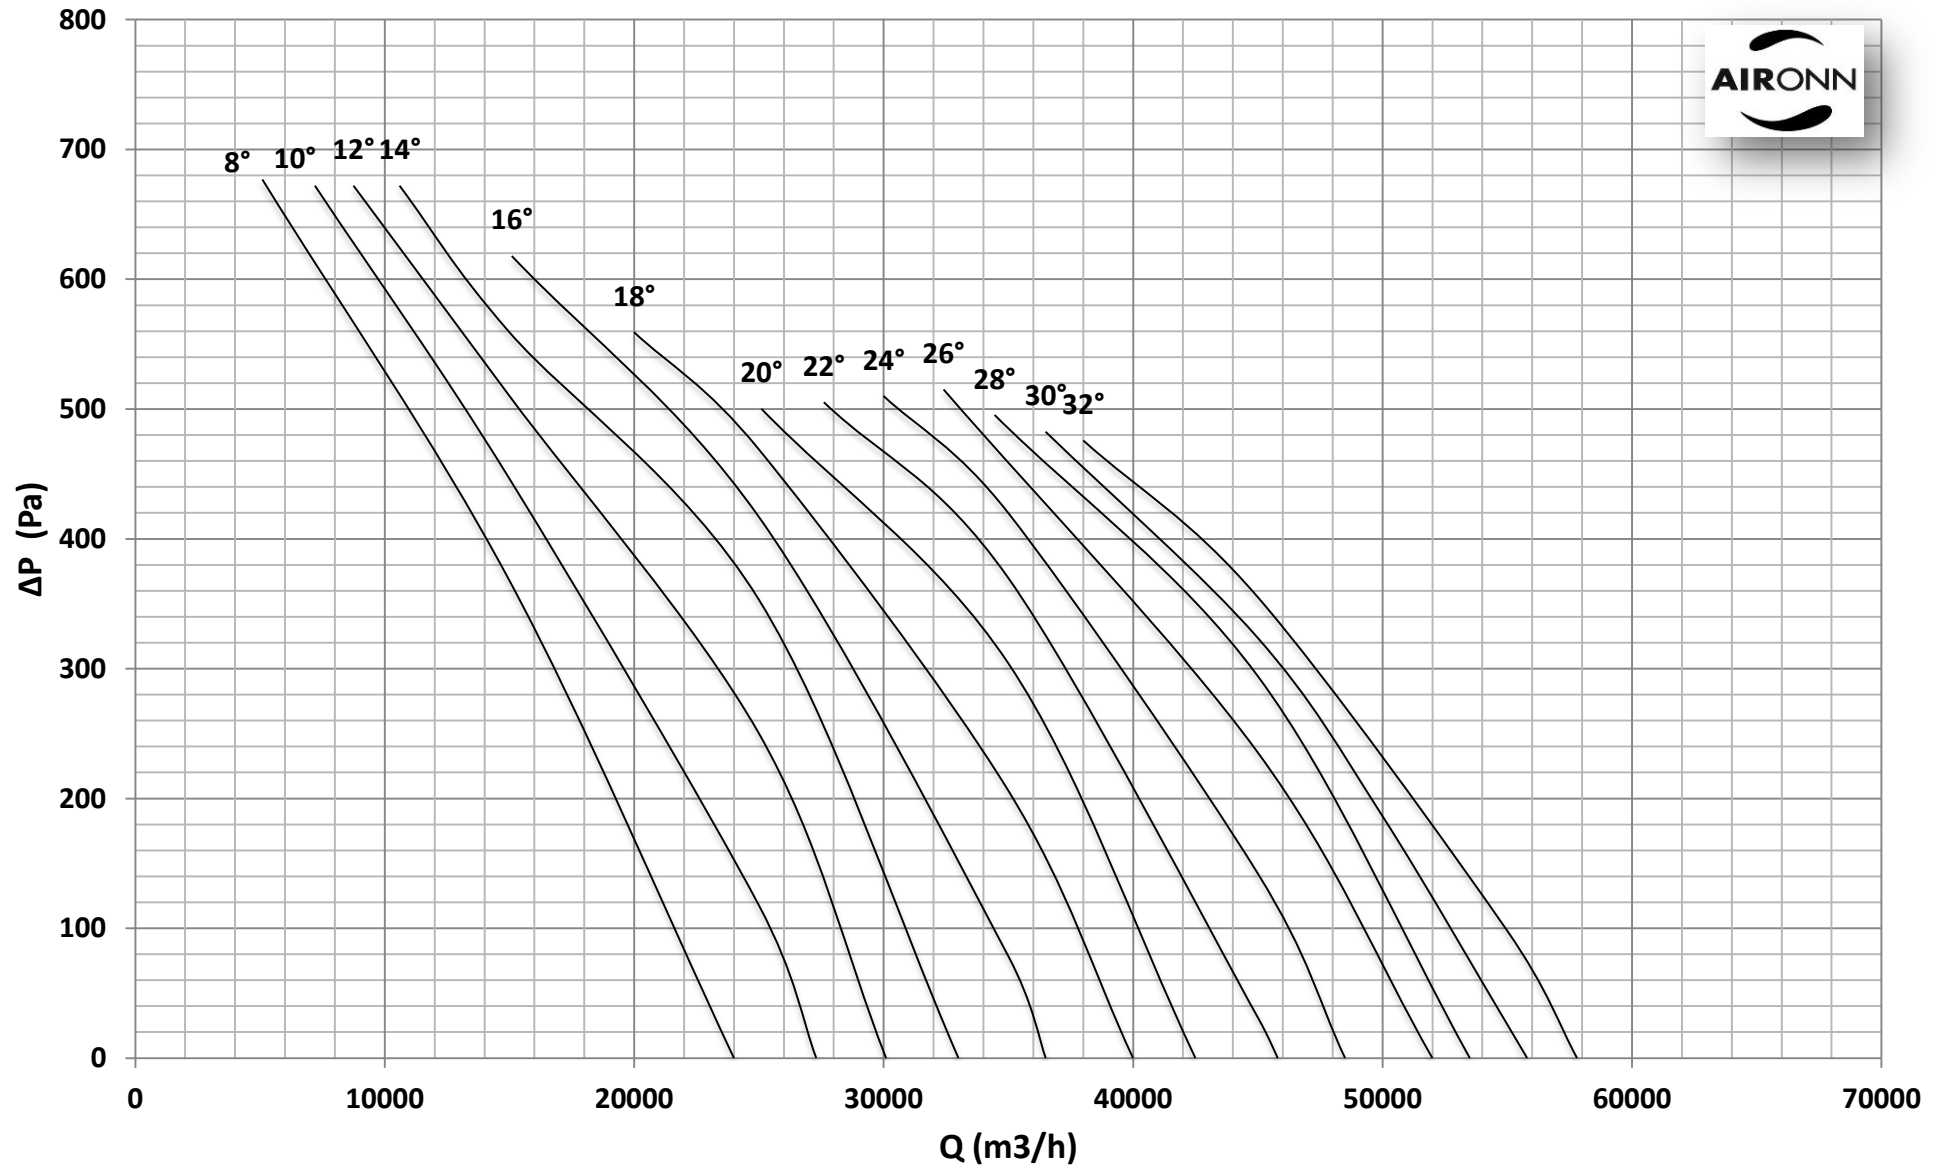

Çap = 900 mm

Motor Kutup Sayısı = 4

Kanat Sayısı = 6

Çap = 900 mm

Motor Kutup Sayısı = 4

Kanat Sayısı = 6