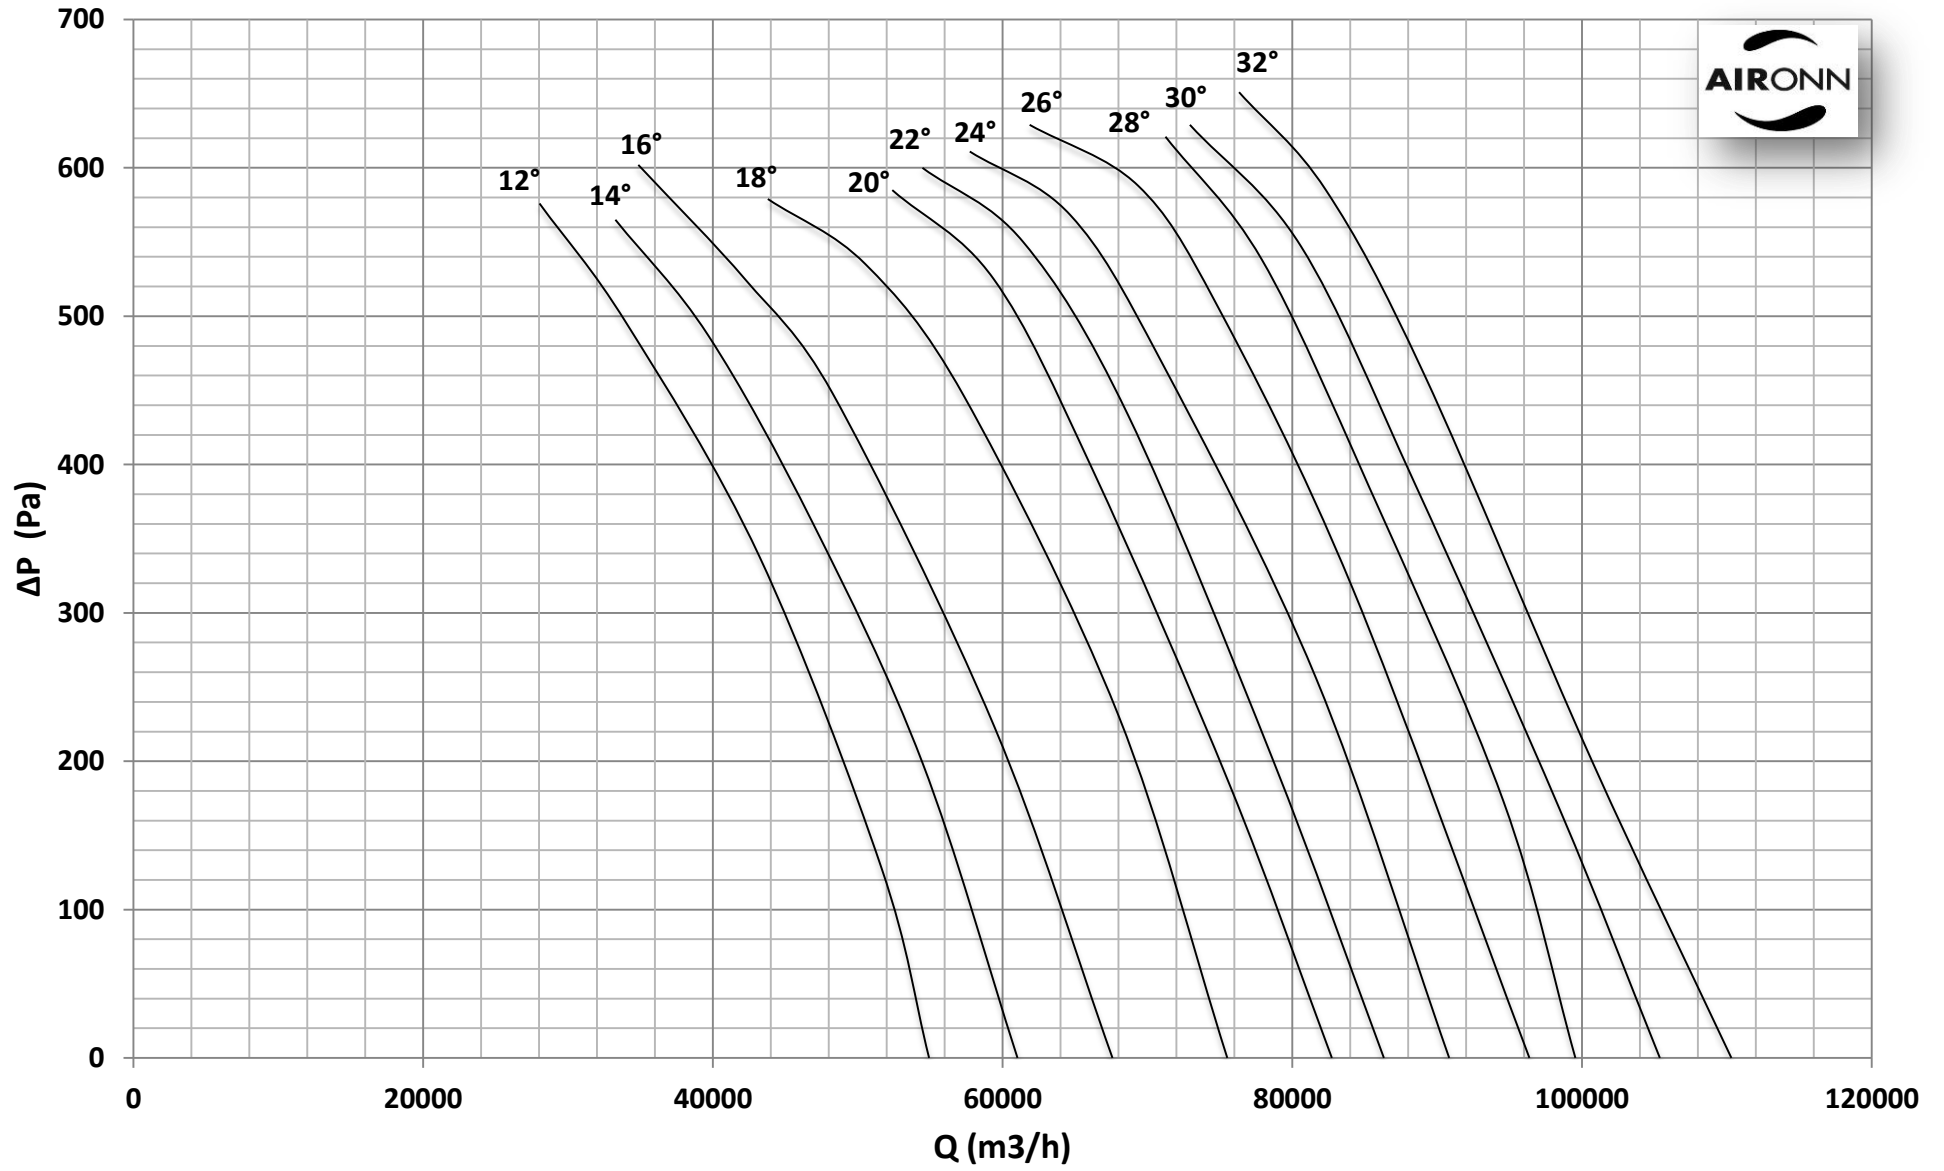

Çap = 1120 mm

Motor Kutup Sayısı = 4

Kanat Sayısı = 6

Çap = 1120 mm

Motor Kutup Sayısı = 4

Kanat Sayısı = 6