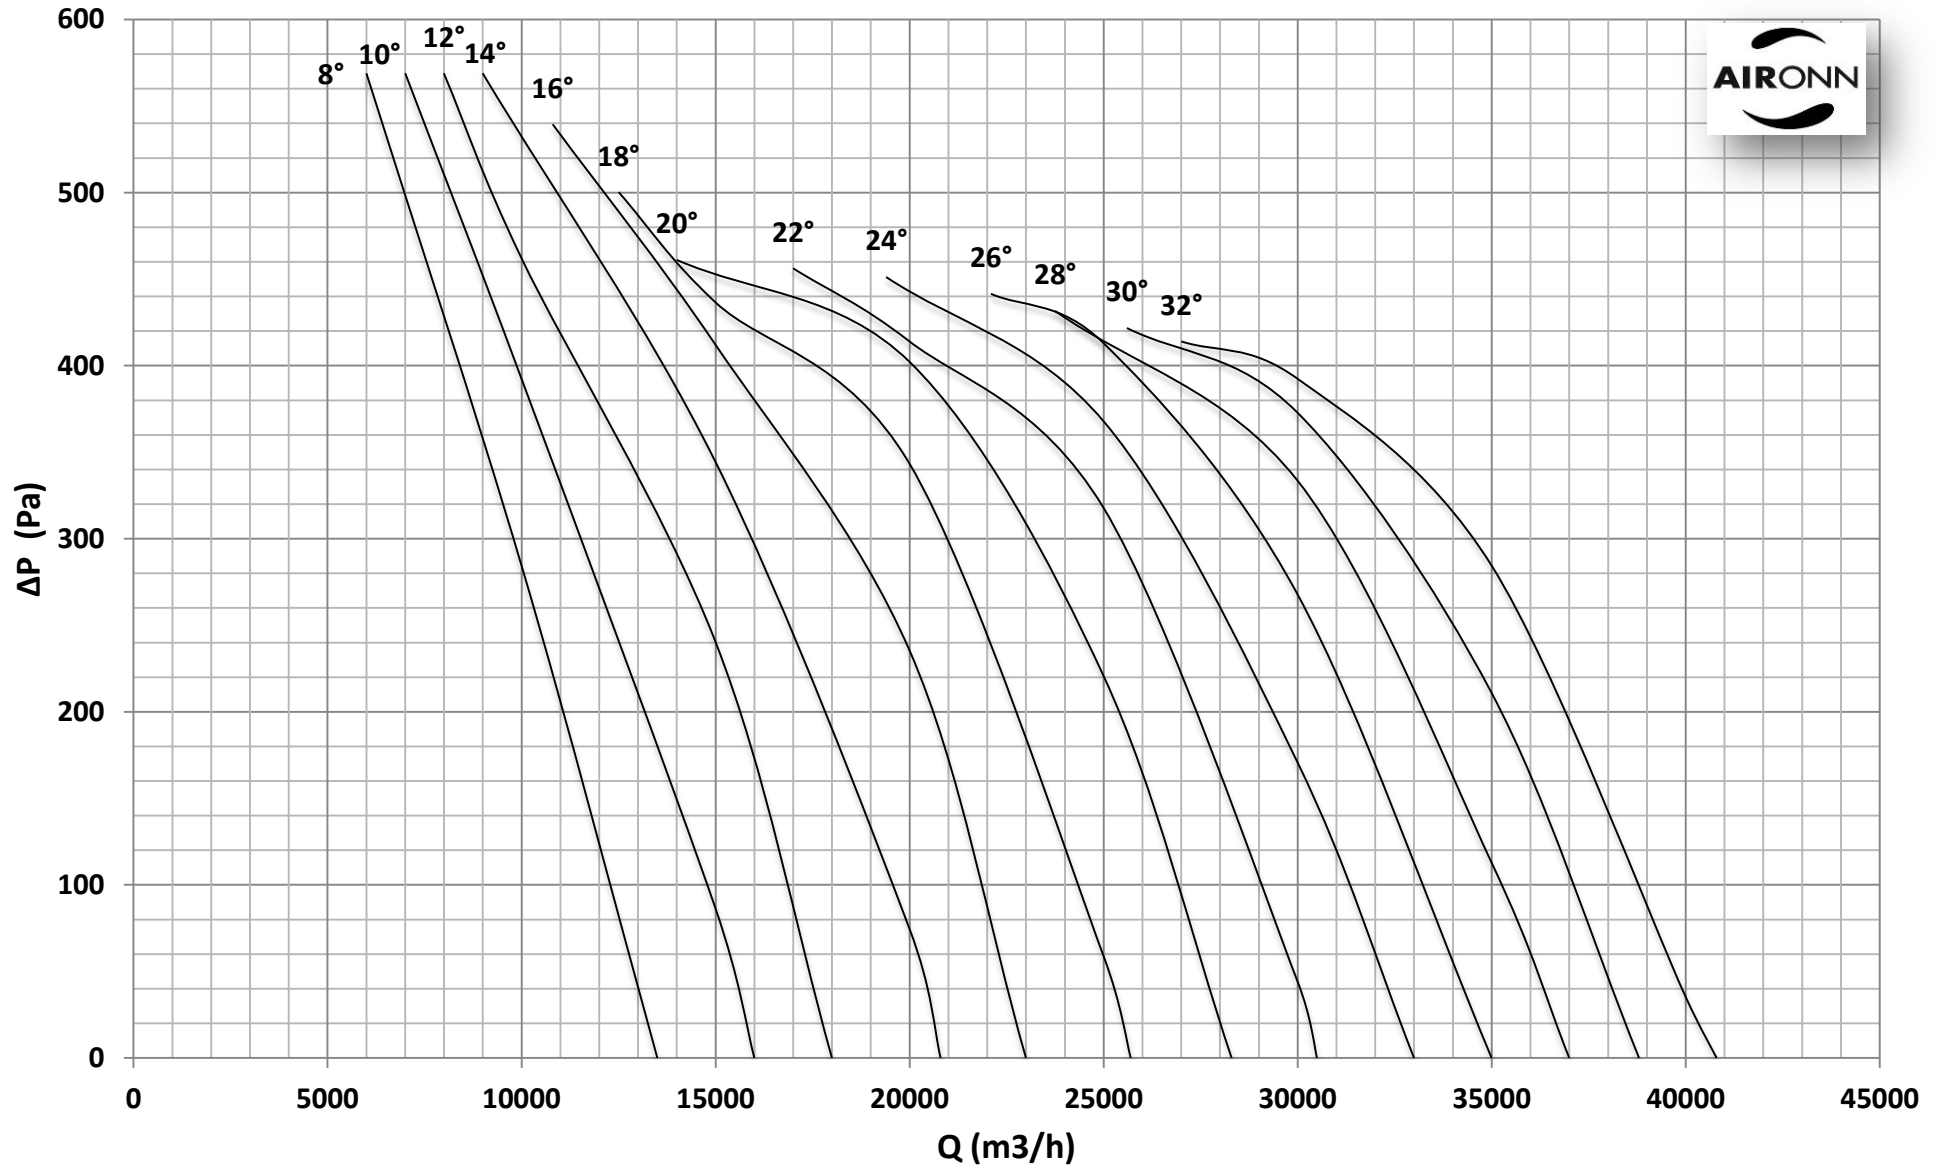

Çap = 800 mm

Motor Kutup Sayısı = 4

Kanat Sayısı = 9

Çap = 800 mm

Motor Kutup Sayısı = 4

Kanat Sayısı = 9