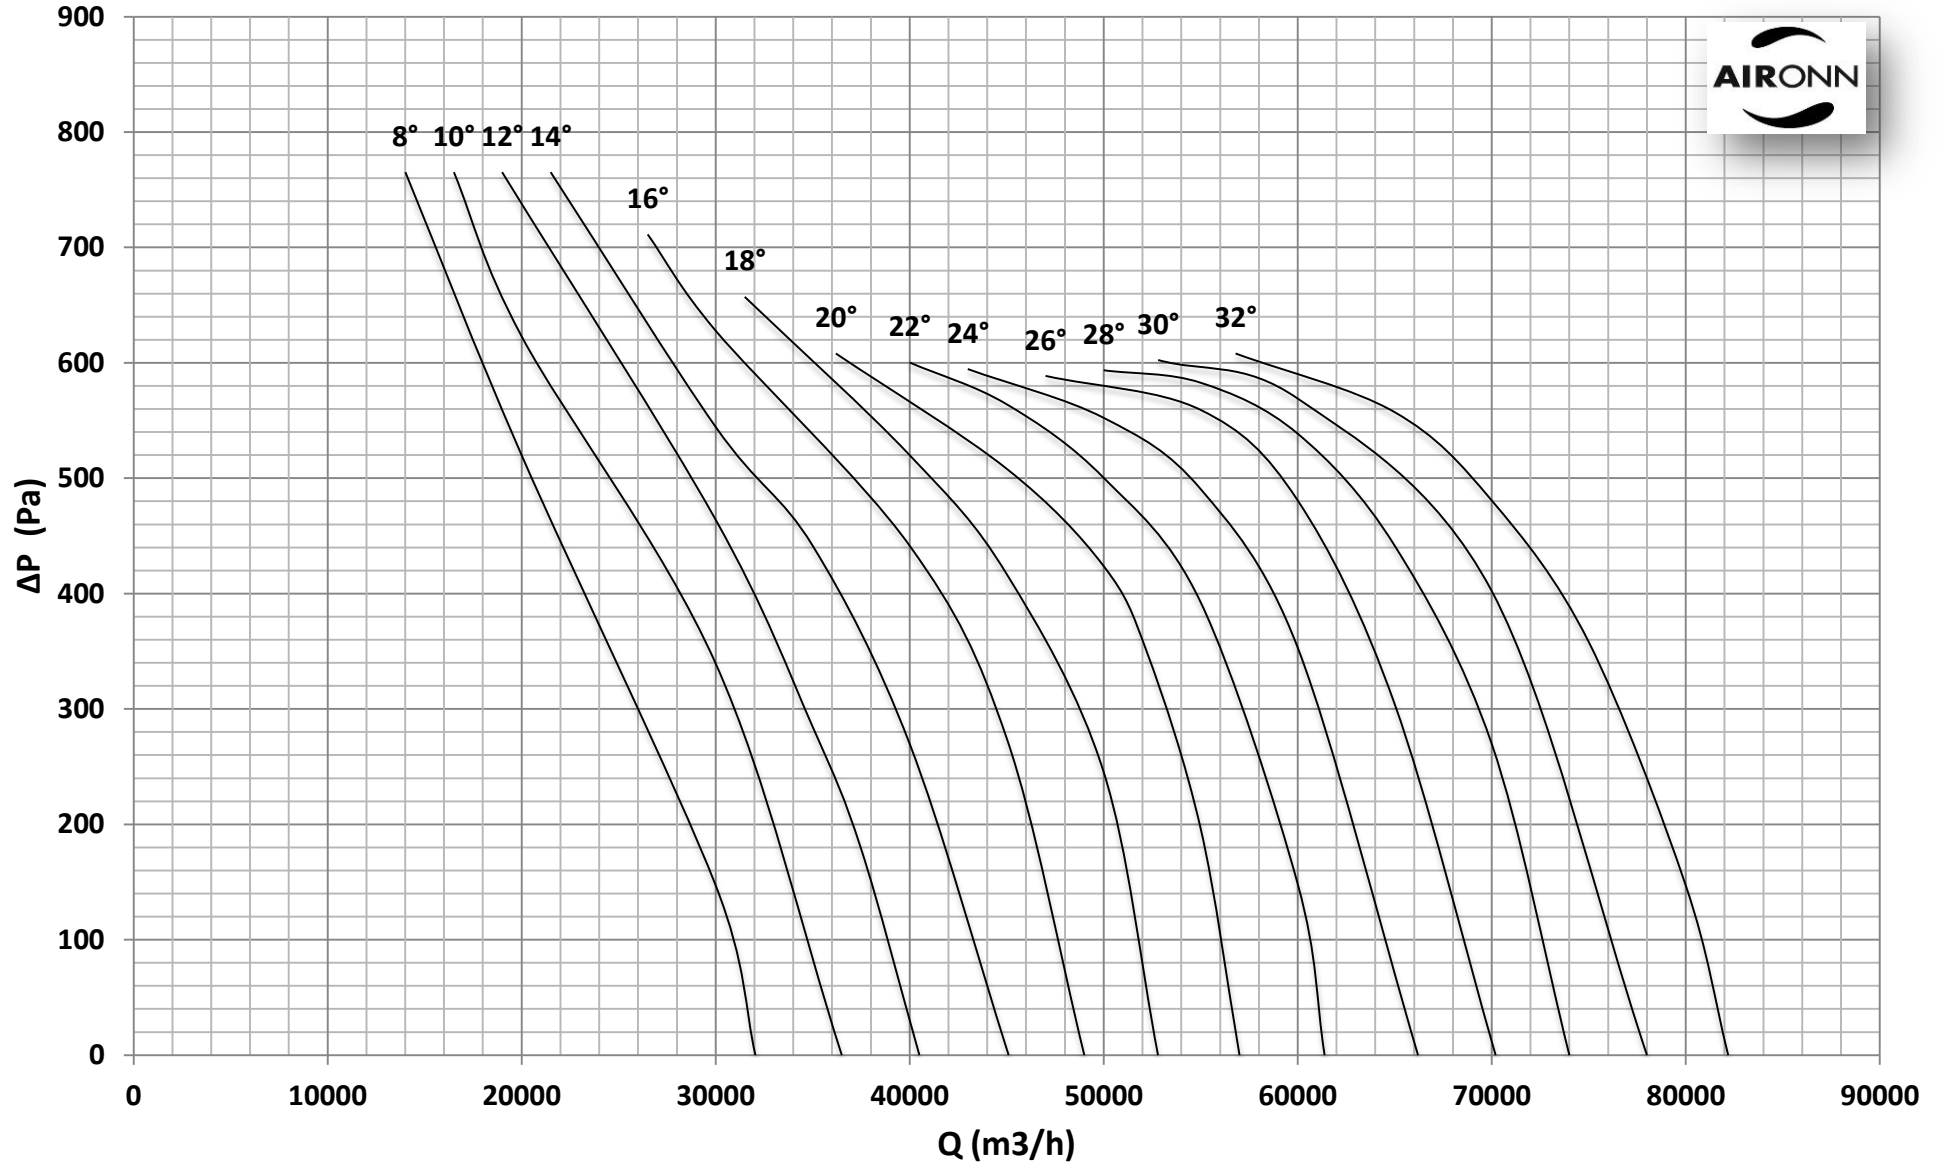

Çap = 1000 mm

Motor Kutup Sayısı = 4

Kanat Sayısı = 9

Çap = 1000 mm

Motor Kutup Sayısı = 4

Kanat Sayısı = 9