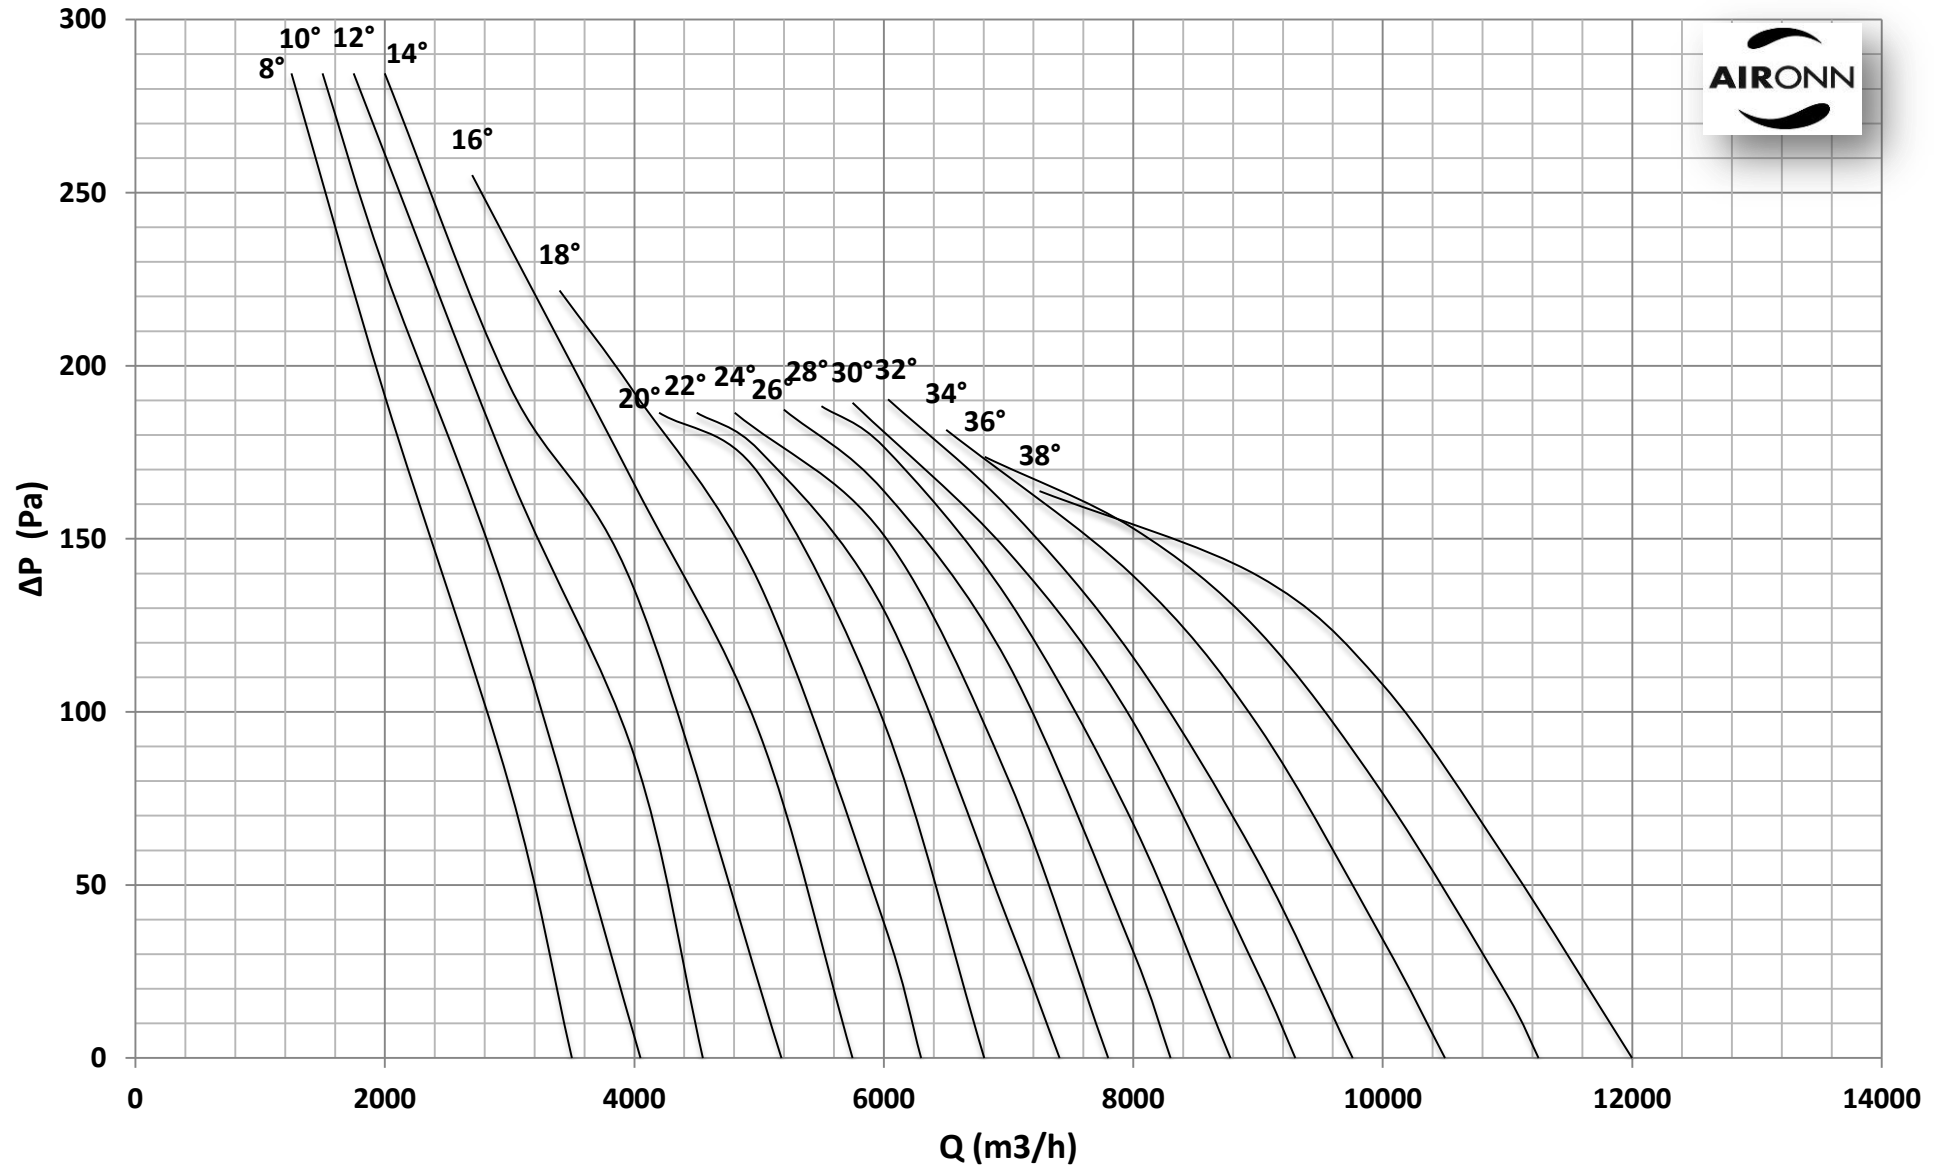

Çap = 500 mm

Motor Kutup Sayısı = 4

Kanat Sayısı = 6

Çap = 500 mm

Motor Kutup Sayısı = 4

Kanat Sayısı = 6