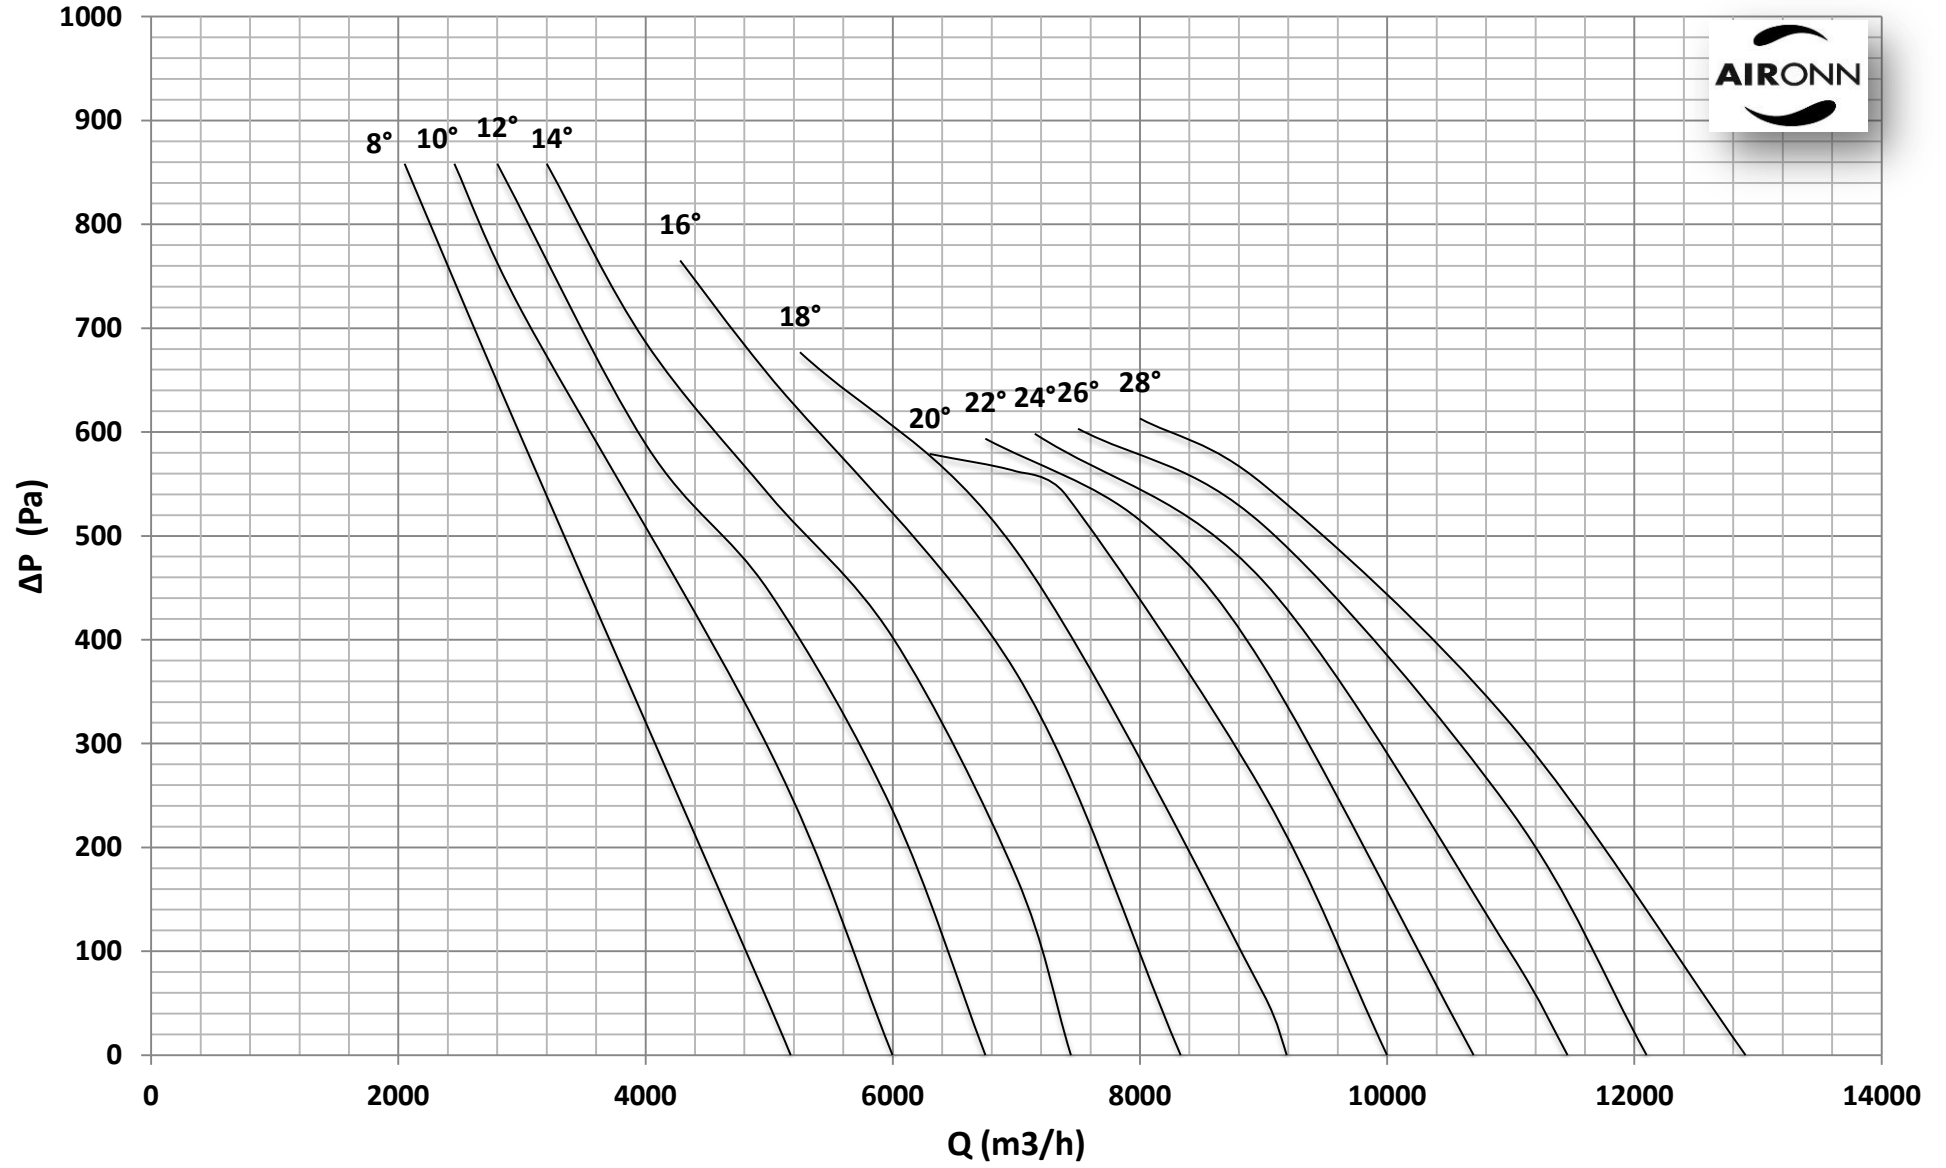

Çap = 450 mm

Motor Kutup Sayısı = 2

Kanat Sayısı = 6

Çap = 450 mm

Motor Kutup Sayısı = 2

Kanat Sayısı = 6