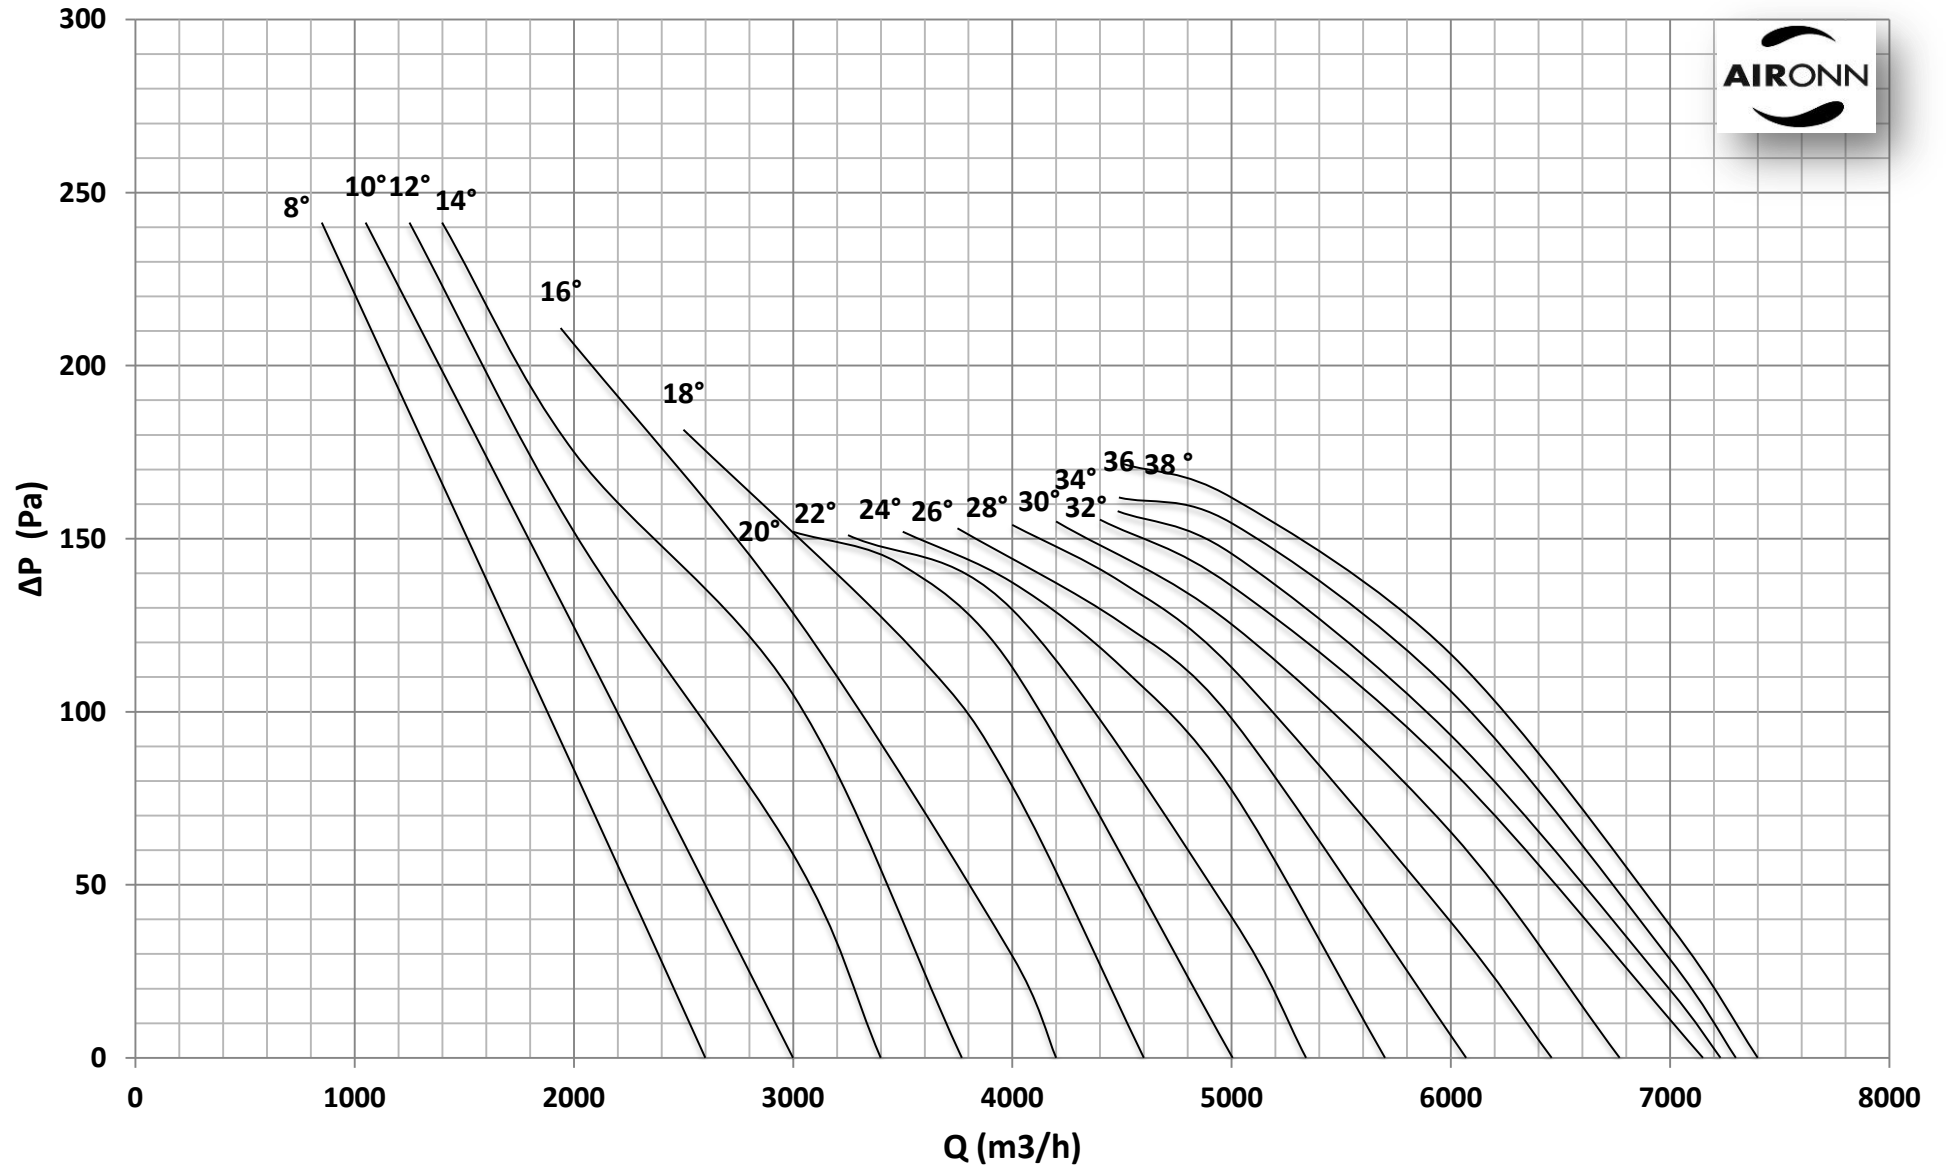

Çap = 450 mm

Motor Kutup Sayısı = 4

Kanat Sayısı = 6

Çap = 450 mm

Motor Kutup Sayısı = 4

Kanat Sayısı = 6