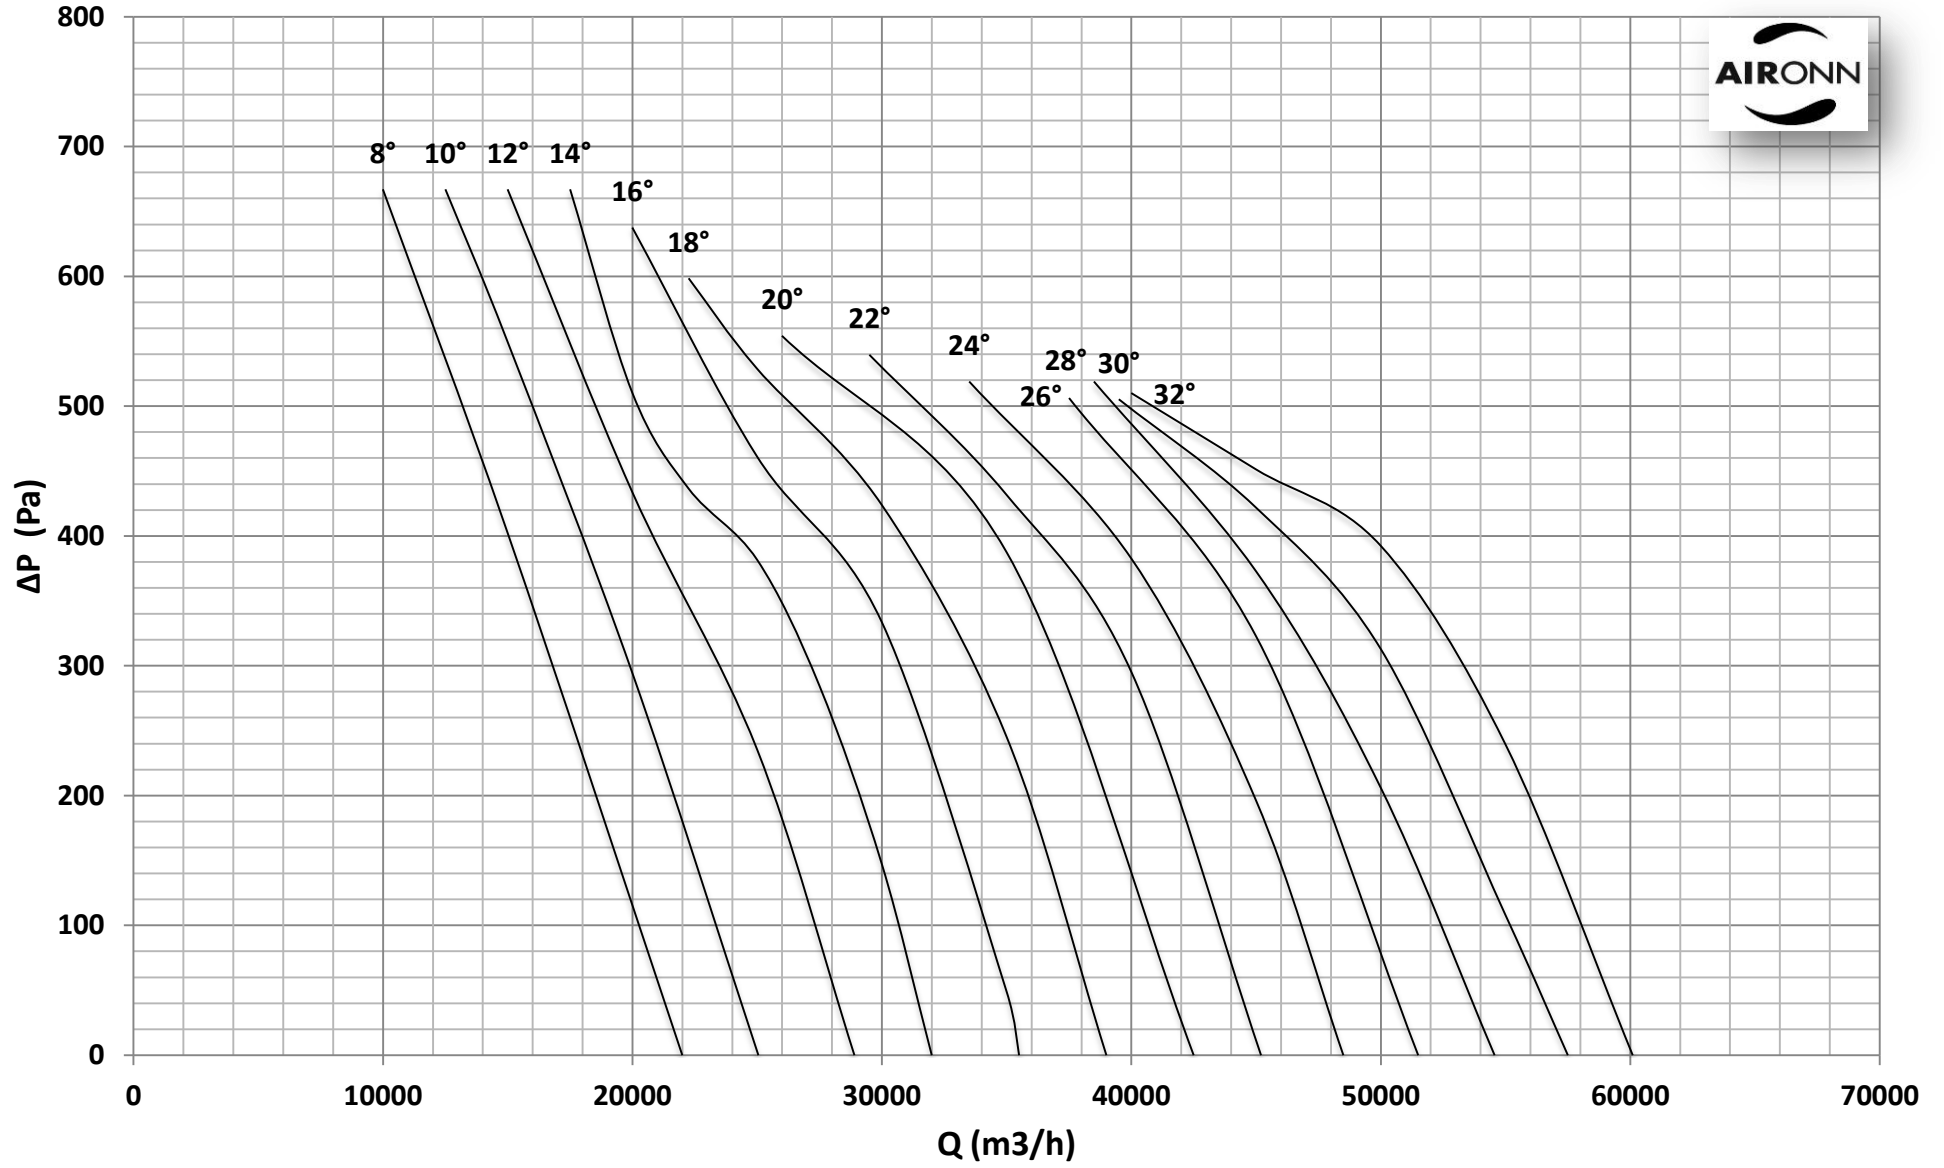

Çap = 900 mm

Motor Kutup Sayısı = 4

Kanat Sayısı = 9

Çap =900 mm

Motor Kutup Sayısı = 4

Kanat Sayısı = 9