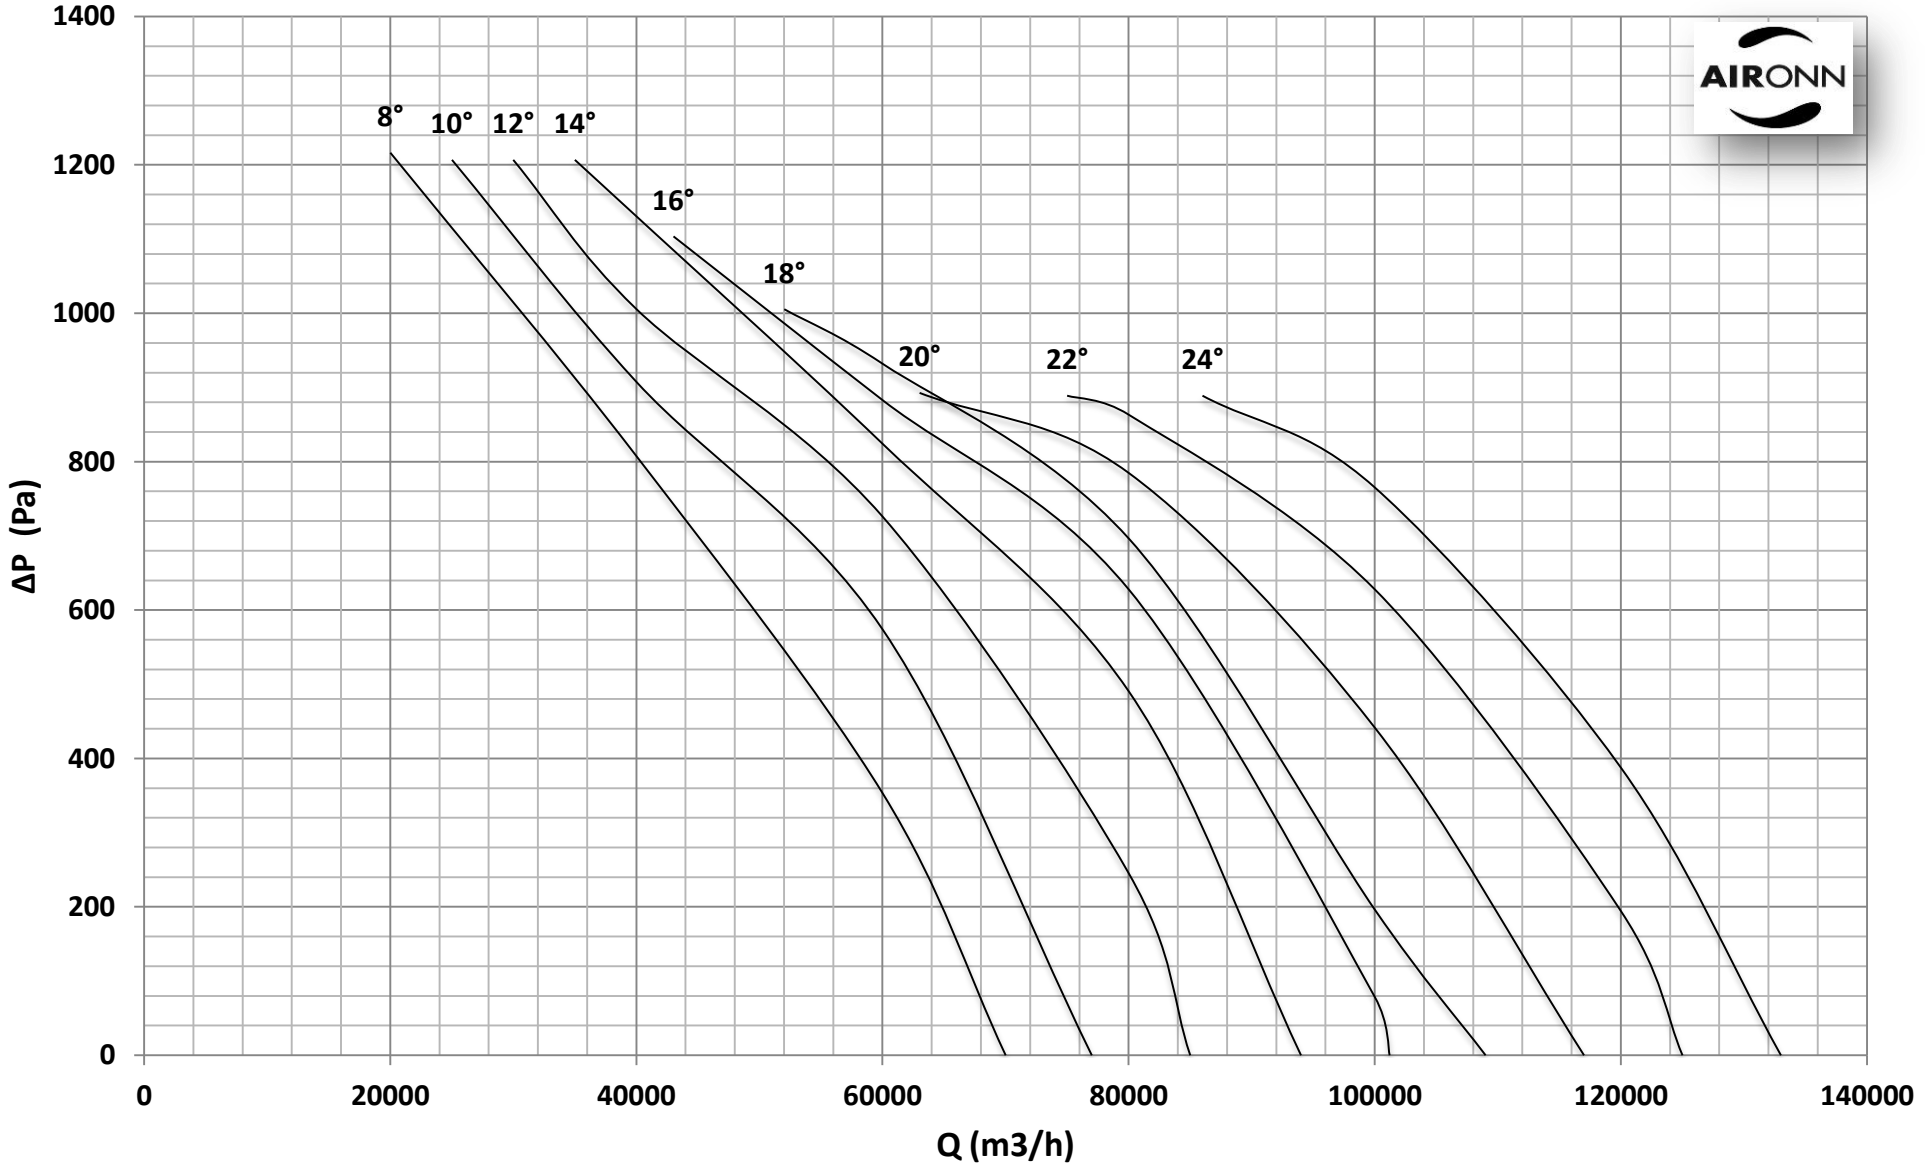

Çap = 1250 mm

Motor Kutup Sayısı = 4

Kanat Sayısı = 9

Çap = 1250 mm

Motor Kutup Sayısı = 4

Kanat Sayısı = 9