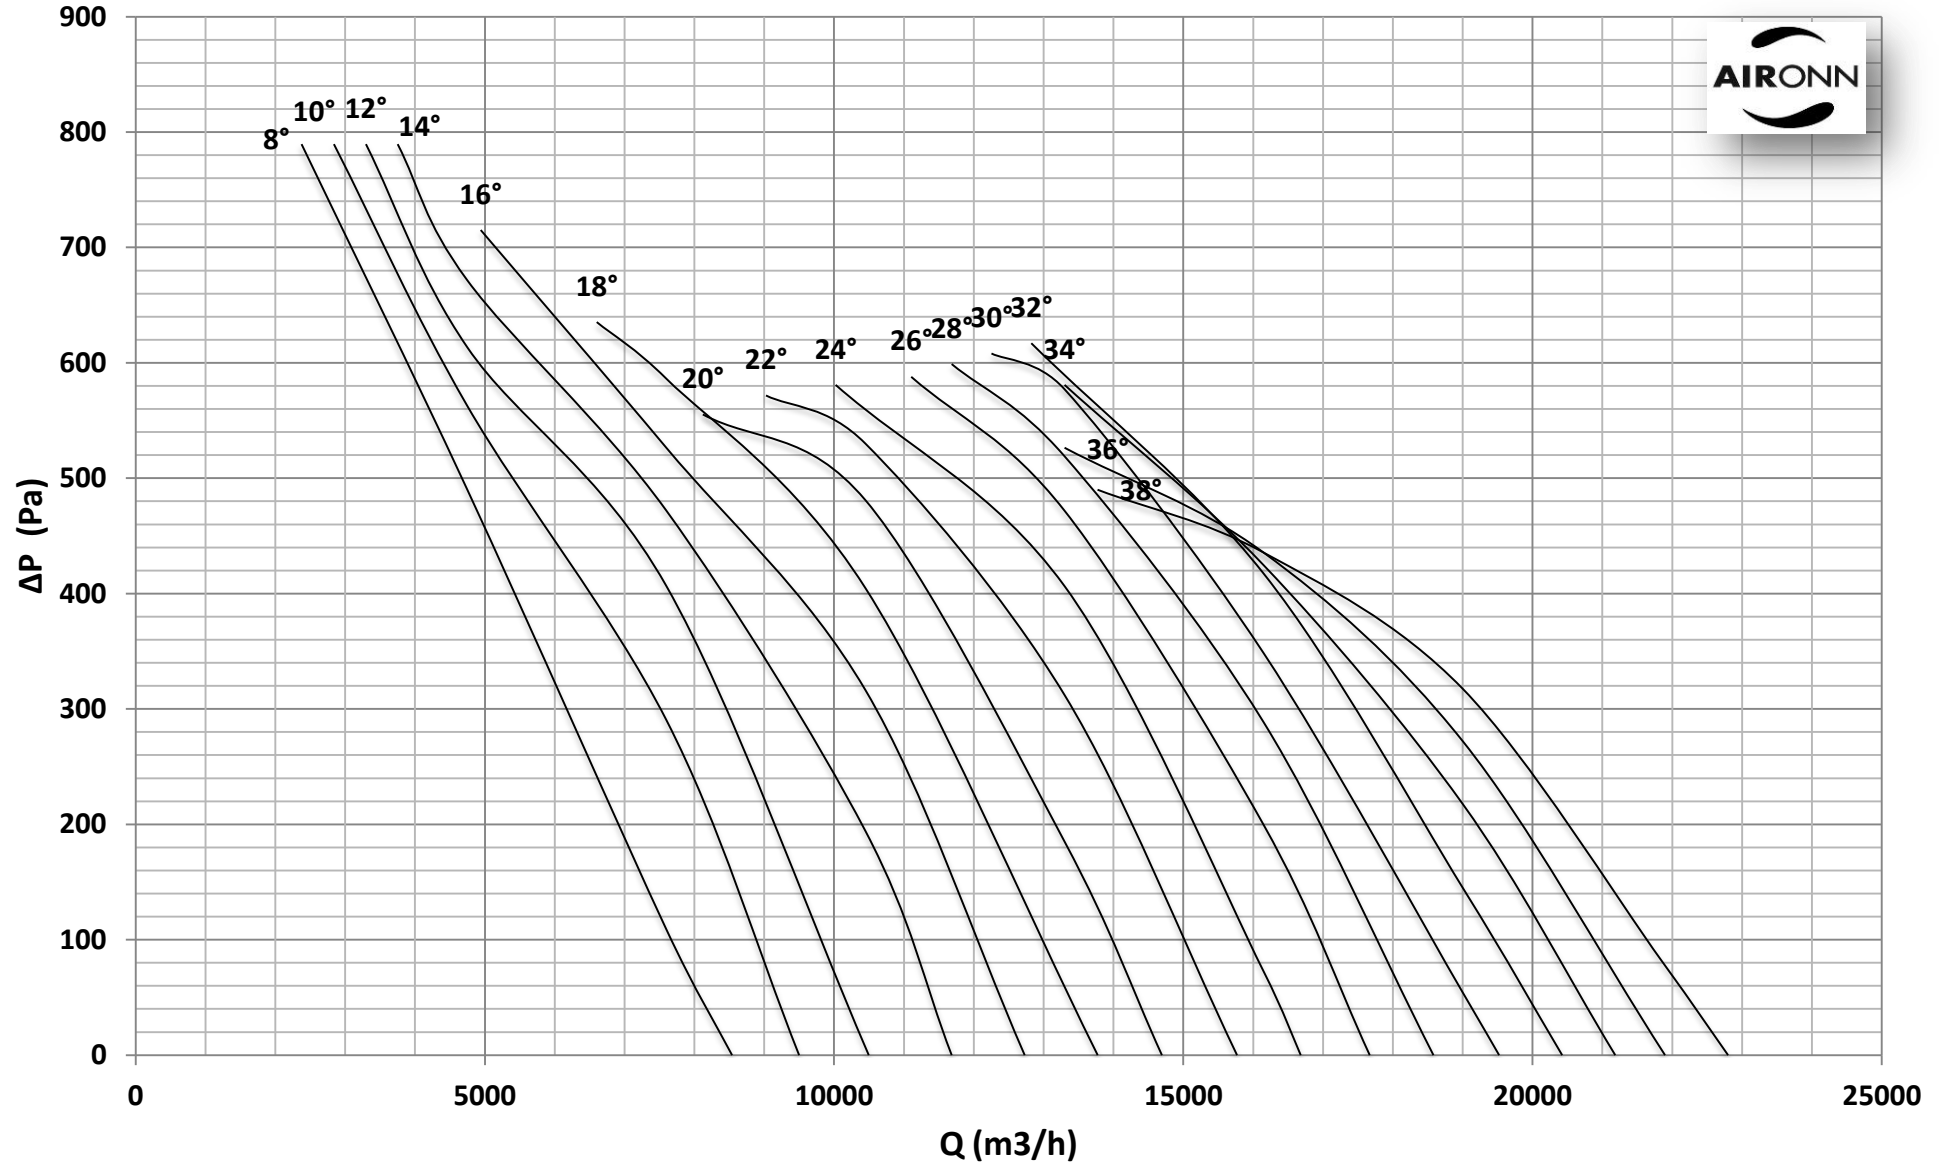

Çap = 630 mm

Motor Kutup Sayısı = 4

Kanat Sayısı = 6

Çap = 630 mm

Motor Kutup Sayısı = 4

Kanat Sayısı = 6