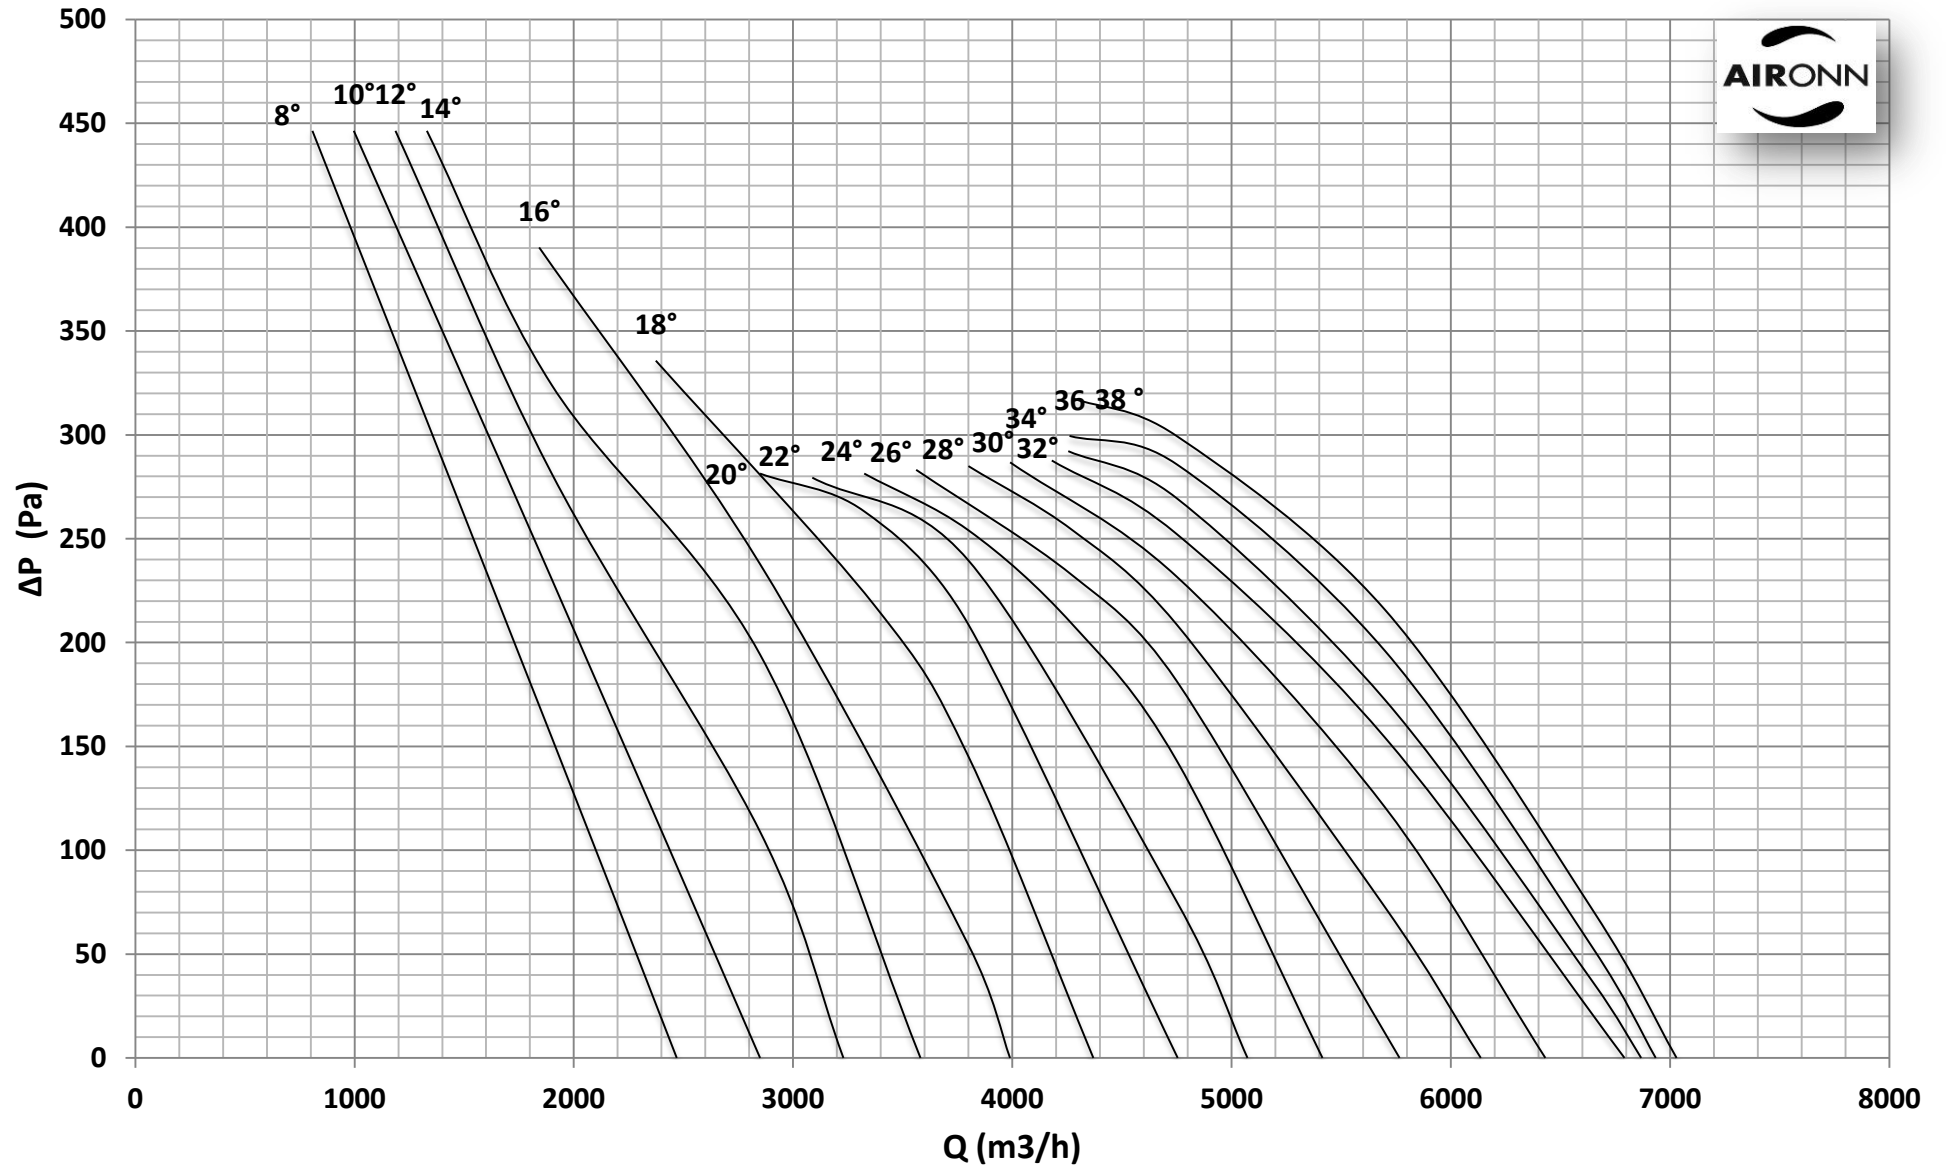

Çap = 450 mm

Motor Kutup Sayısı = 4

Kanat Sayısı = 6

Çap = 450 mm

Motor Kutup Sayısı = 4

Kanat Sayısı = 6