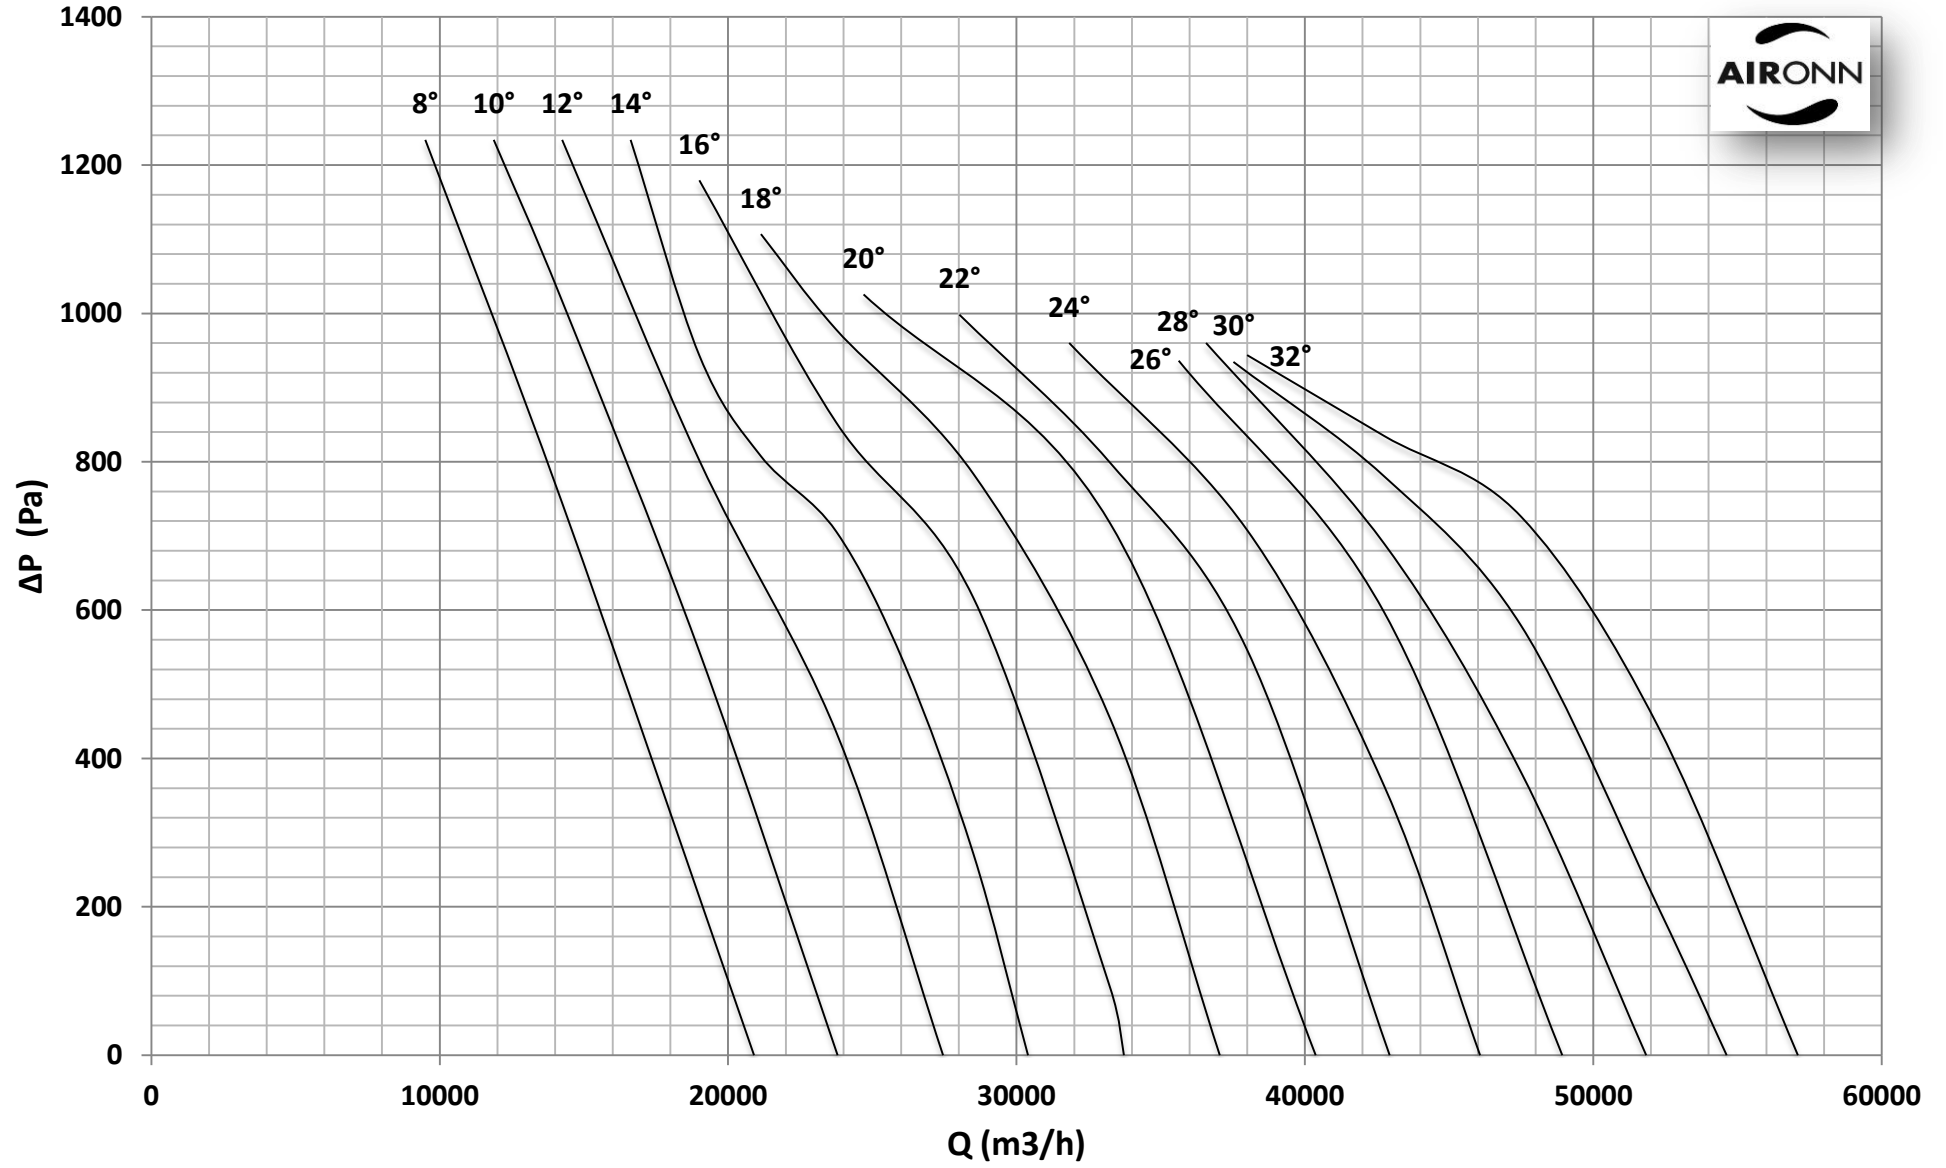

Çap = 900 mm

Motor Kutup Sayısı = 4

Kanat Sayısı = 9

Çap =900 mm

Motor Kutup Sayısı = 4

Kanat Sayısı = 9