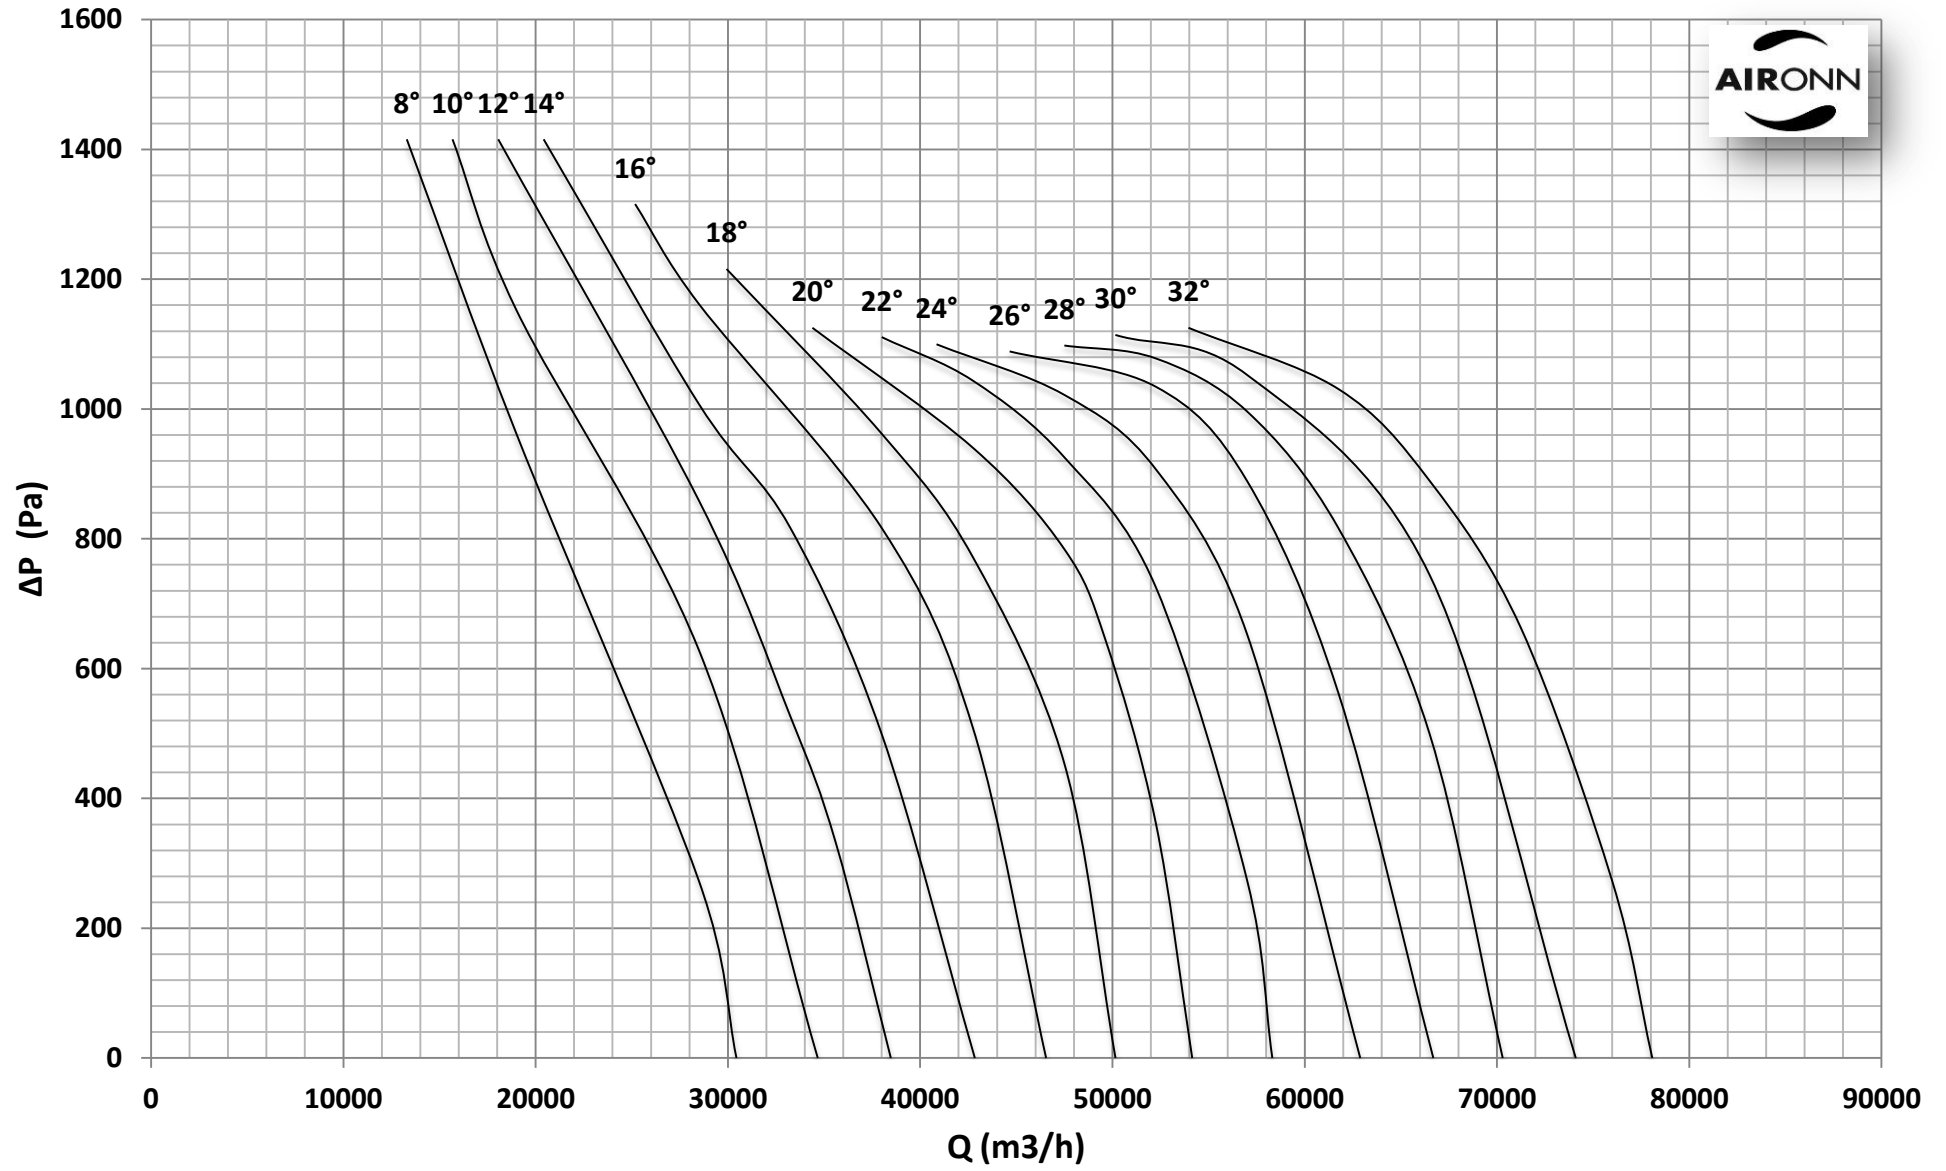

Çap = 1000 mm

Motor Kutup Sayısı = 4

Kanat Sayısı = 9

Çap = 1000 mm

Motor Kutup Sayısı = 4

Kanat Sayısı = 9