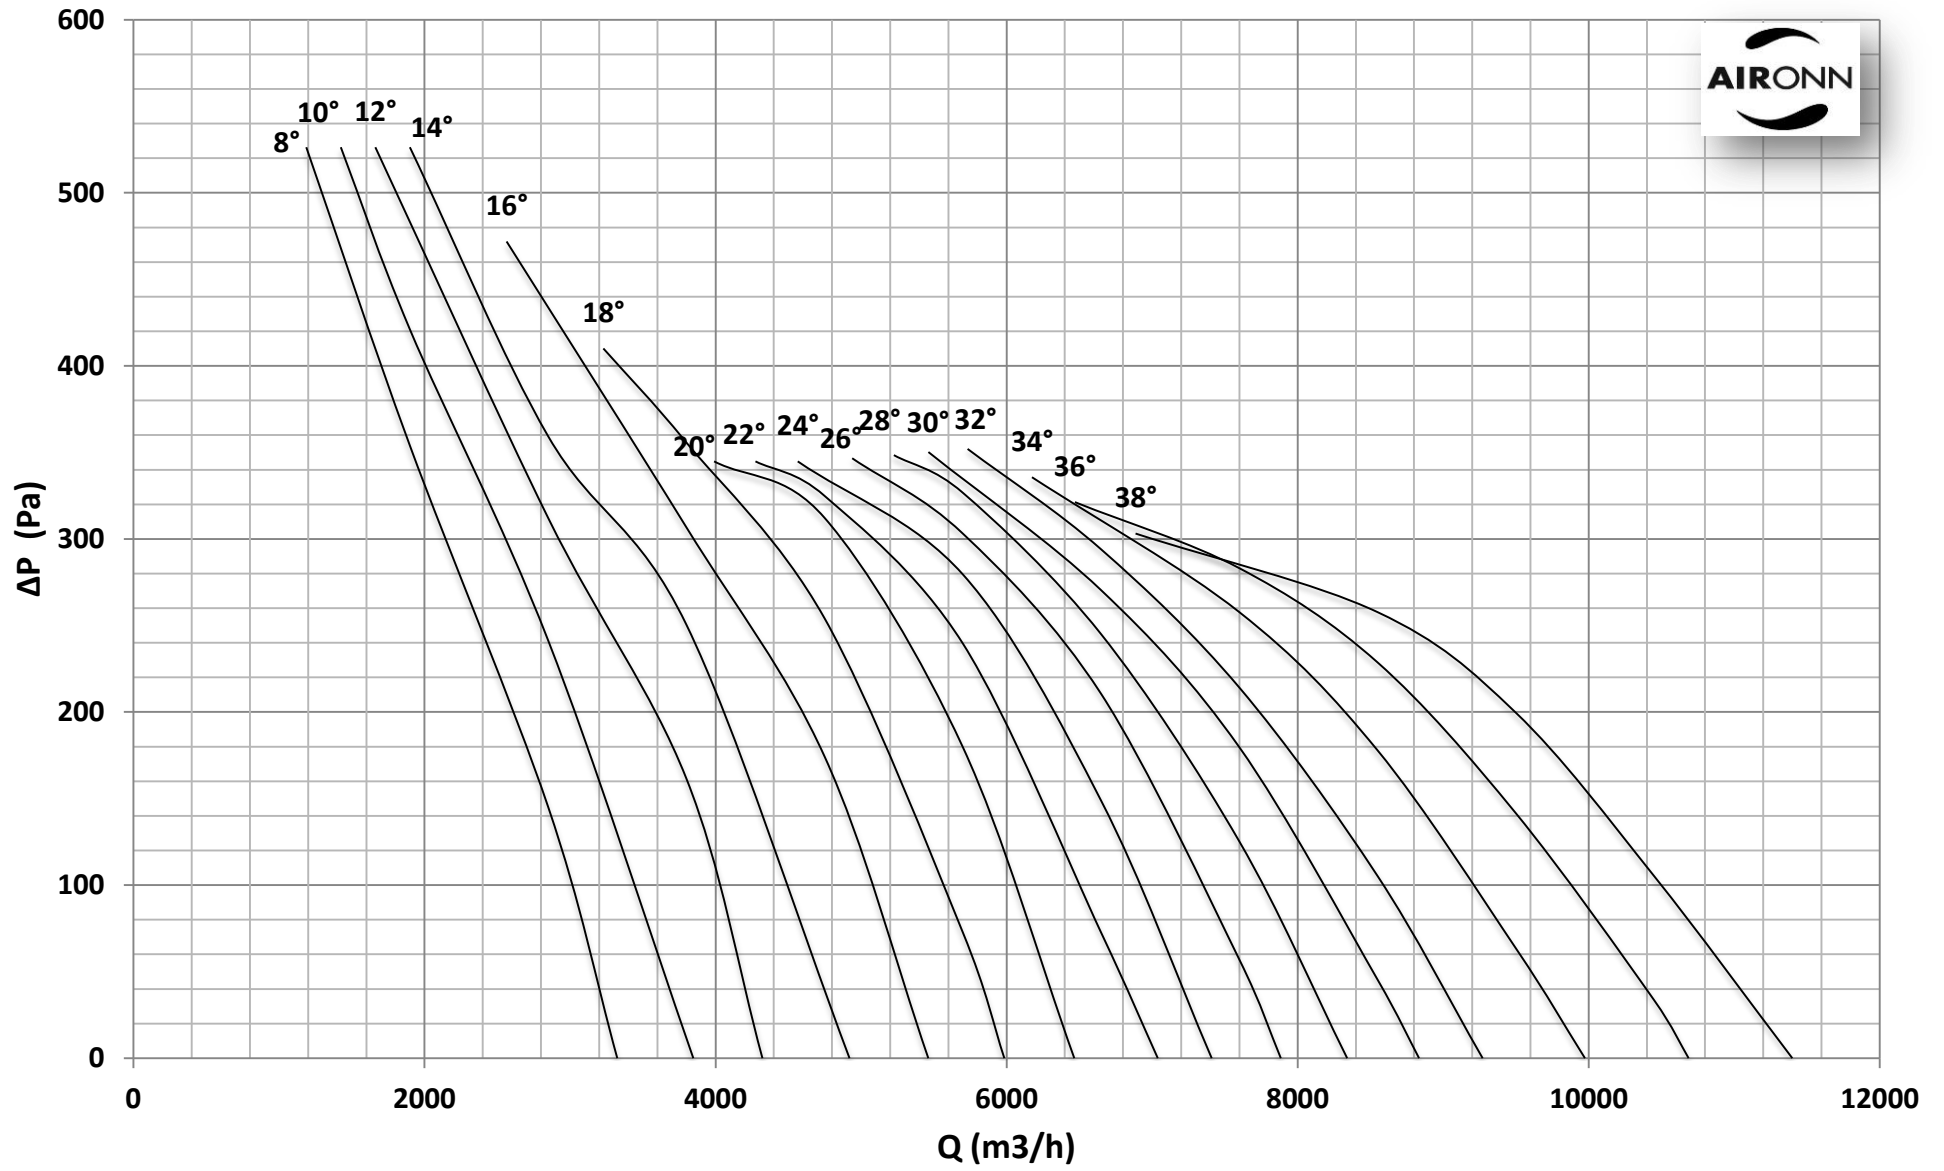

Çap = 500 mm

Motor Kutup Sayısı = 4

Kanat Sayısı = 6

Çap = 500 mm

Motor Kutup Sayısı = 4

Kanat Sayısı = 6