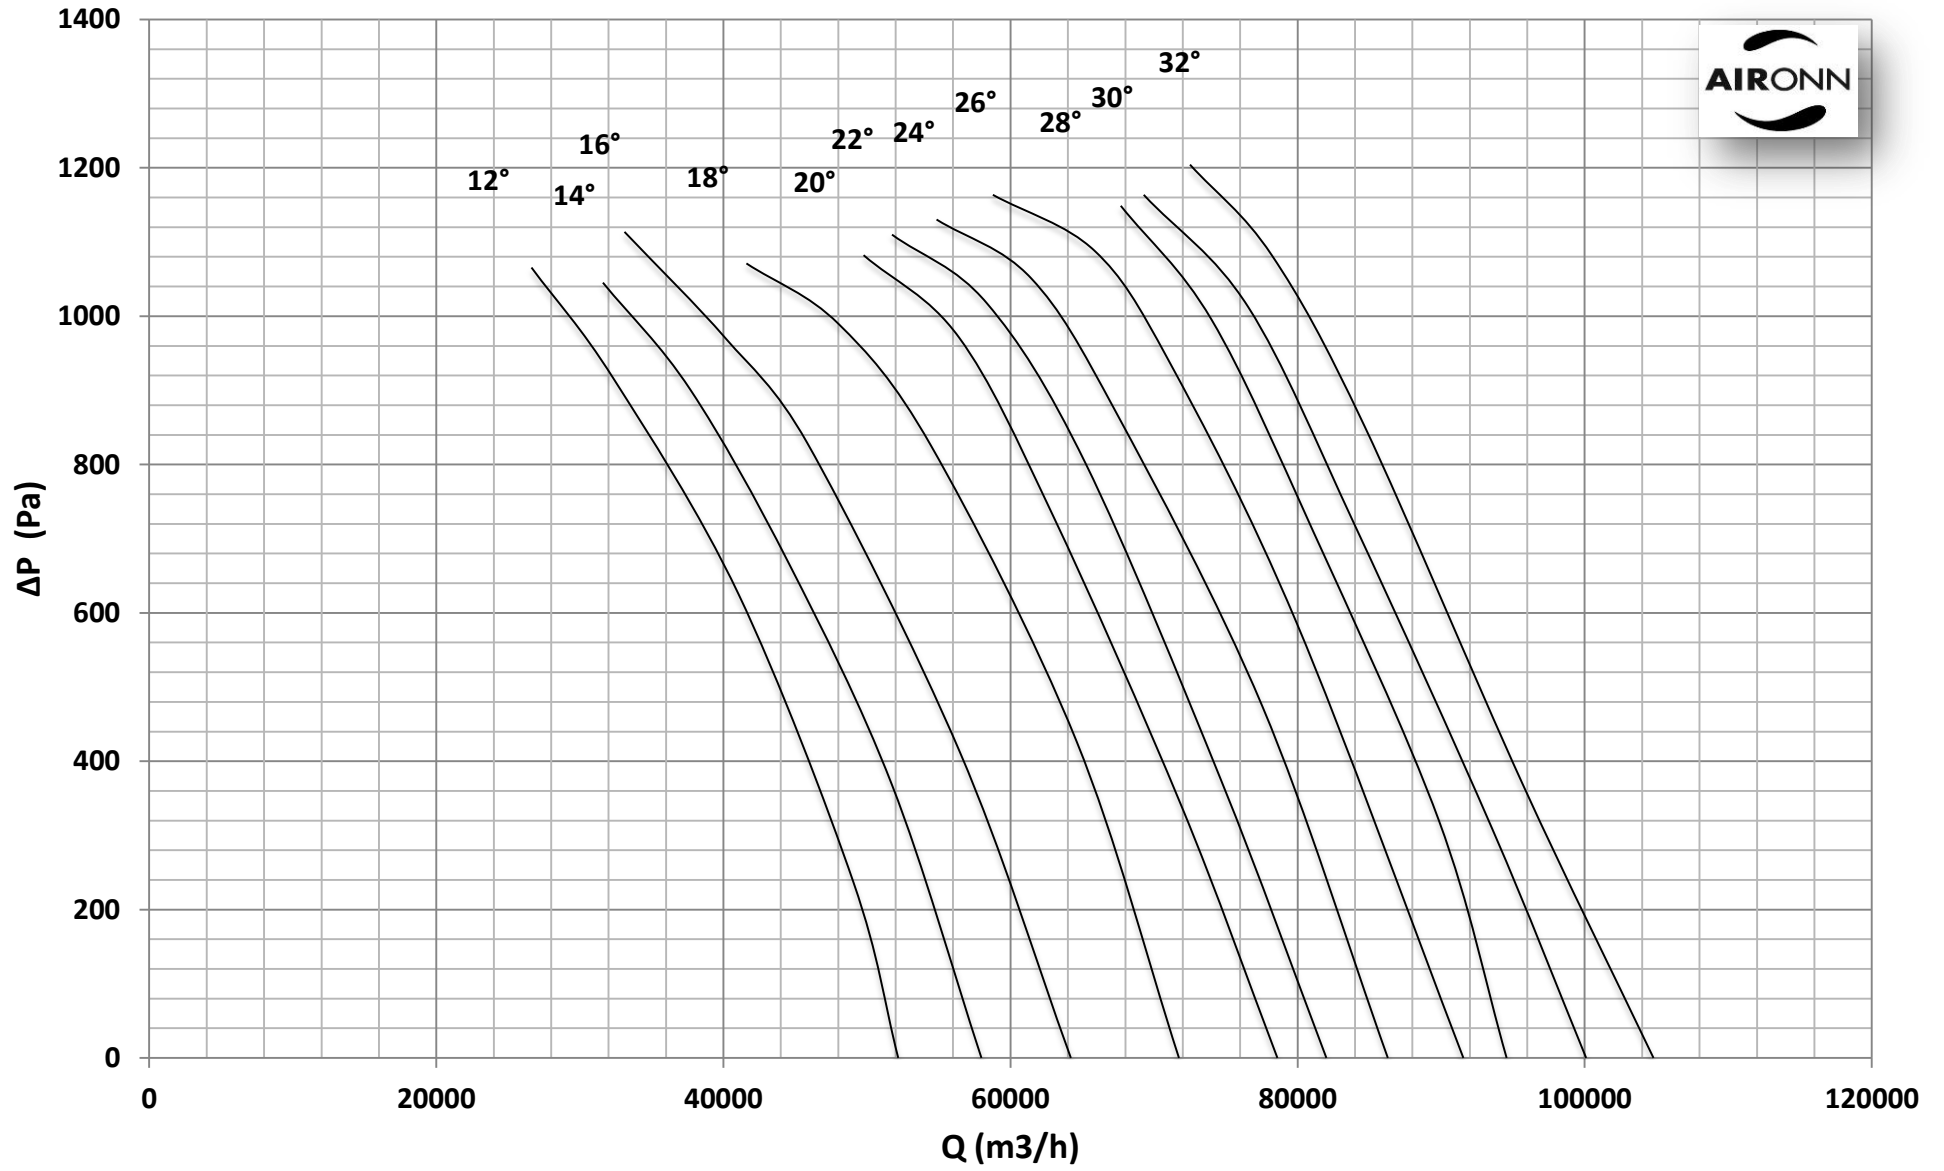

Çap = 1120 mm

Motor Kutup Sayısı = 4

Kanat Sayısı = 6

Çap = 1120 mm

Motor Kutup Sayısı = 4

Kanat Sayısı = 6