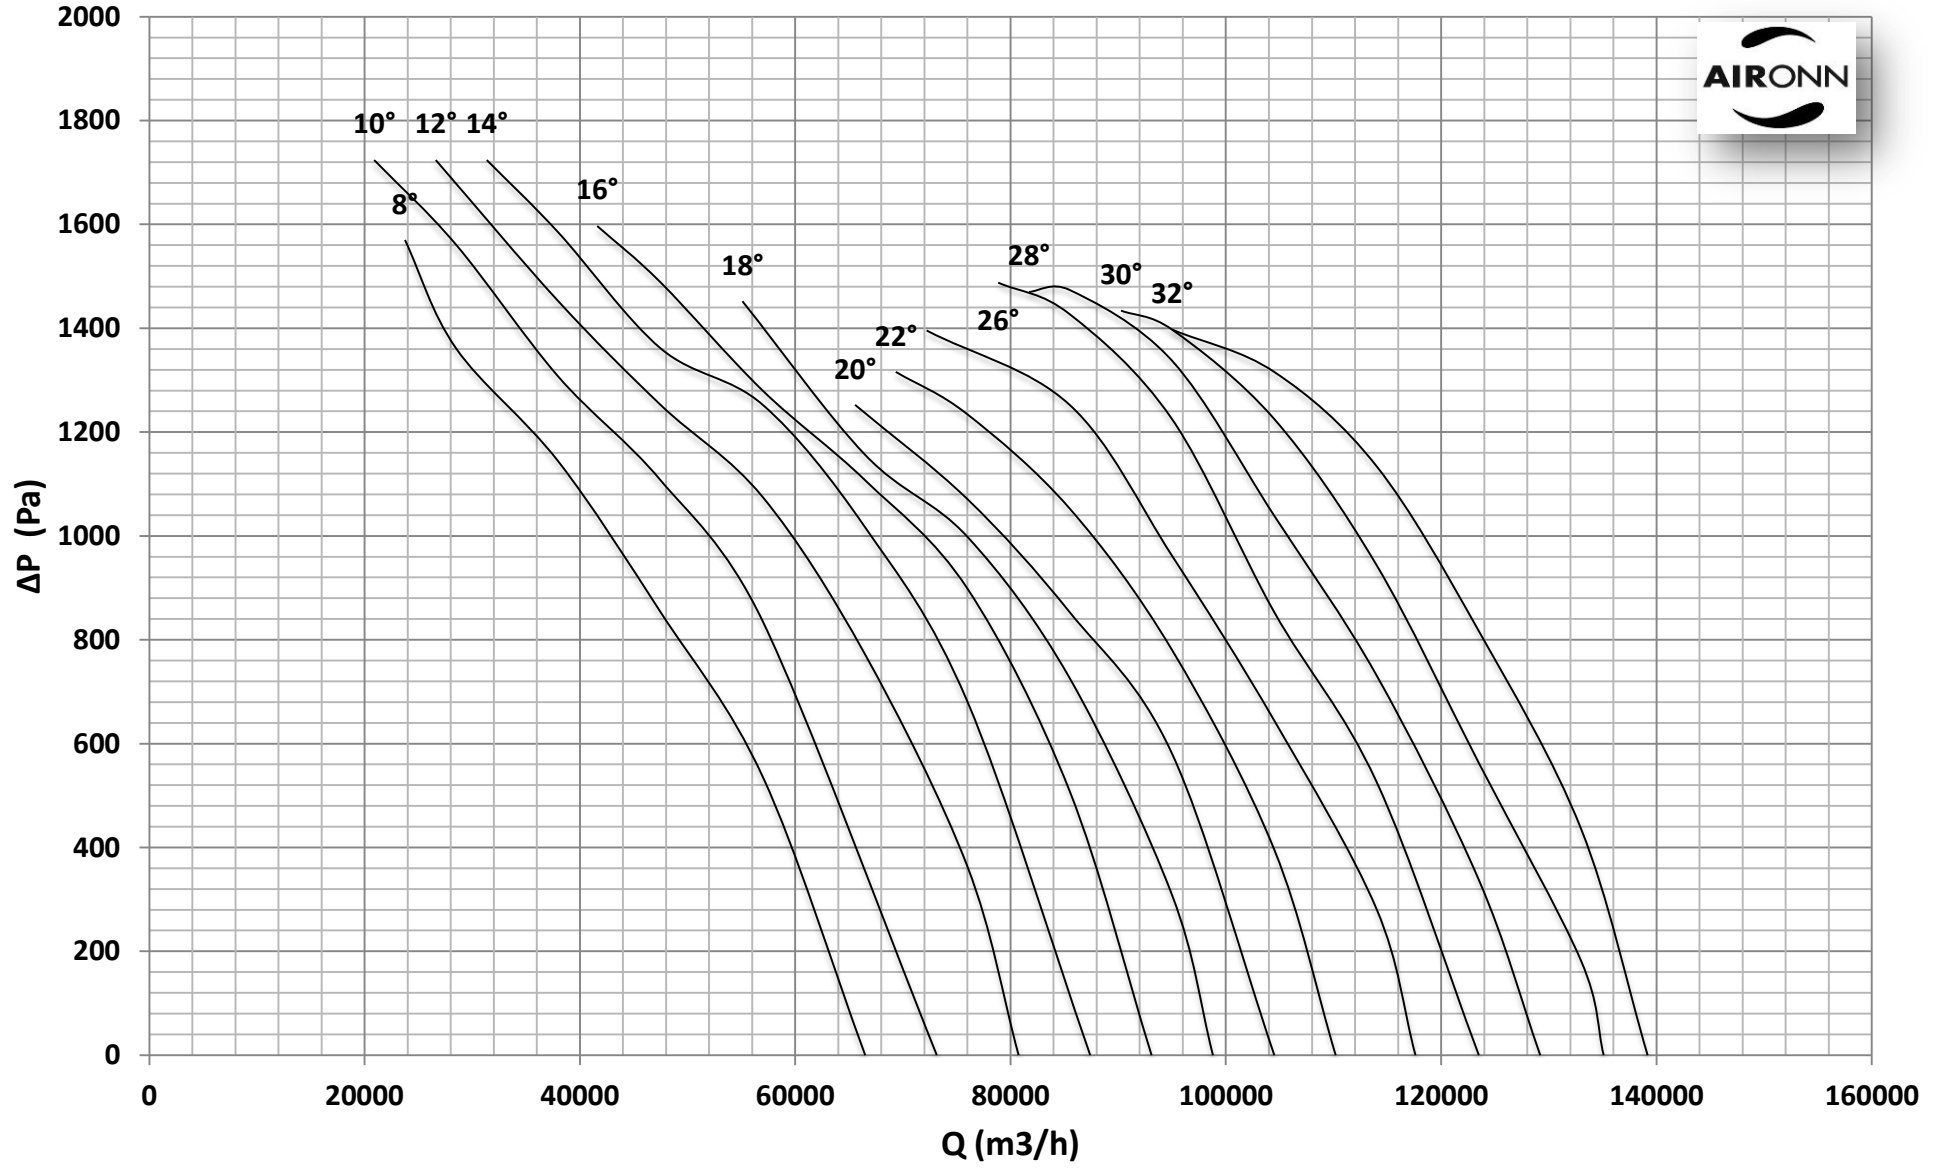

Çap = 1250 mm

Motor Kutup Sayısı = 4

Kanat Sayısı = 6

Çap = 1250 mm

Motor Kutup Sayısı = 4

Kanat Sayısı = 6