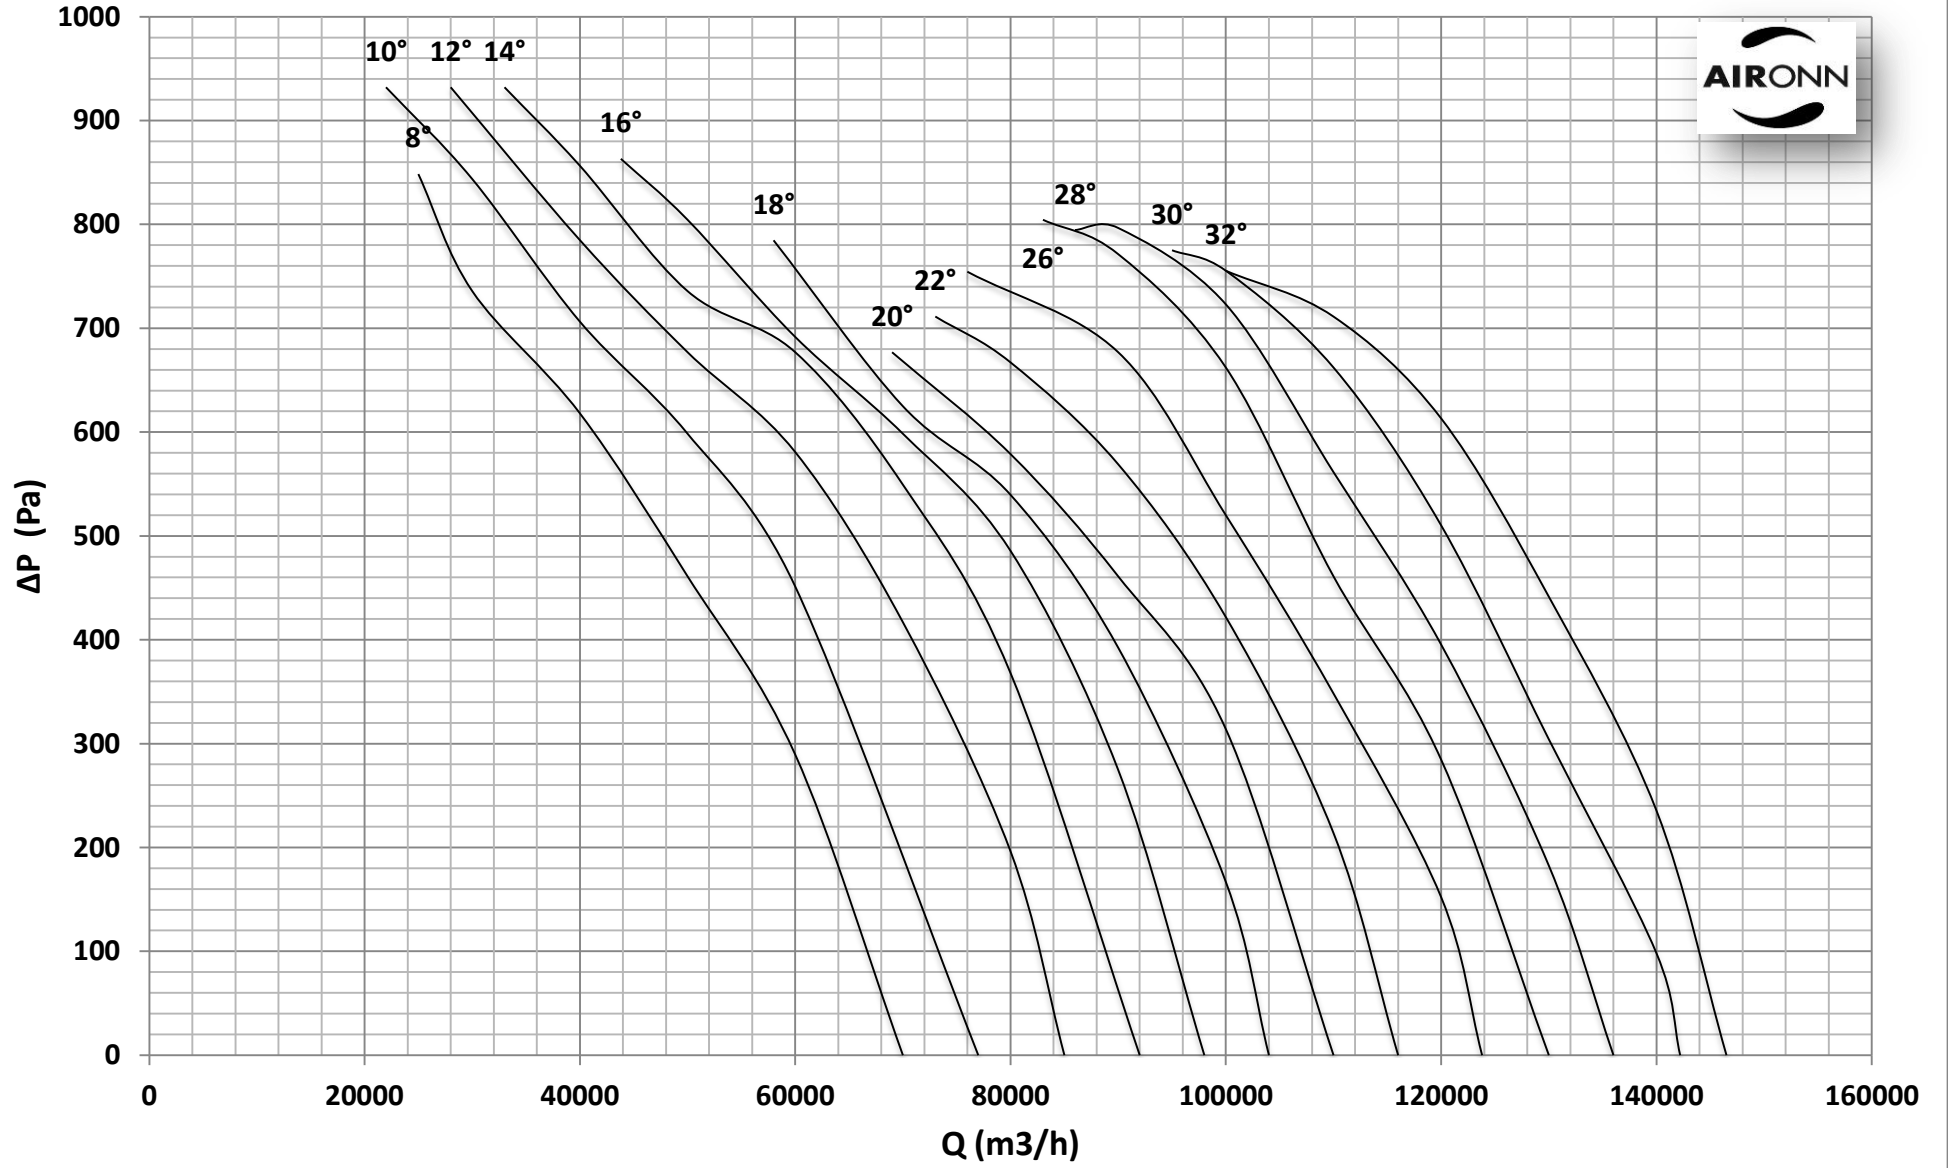

Çap = 1250 mm

Motor Kutup Sayısı = 4

Kanat Sayısı = 6

Çap = 1250 mm

Motor Kutup Sayısı = 4

Kanat Sayısı = 6