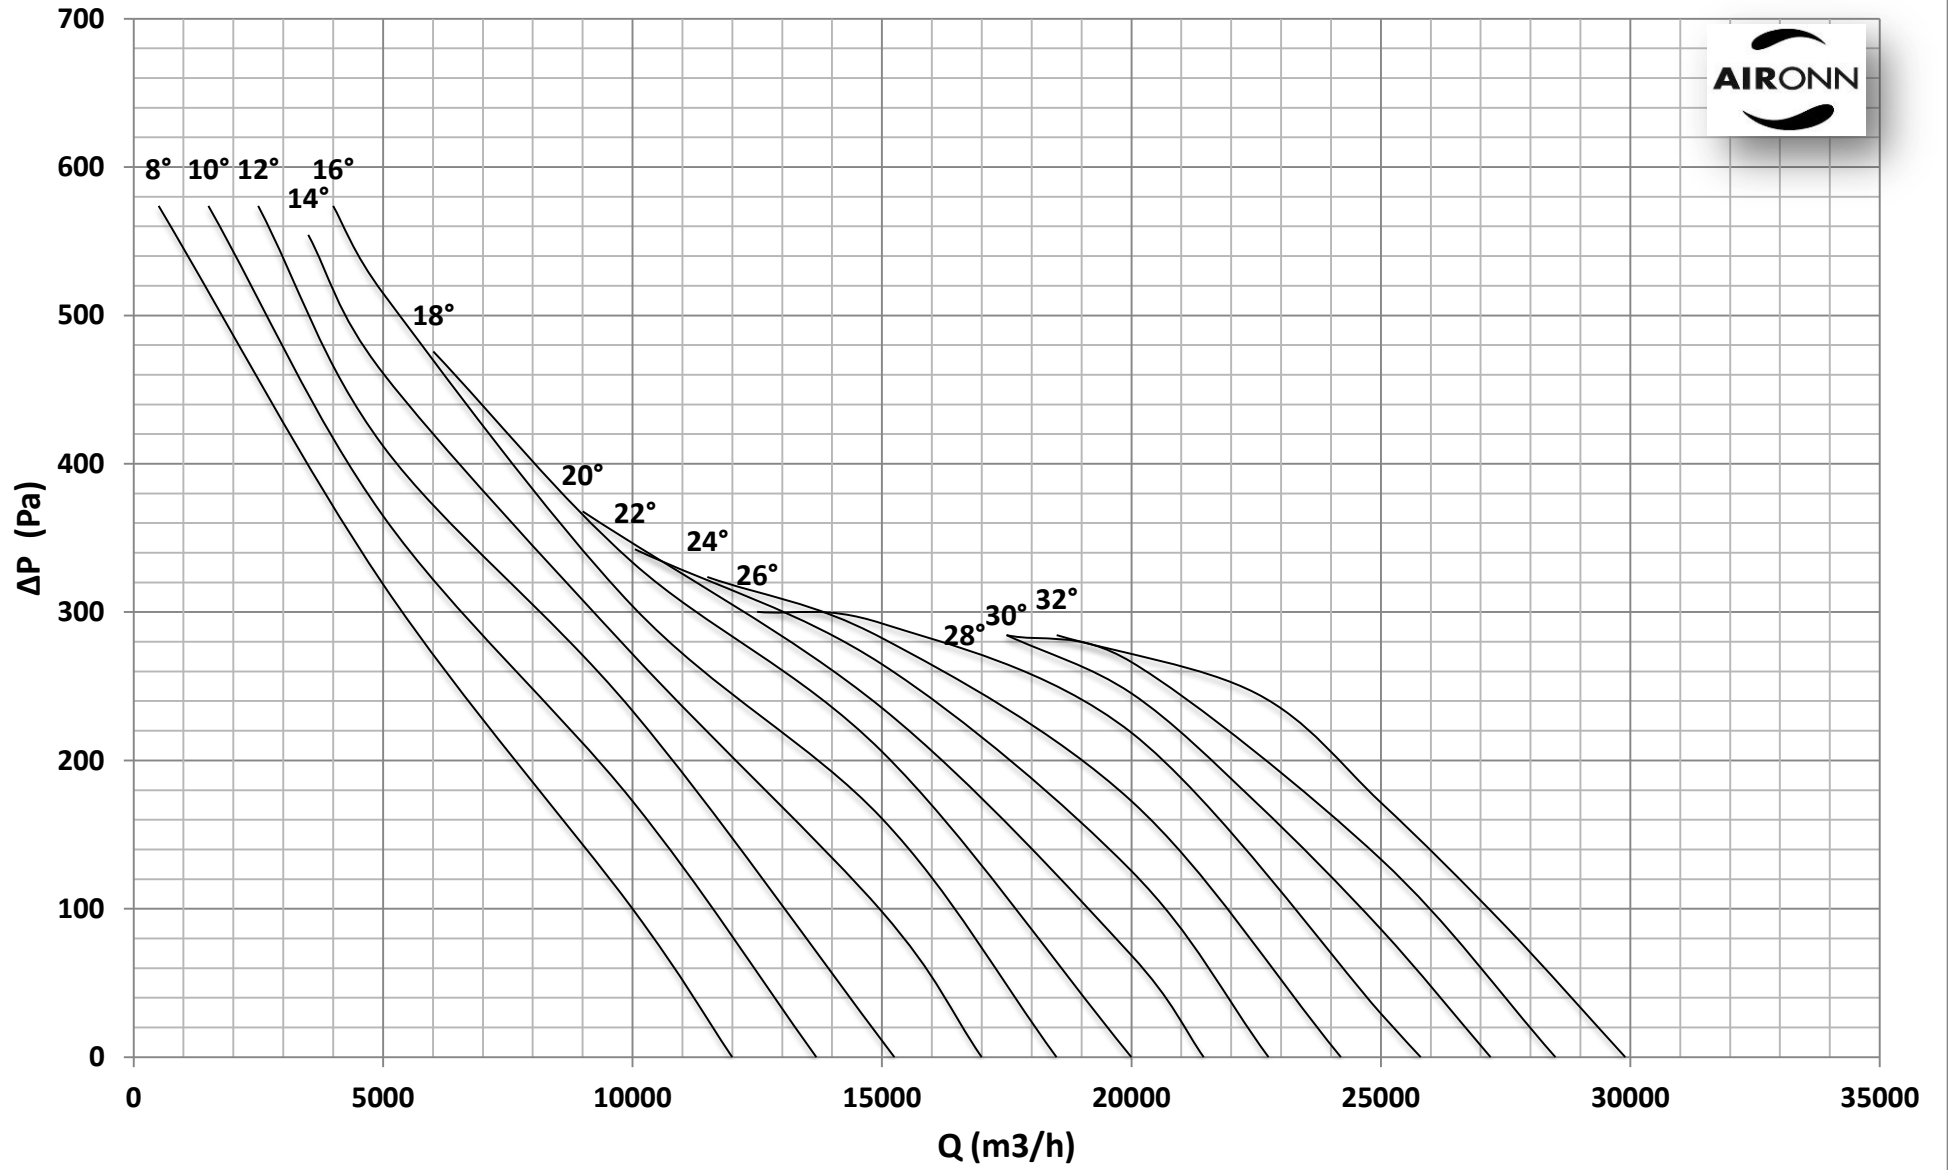

Çap = 7100 mm

Motor Kutup Sayısı = 4

Kanat Sayısı = 6

Çap = 710 mm

Motor Kutup Sayısı = 4

Kanat Sayısı = 6