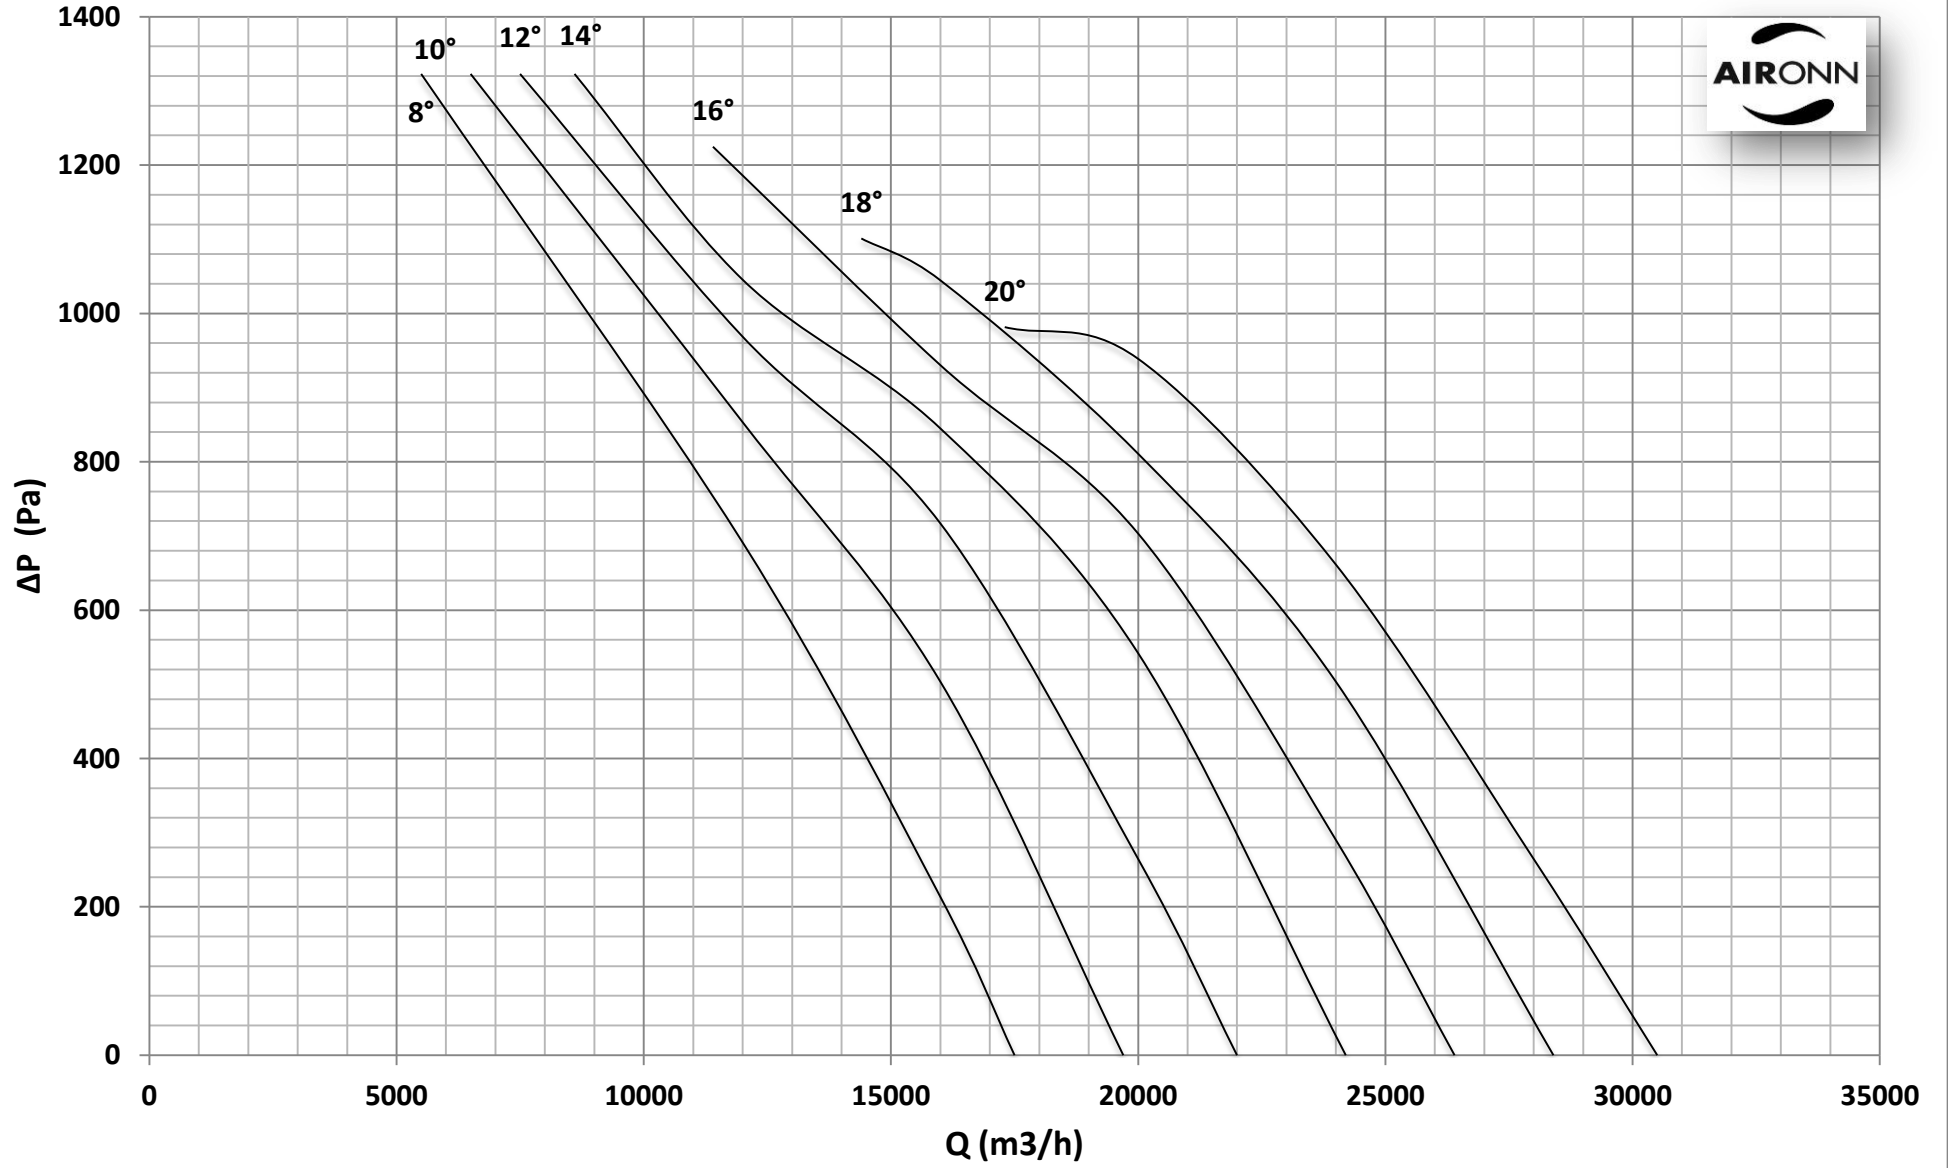

Çap = 630 mm

Motor Kutup Sayısı = 2

Kanat Sayısı = 6

Çap = 630 mm

Motor Kutup Sayısı = 2

Kanat Sayısı = 6