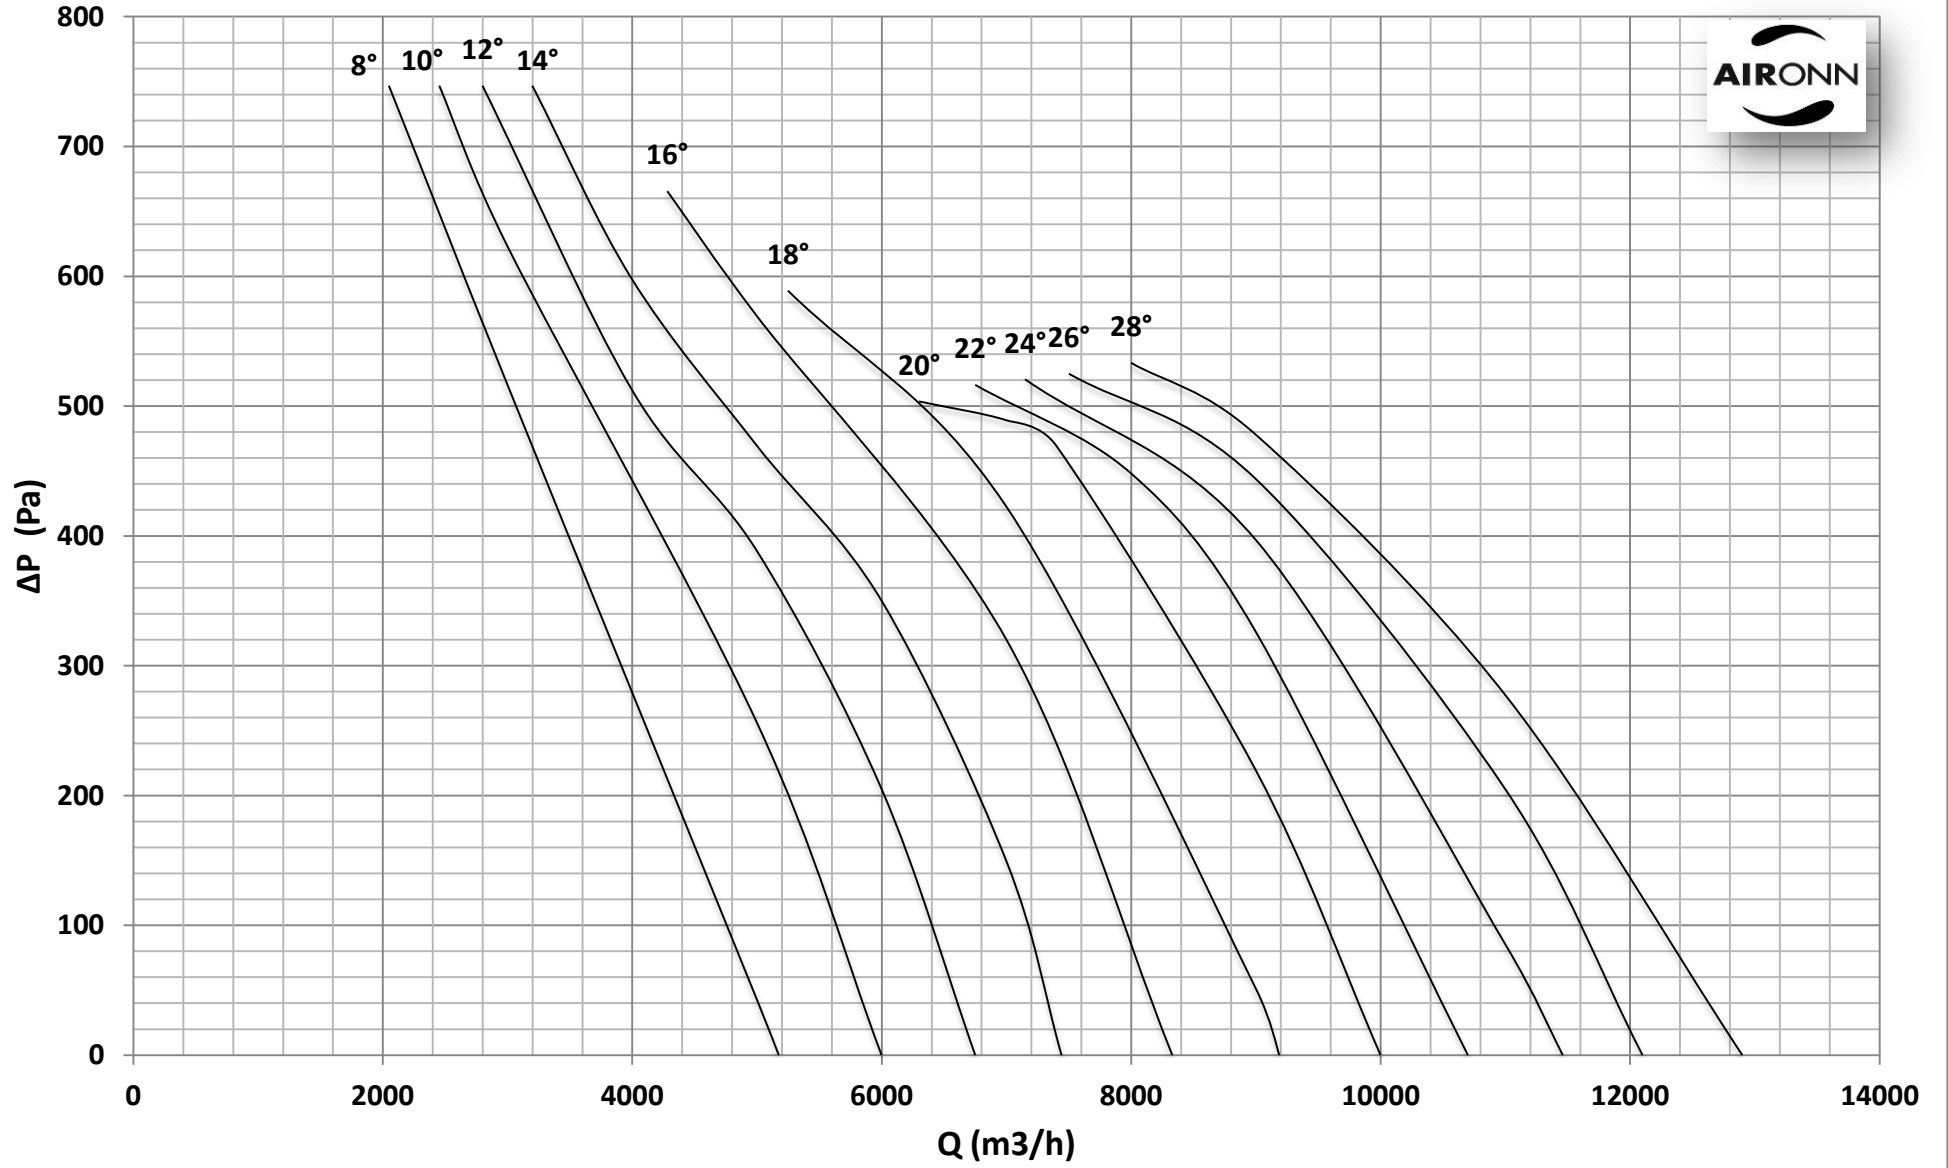

Çap = 450 mm

Motor Kutup Sayısı = 2

Kanat Sayısı = 6

Çap = 450 mm

Motor Kutup Sayısı = 2

Kanat Sayısı = 6