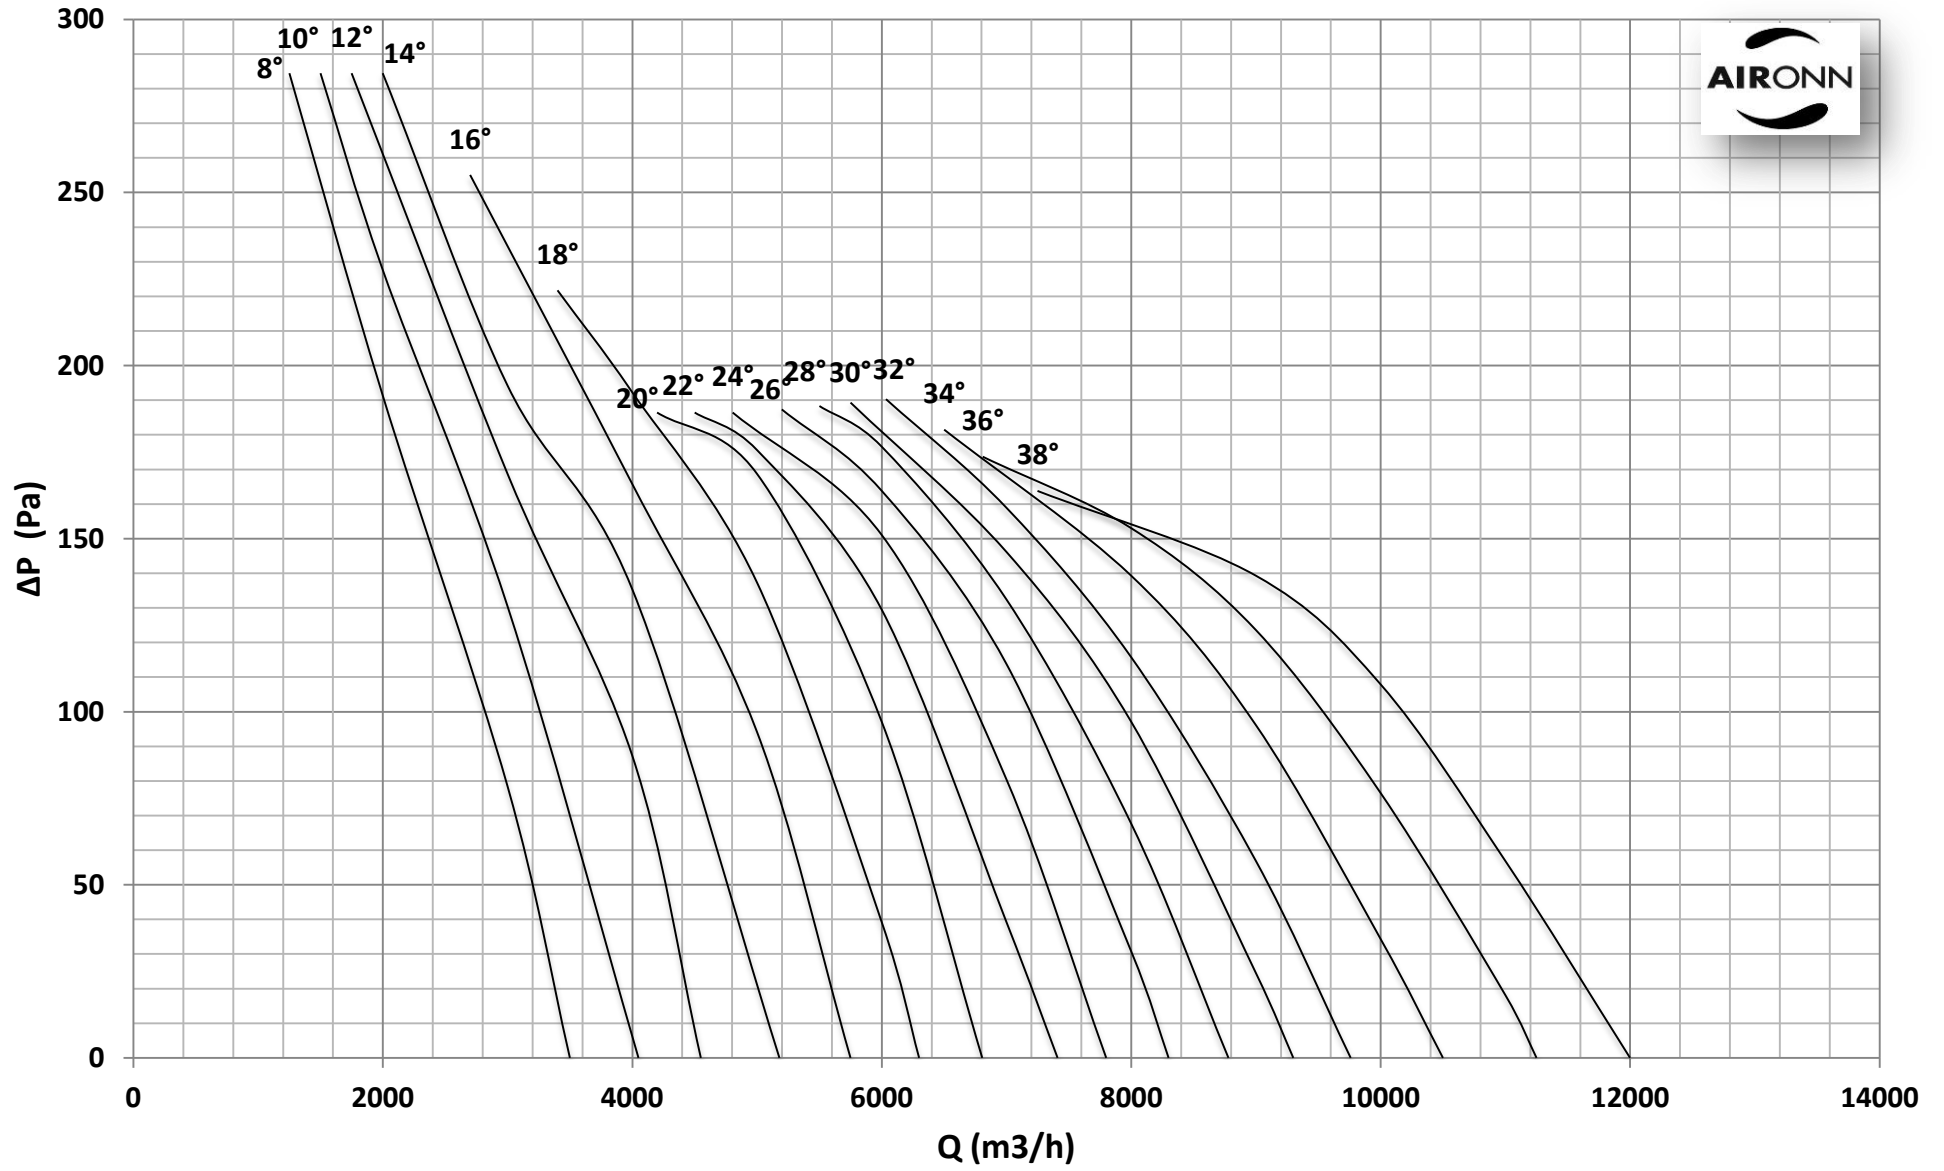

Çap = 500 mm

Motor Kutup Sayısı = 4

Kanat Sayısı = 6

Çap = 500 mm

Motor Kutup Sayısı = 4

Kanat Sayısı = 6