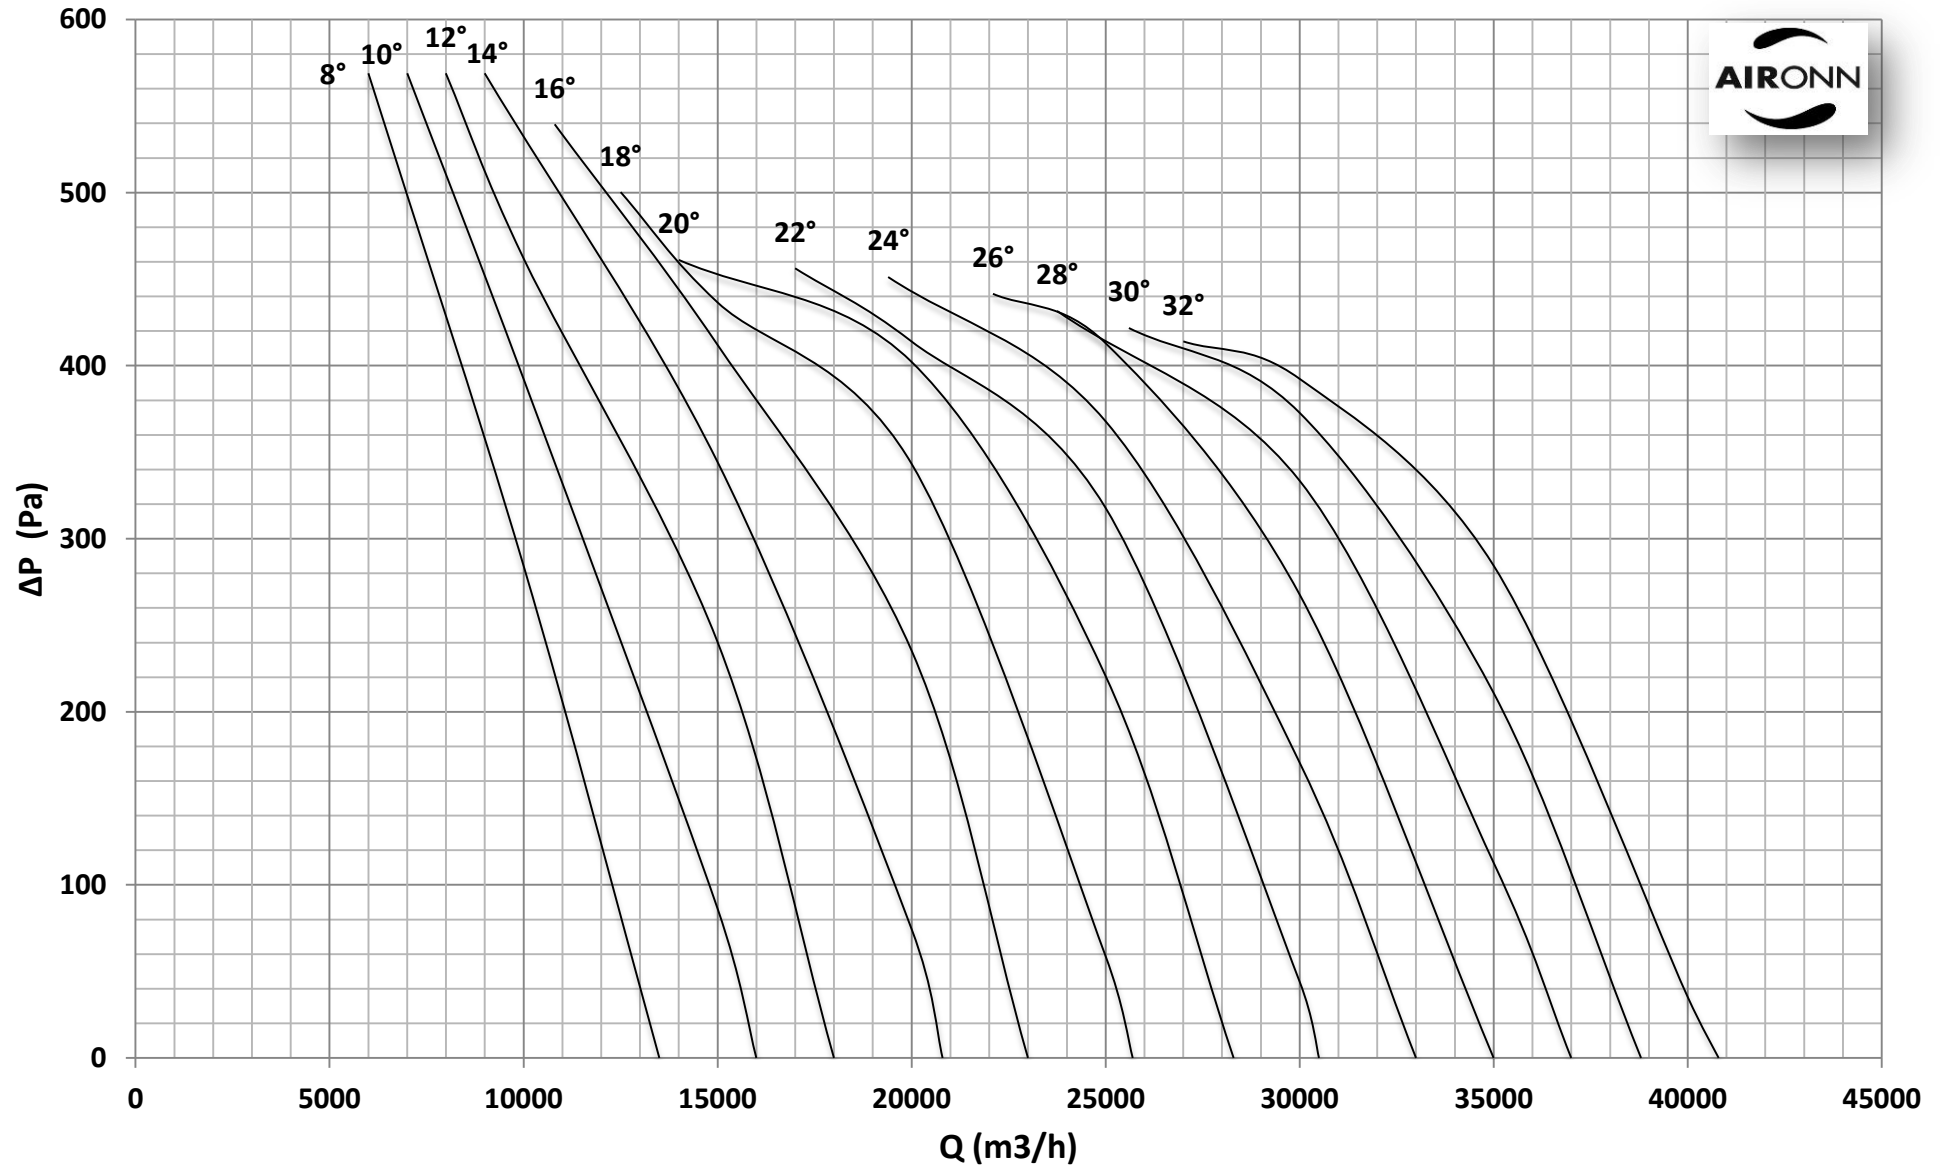

Çap = 800 mm

Motor Kutup Sayısı = 4

Kanat Sayısı = 9

Çap = 800 mm

Motor Kutup Sayısı = 4

Kanat Sayısı = 9