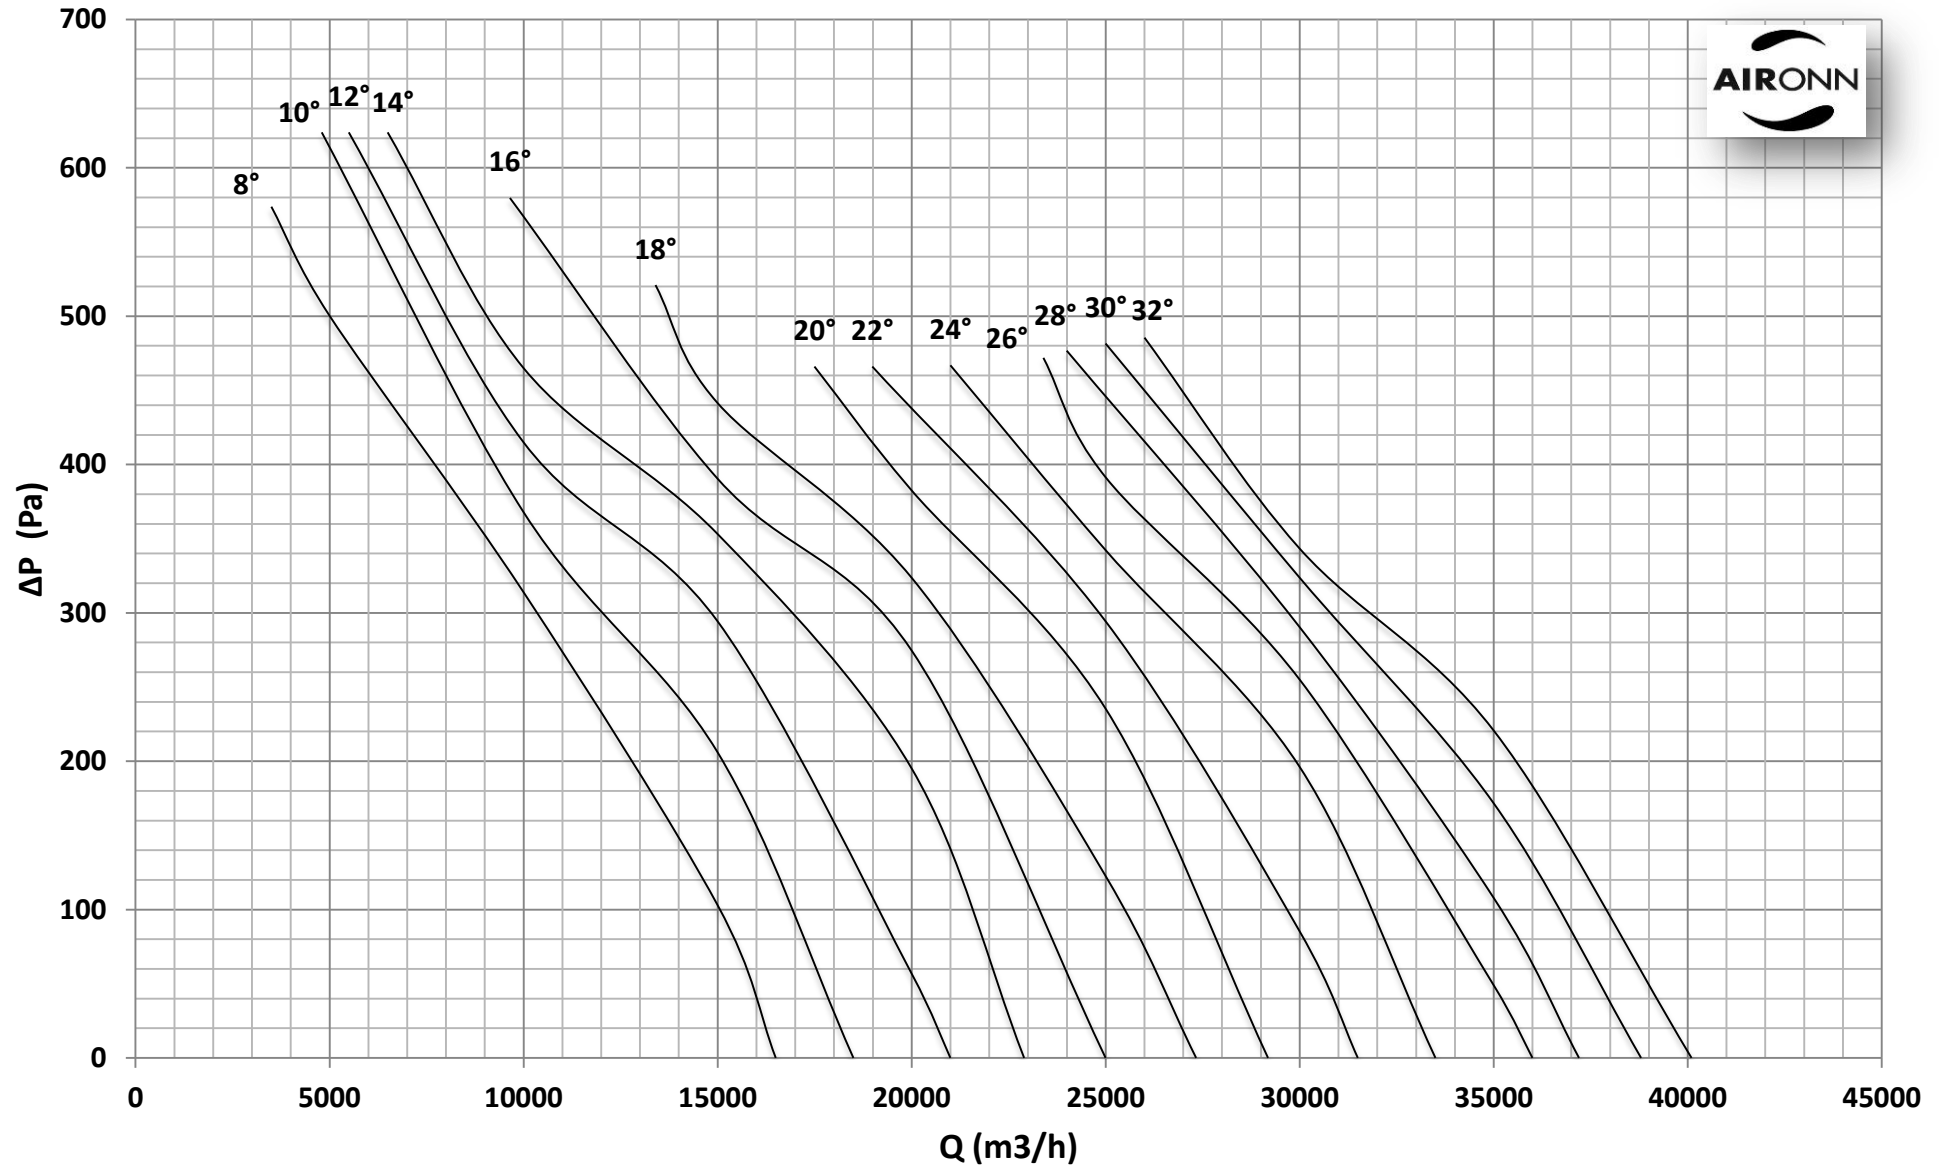

Çap = 800 mm

Motor Kutup Sayısı = 4

Kanat Sayısı = 6

Çap = 800 mm

Motor Kutup Sayısı = 4

Kanat Sayısı = 6