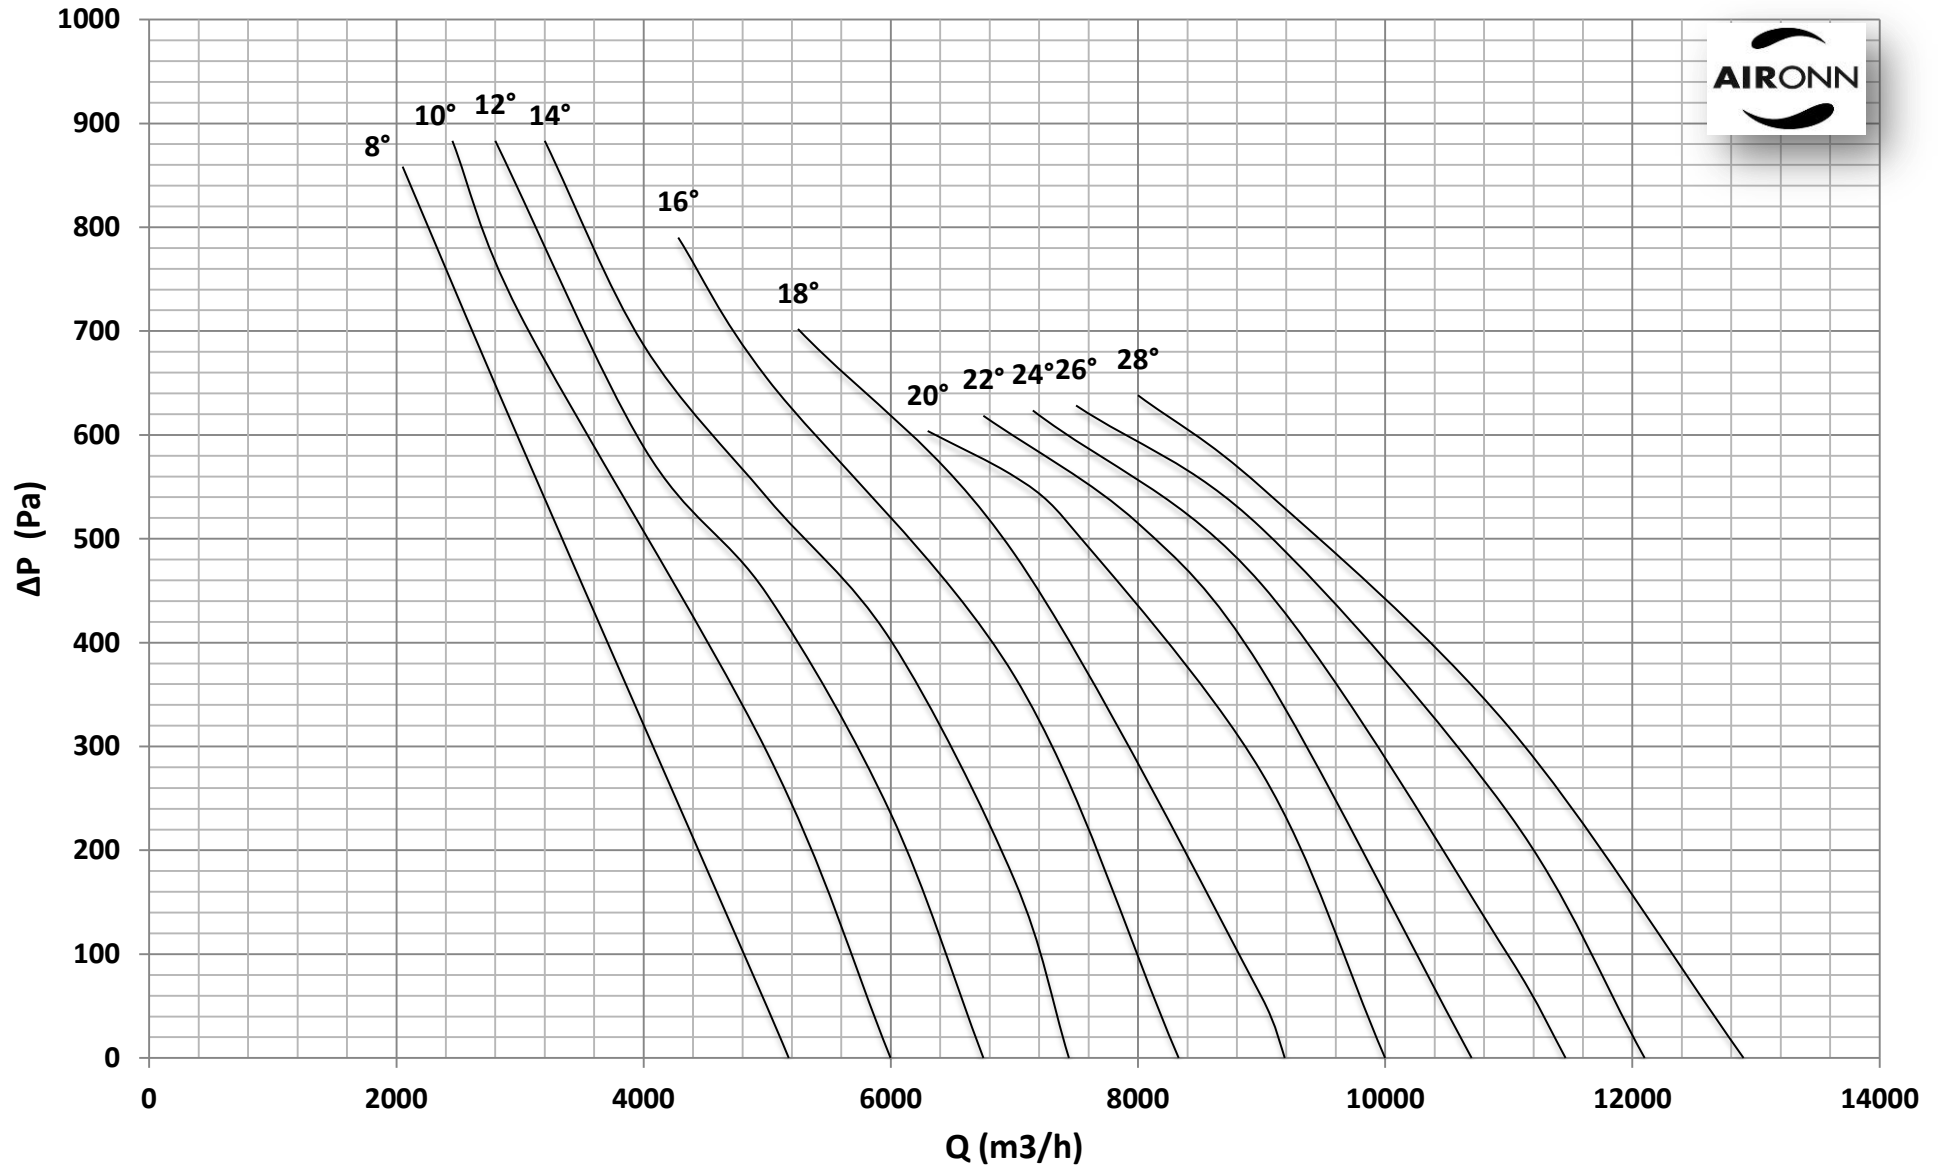

Çap = 450 mm

Motor Kutup Sayısı = 2

Kanat Sayısı = 6

Çap = 450 mm

Motor Kutup Sayısı = 2

Kanat Sayısı = 6