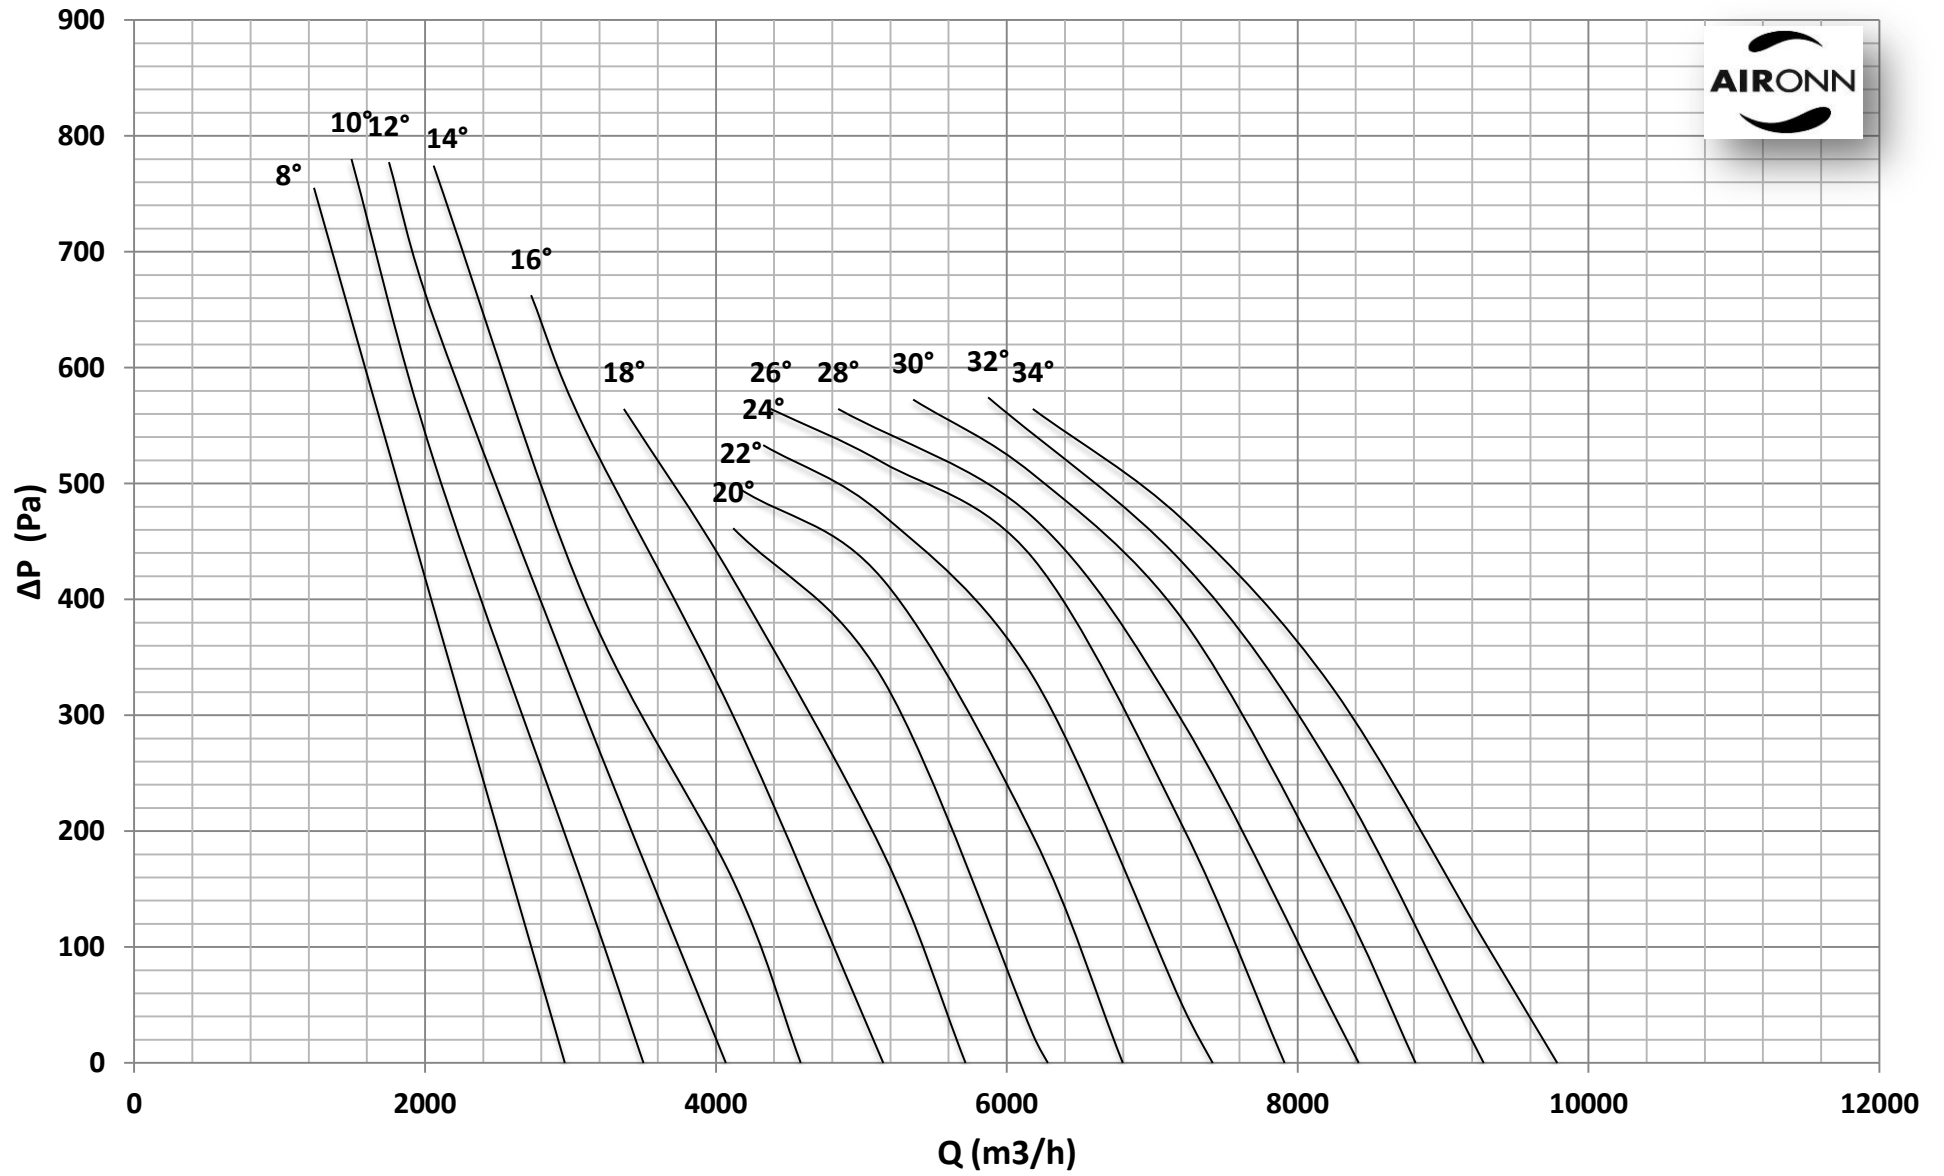

Çap = 400 mm

Motor Kutup Sayısı = 2

Kanat Sayısı = 6

Çap = 400 mm

Motor Kutup Sayısı = 2

Kanat Sayısı = 6