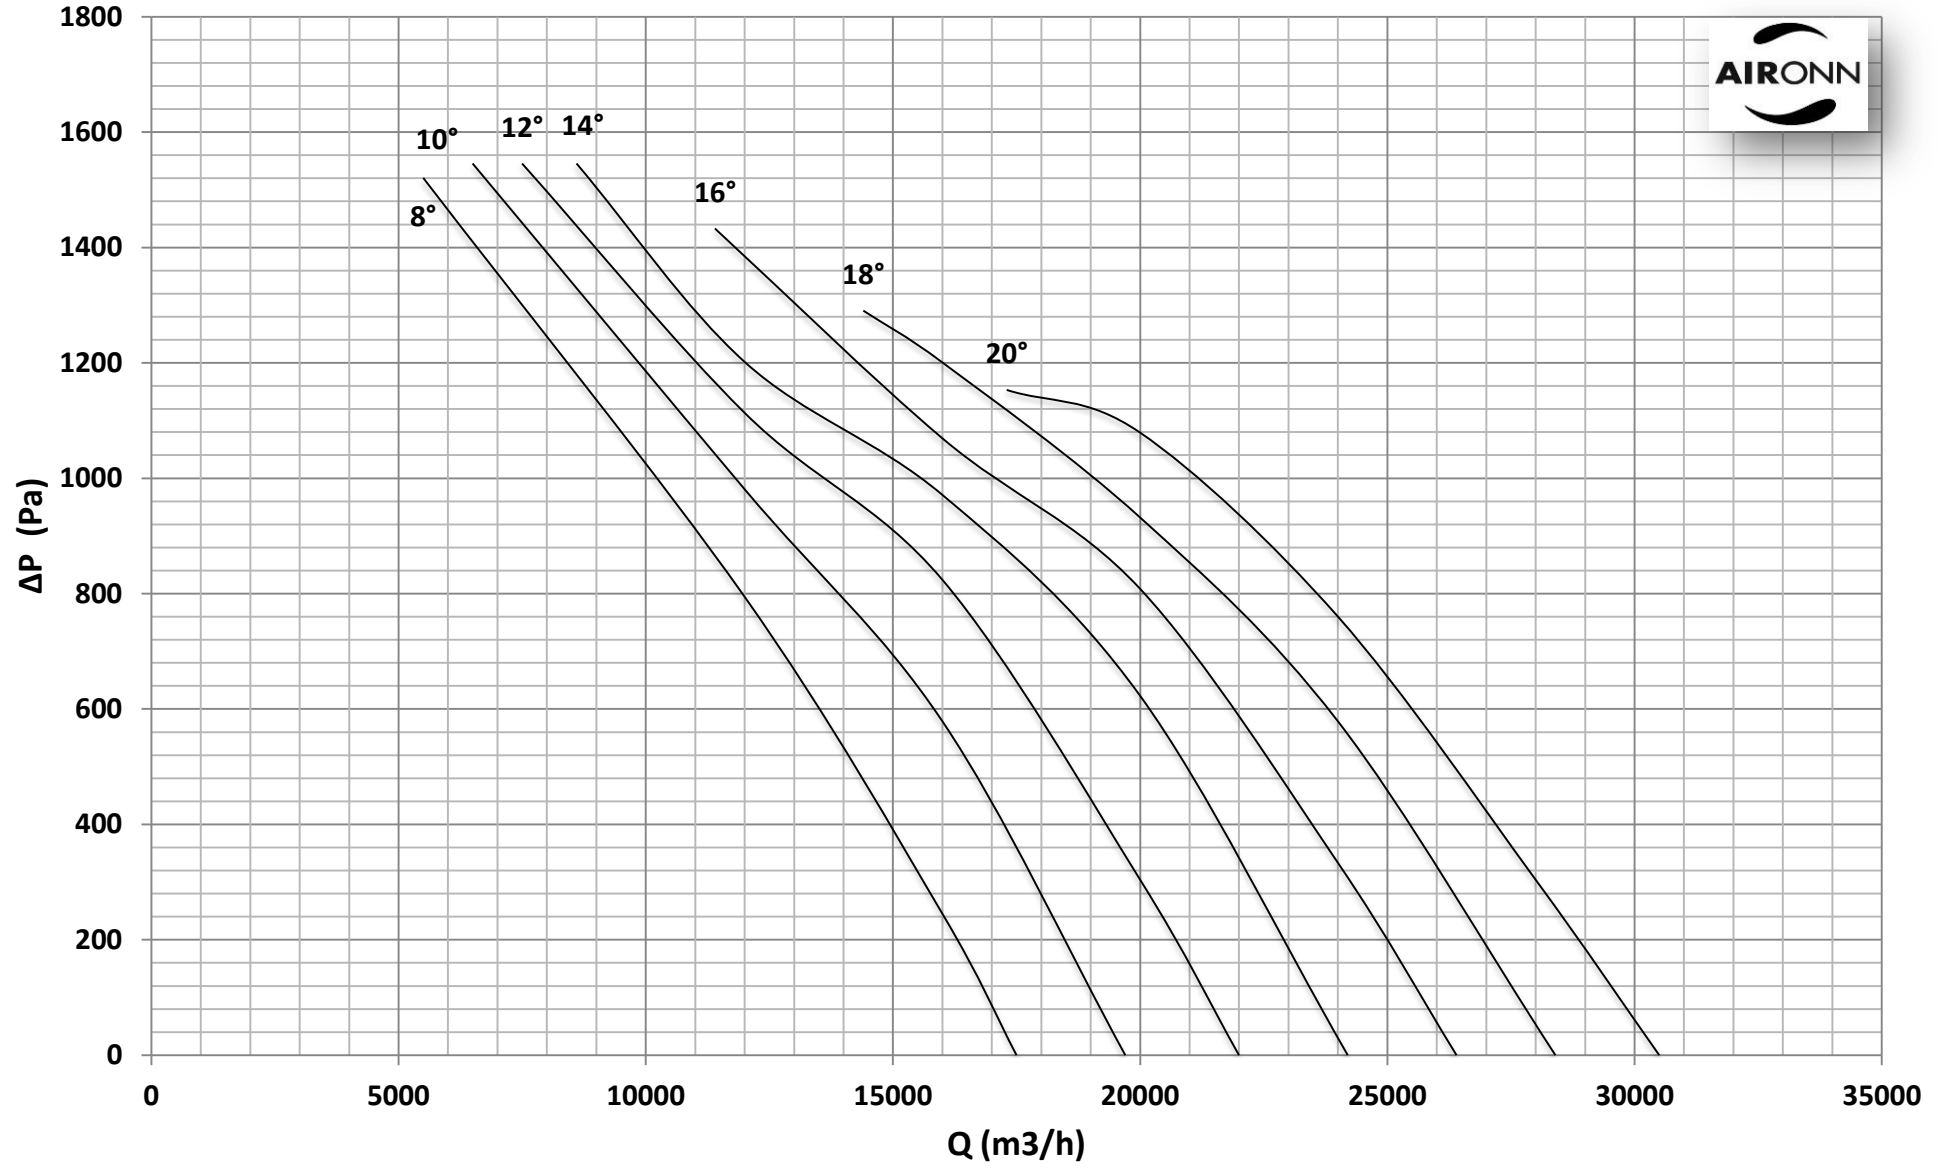

Çap = 630 mm

Motor Kutup Sayısı = 2

Kanat Sayısı = 6

Çap = 630 mm

Motor Kutup Sayısı = 2

Kanat Sayısı = 6