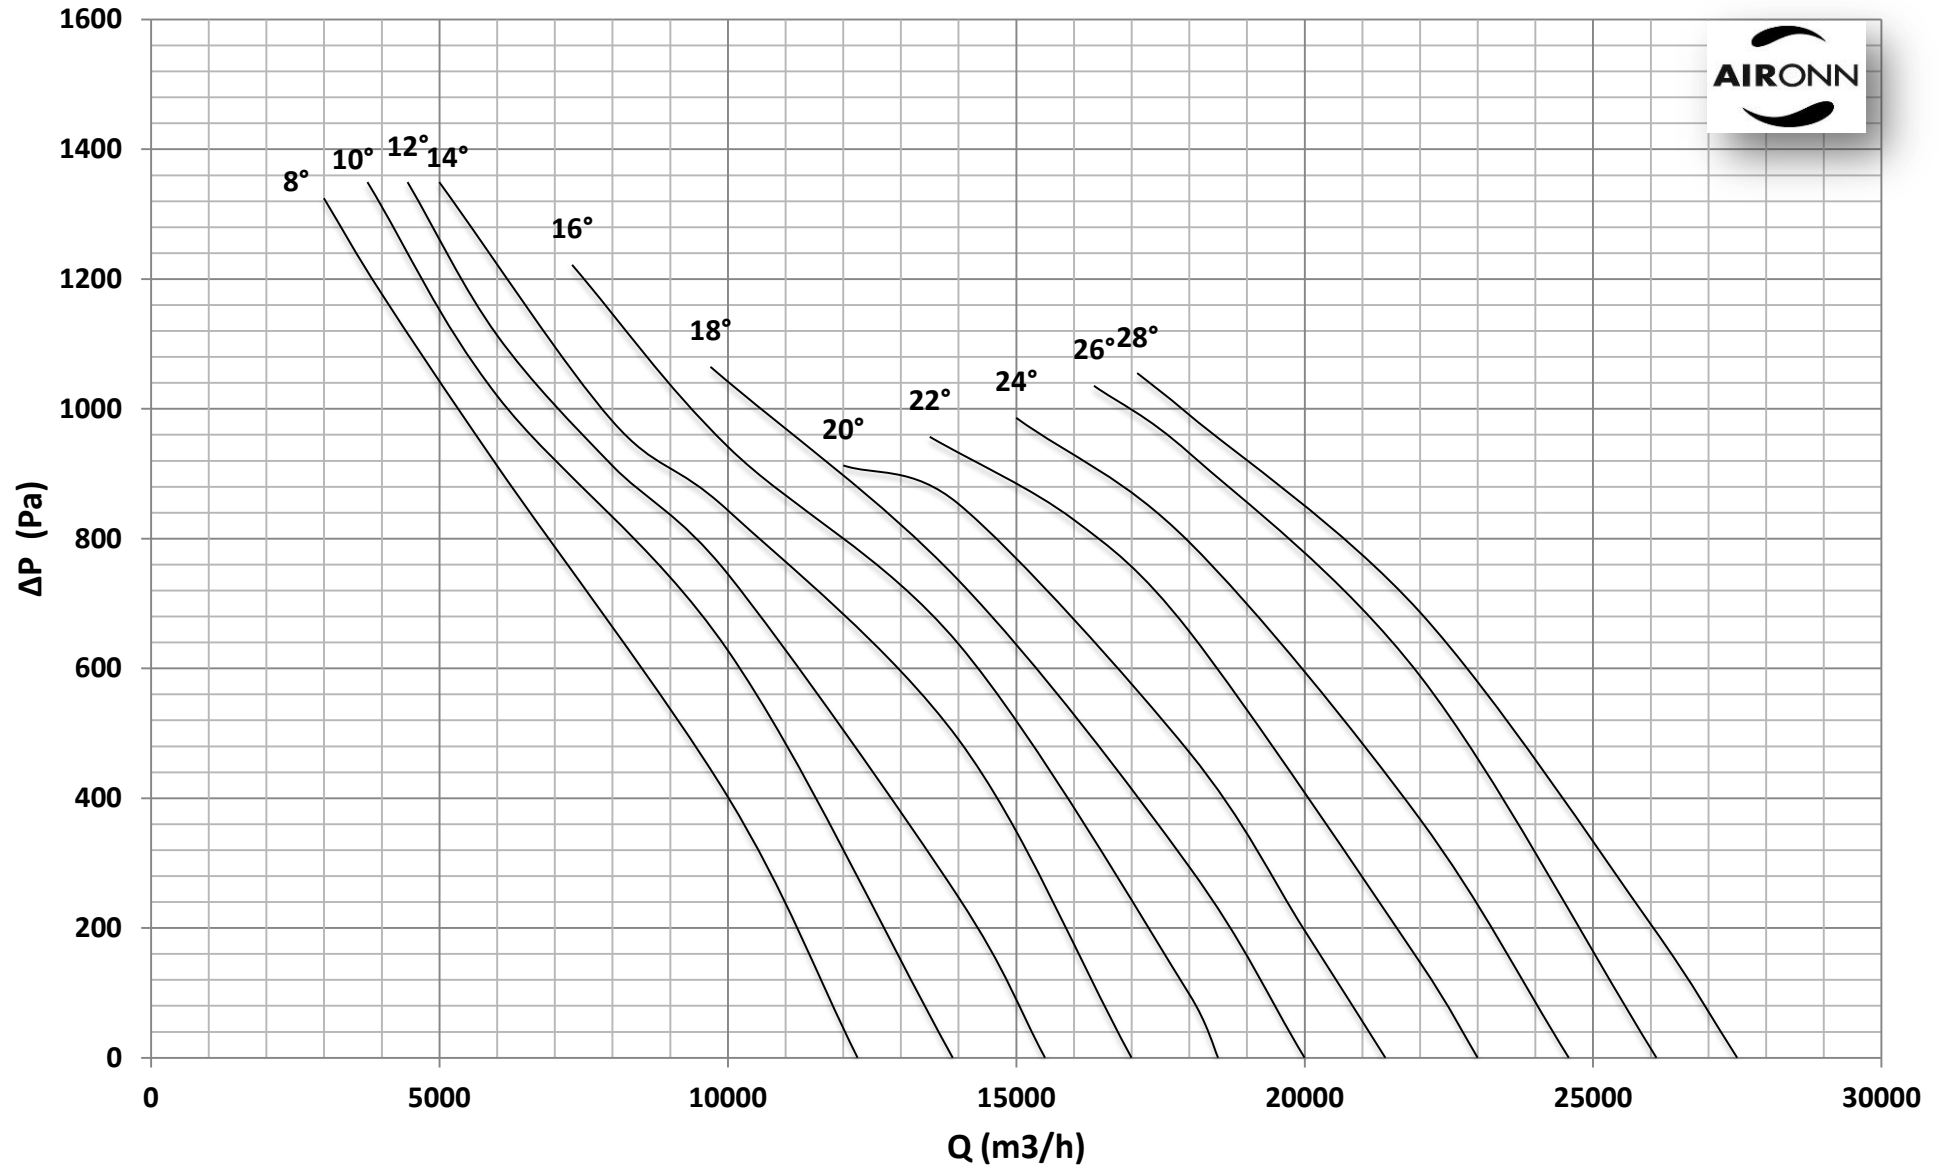

Çap = 560 mm

Motor Kutup Sayısı = 2

Kanat Sayısı = 6

Çap = 560 mm

Motor Kutup Sayısı = 2

Kanat Sayısı = 6