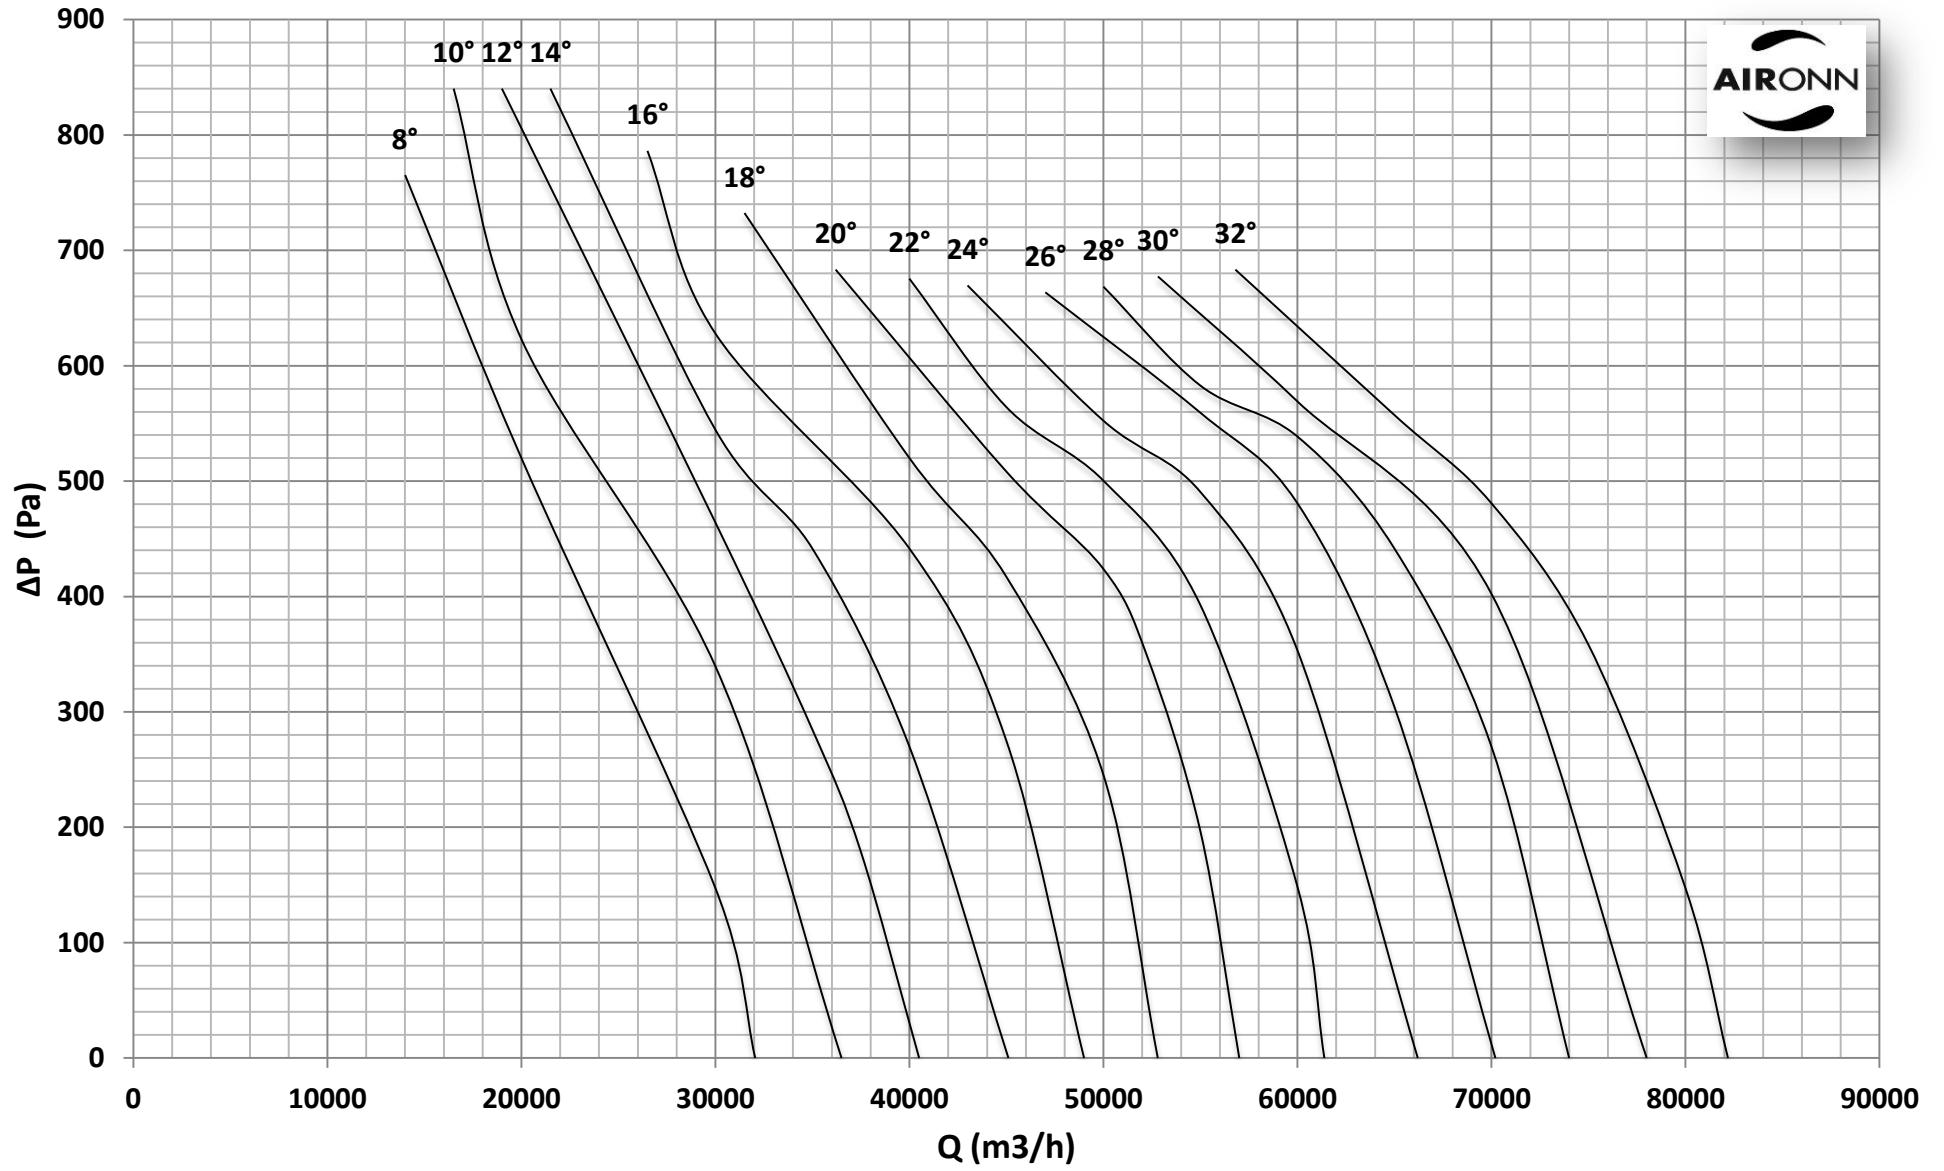

Çap = 1000 mm

Motor Kutup Sayısı = 4

Kanat Sayısı = 9

Çap = 1000 mm

Motor Kutup Sayısı = 4

Kanat Sayısı = 9