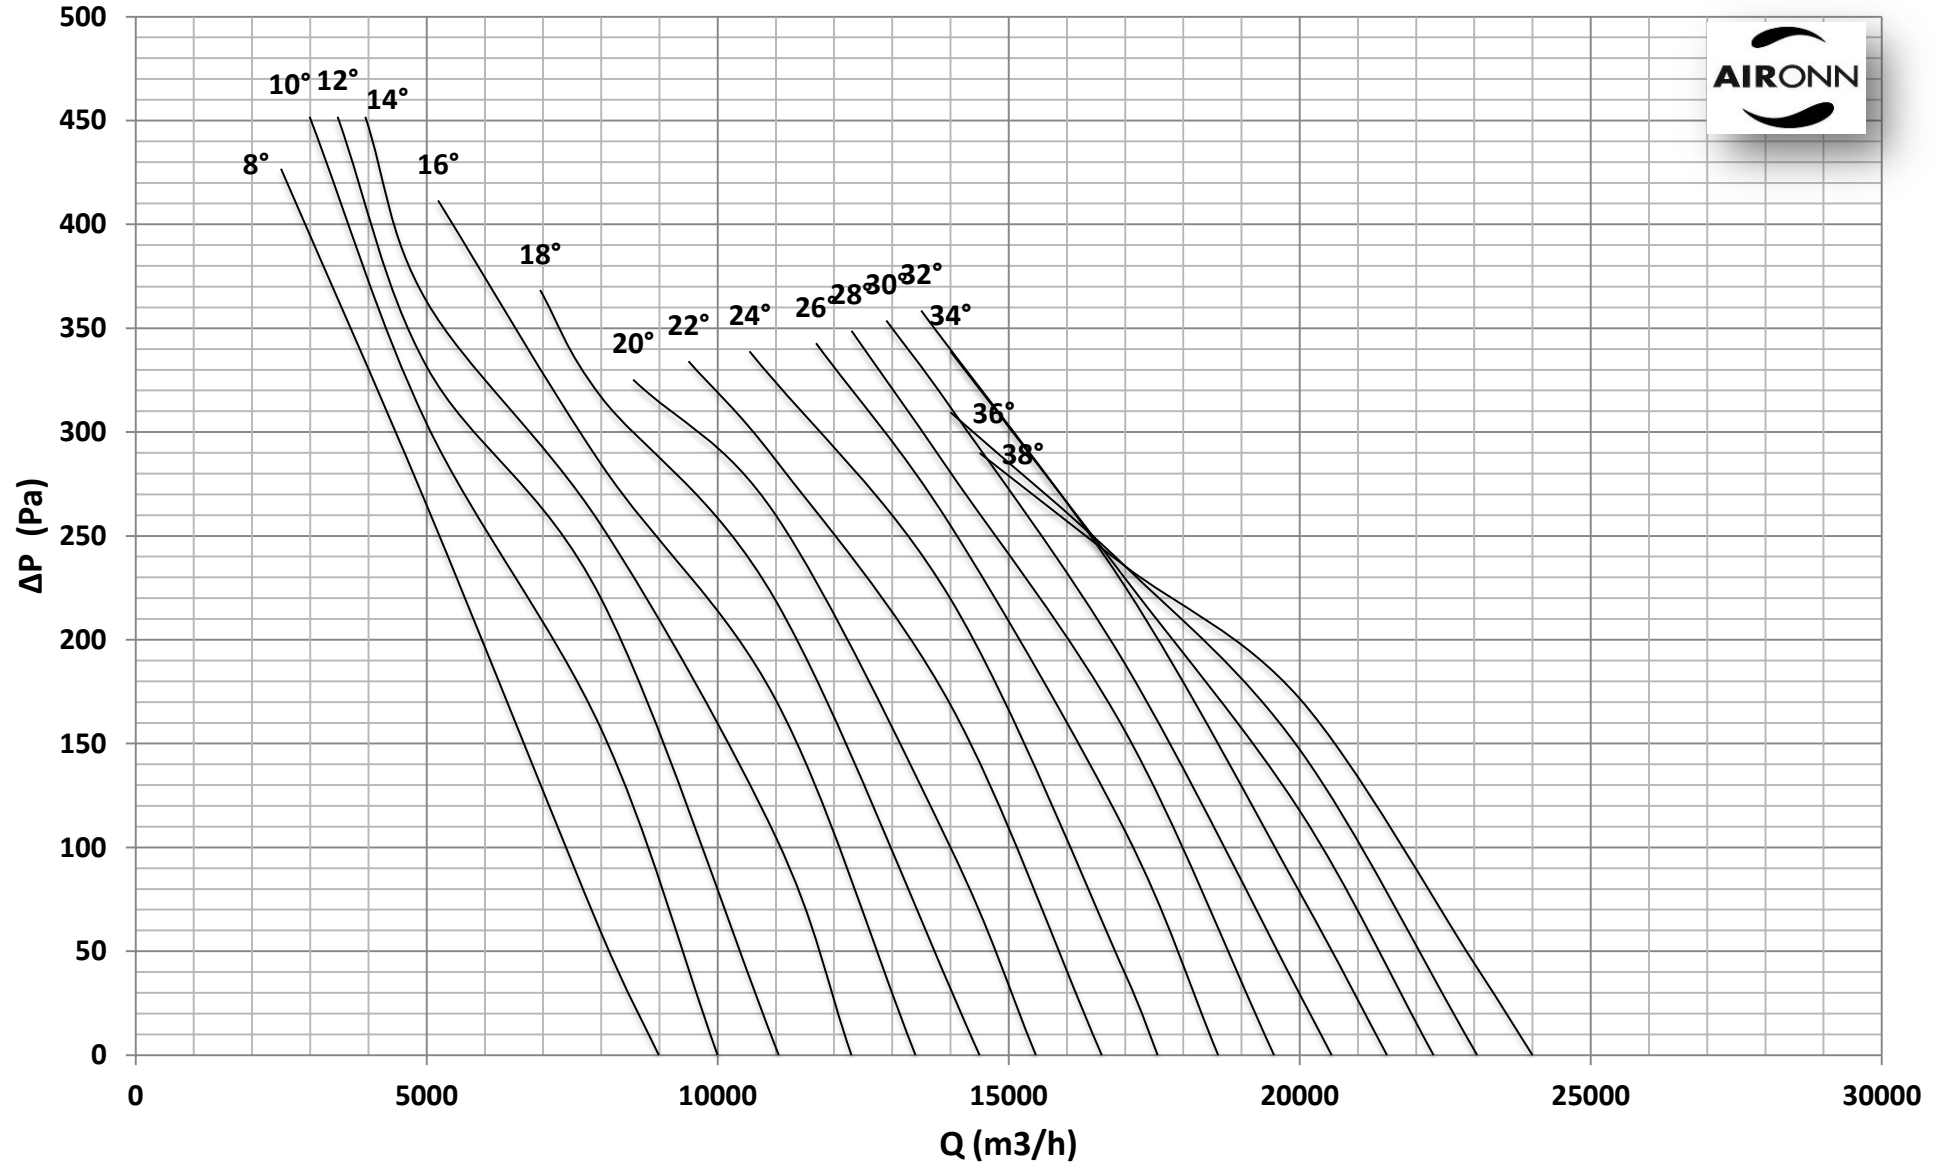

Çap = 630 mm

Motor Kutup Sayısı = 4

Kanat Sayısı = 6

Çap = 630 mm

Motor Kutup Sayısı = 4

Kanat Sayısı = 6