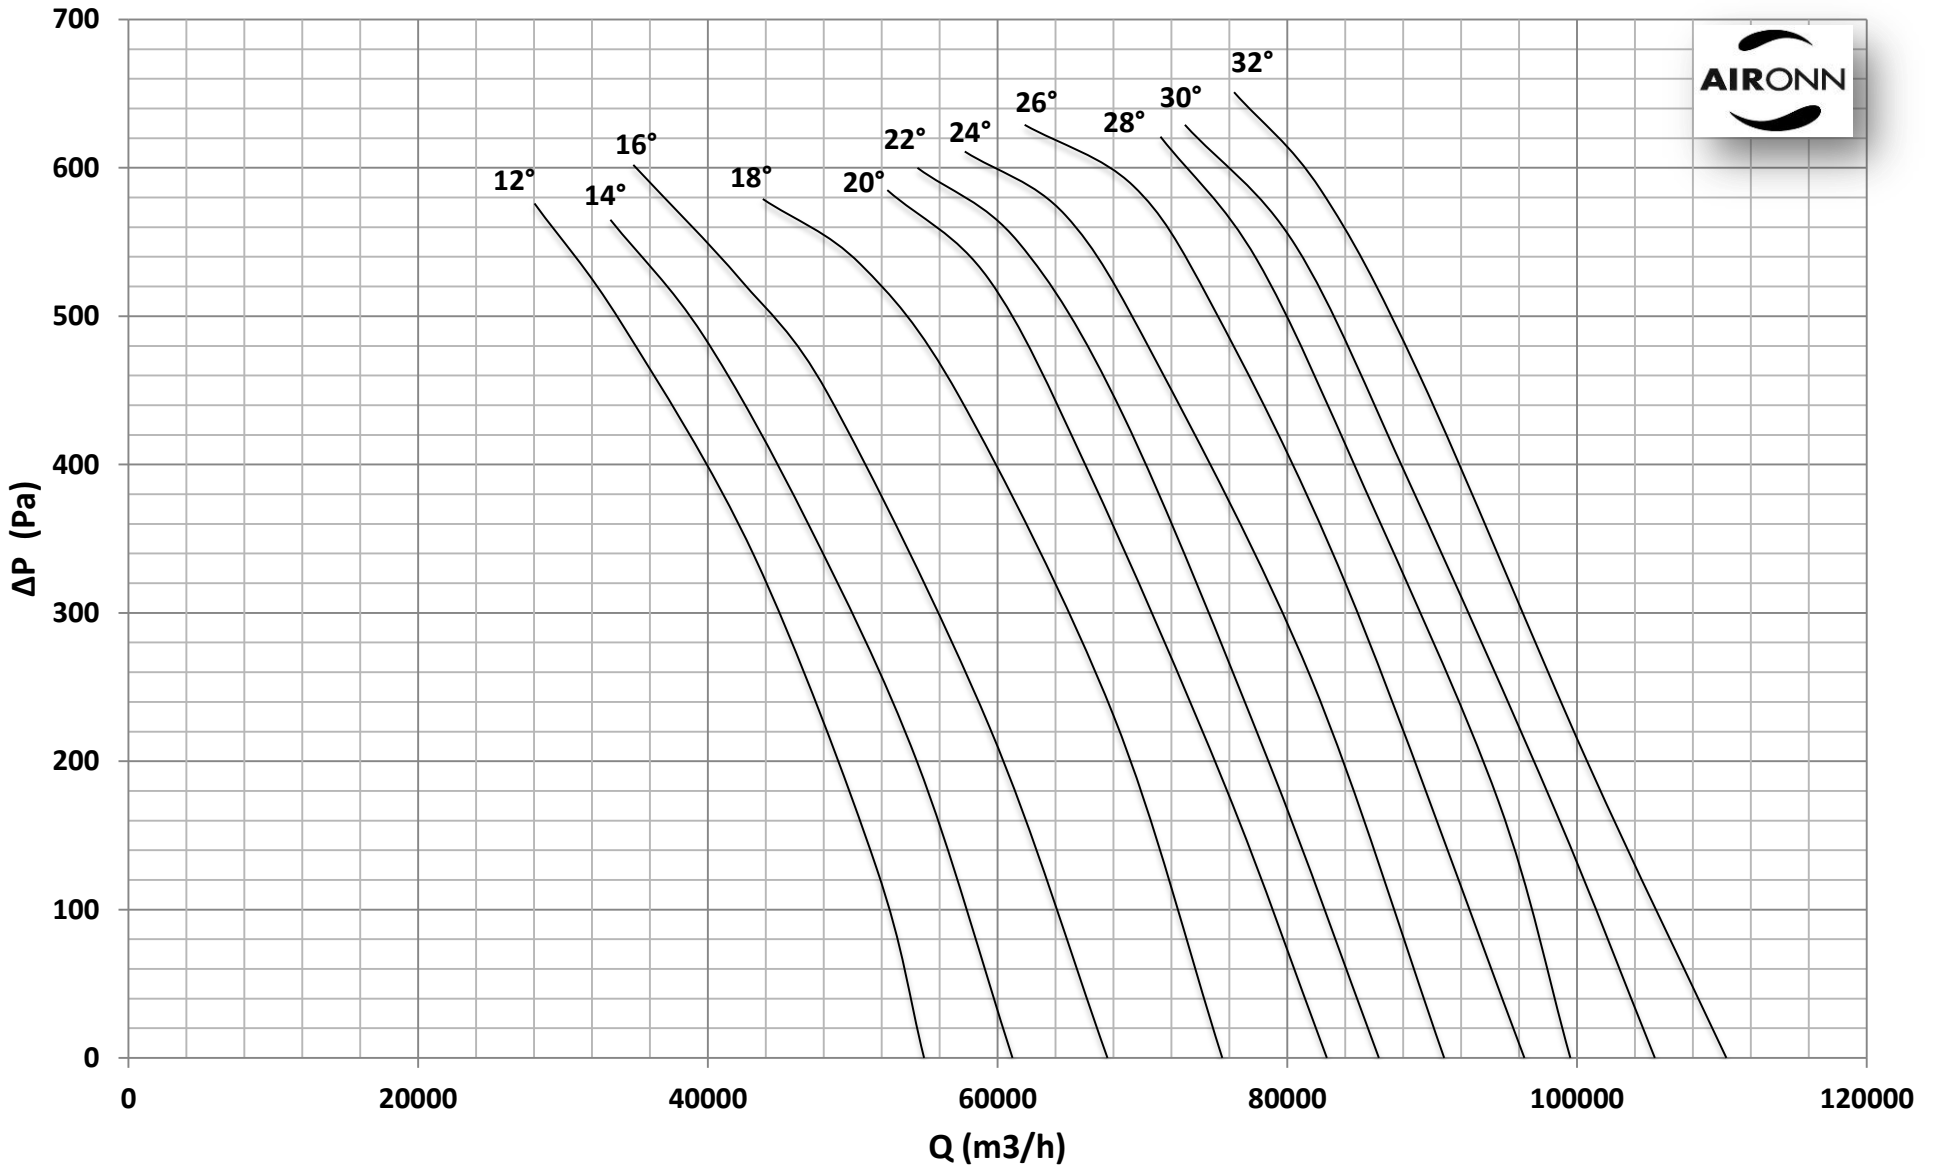

Çap = 1120 mm

Motor Kutup Sayısı = 4

Kanat Sayısı = 6

Çap = 1120 mm

Motor Kutup Sayısı = 4

Kanat Sayısı = 6