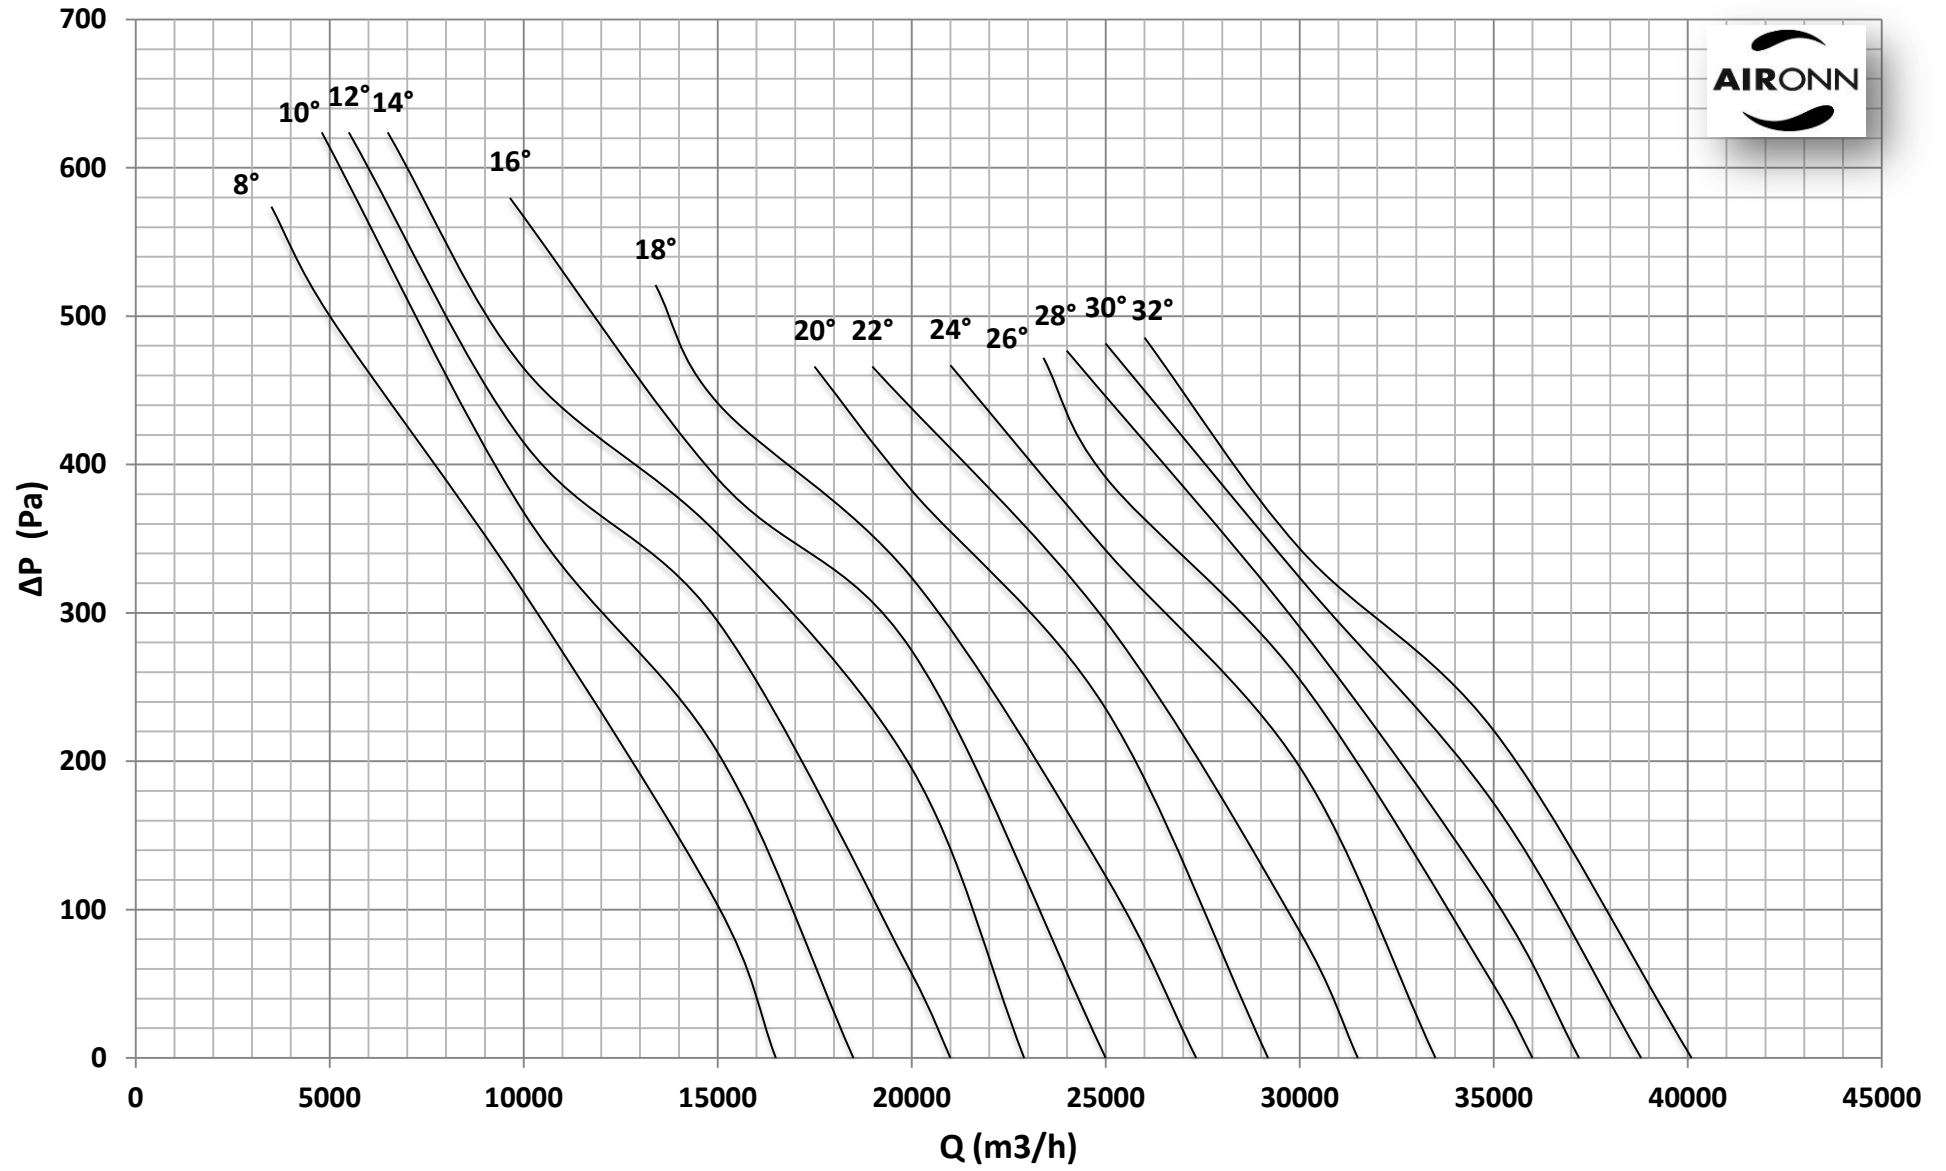

Çap = 800 mm

Motor Kutup Sayısı = 4

Kanat Sayısı = 6

Çap = 800 mm

Motor Kutup Sayısı = 4

Kanat Sayısı = 6