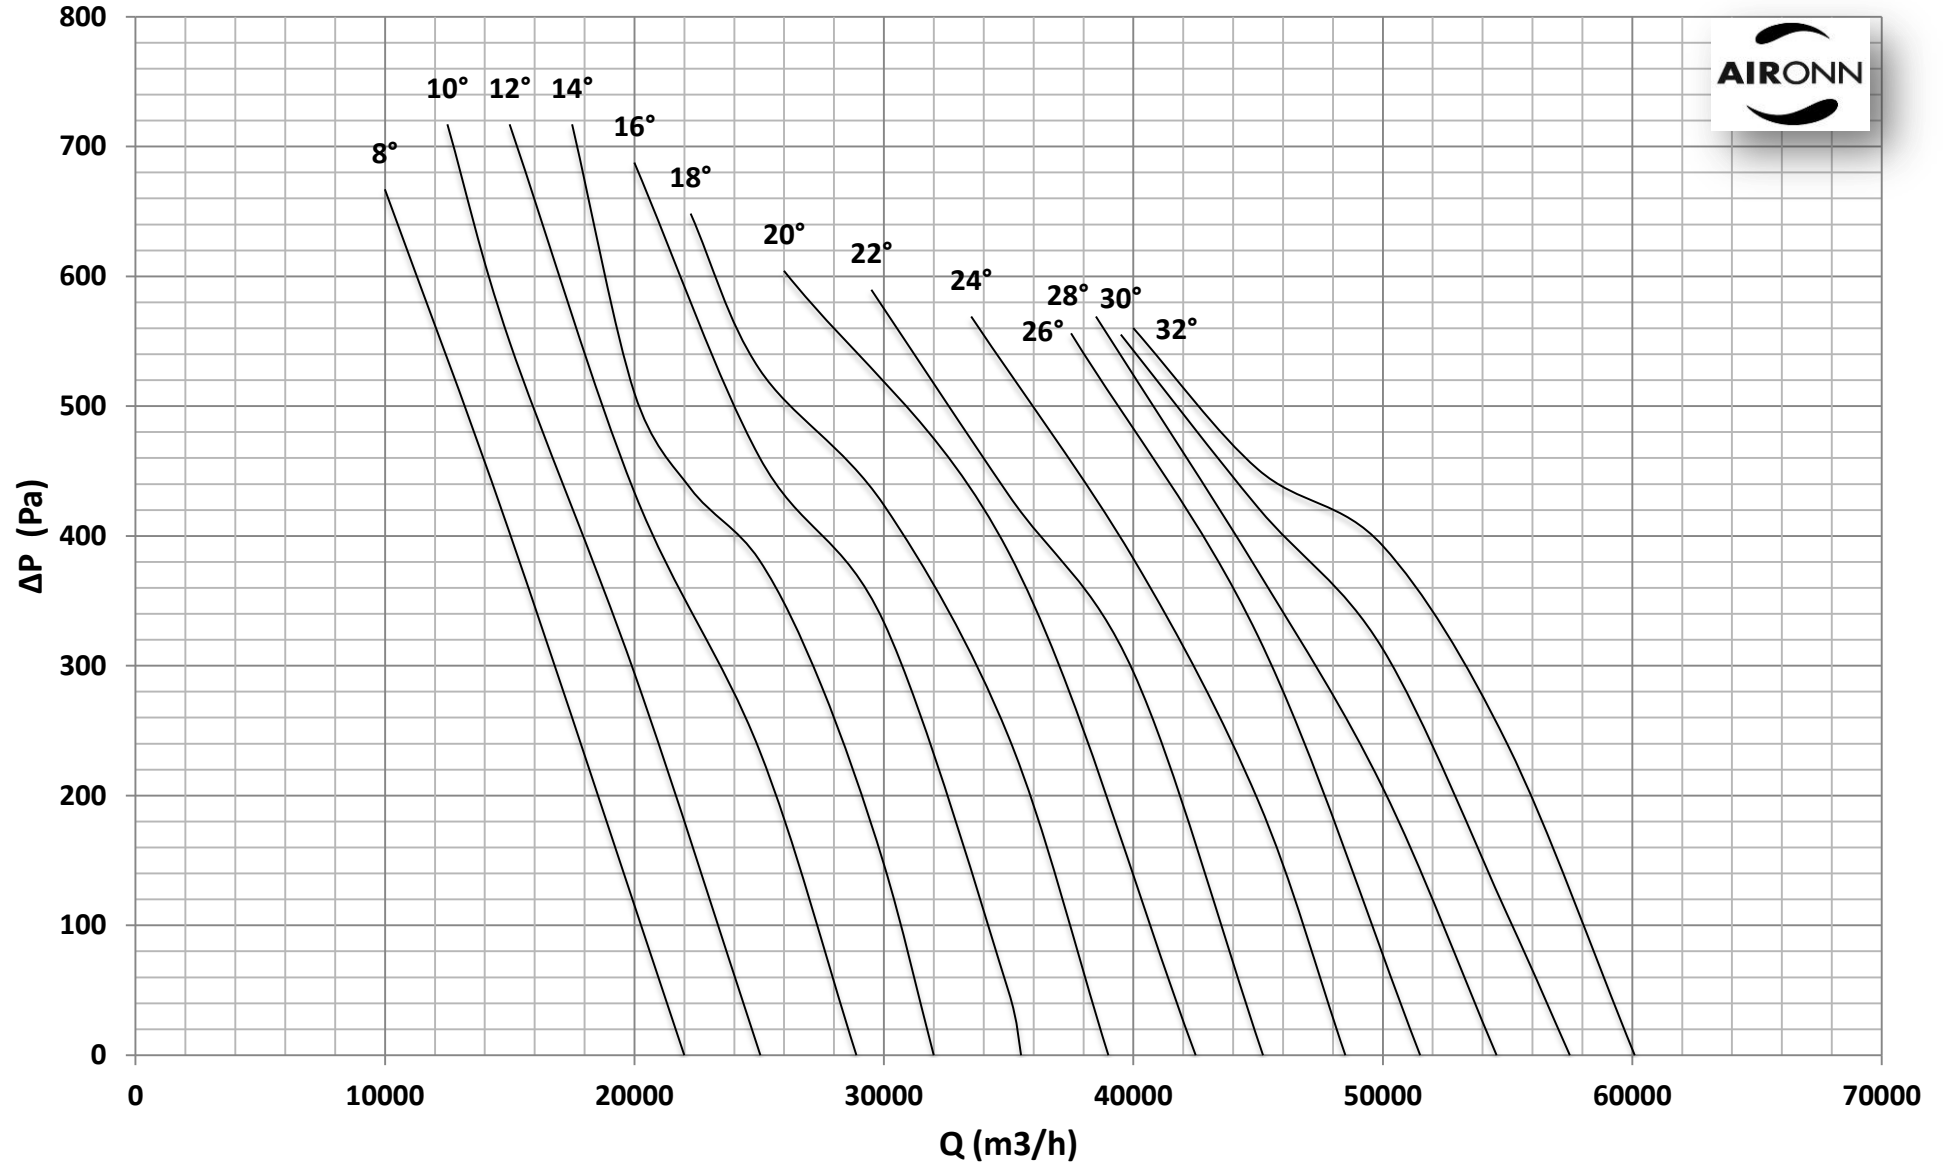

Çap = 900 mm

Motor Kutup Sayısı = 4

Kanat Sayısı = 9

Çap =900 mm

Motor Kutup Sayısı = 4

Kanat Sayısı = 9