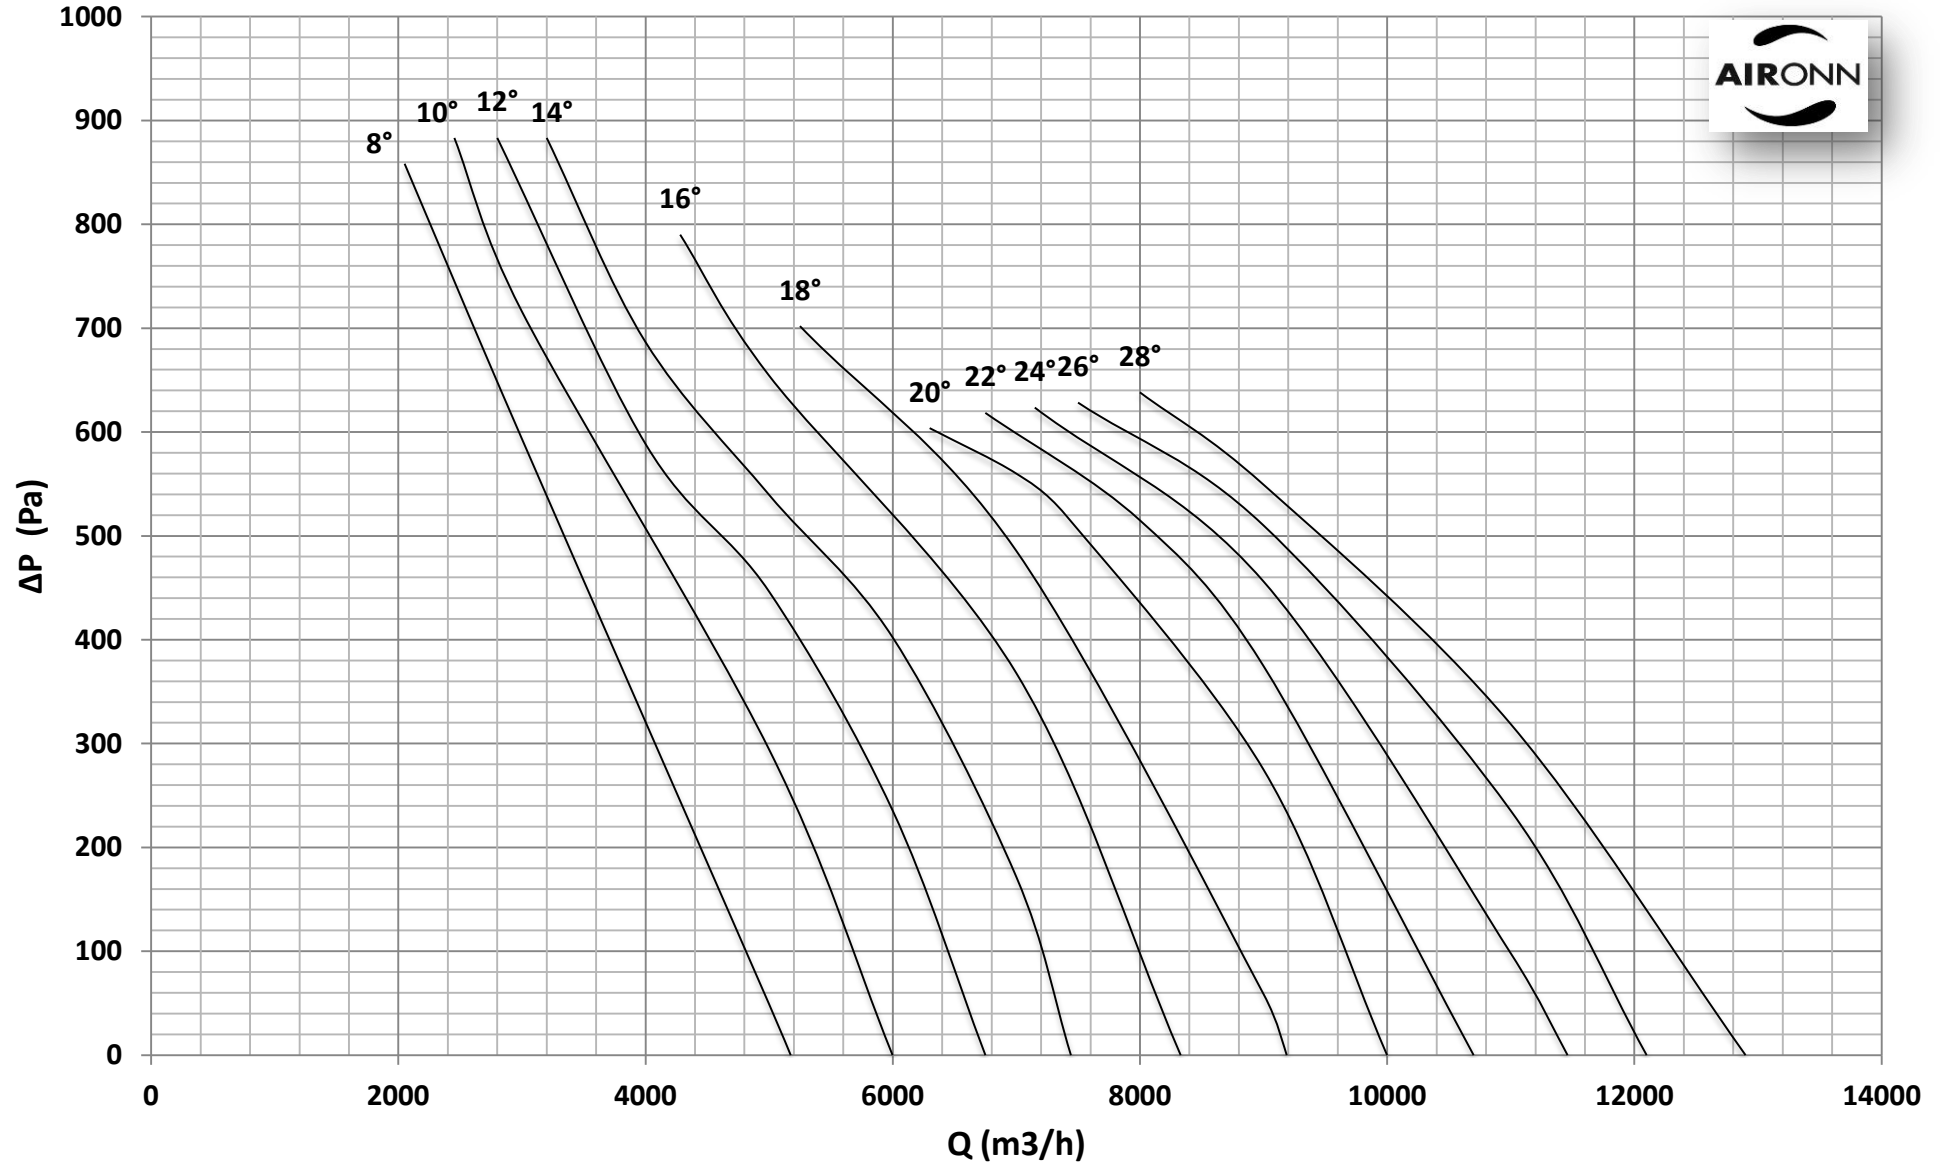

Çap = 450 mm

Motor Kutup Sayısı = 2

Kanat Sayısı = 6

Çap = 450 mm

Motor Kutup Sayısı = 2

Kanat Sayısı = 6