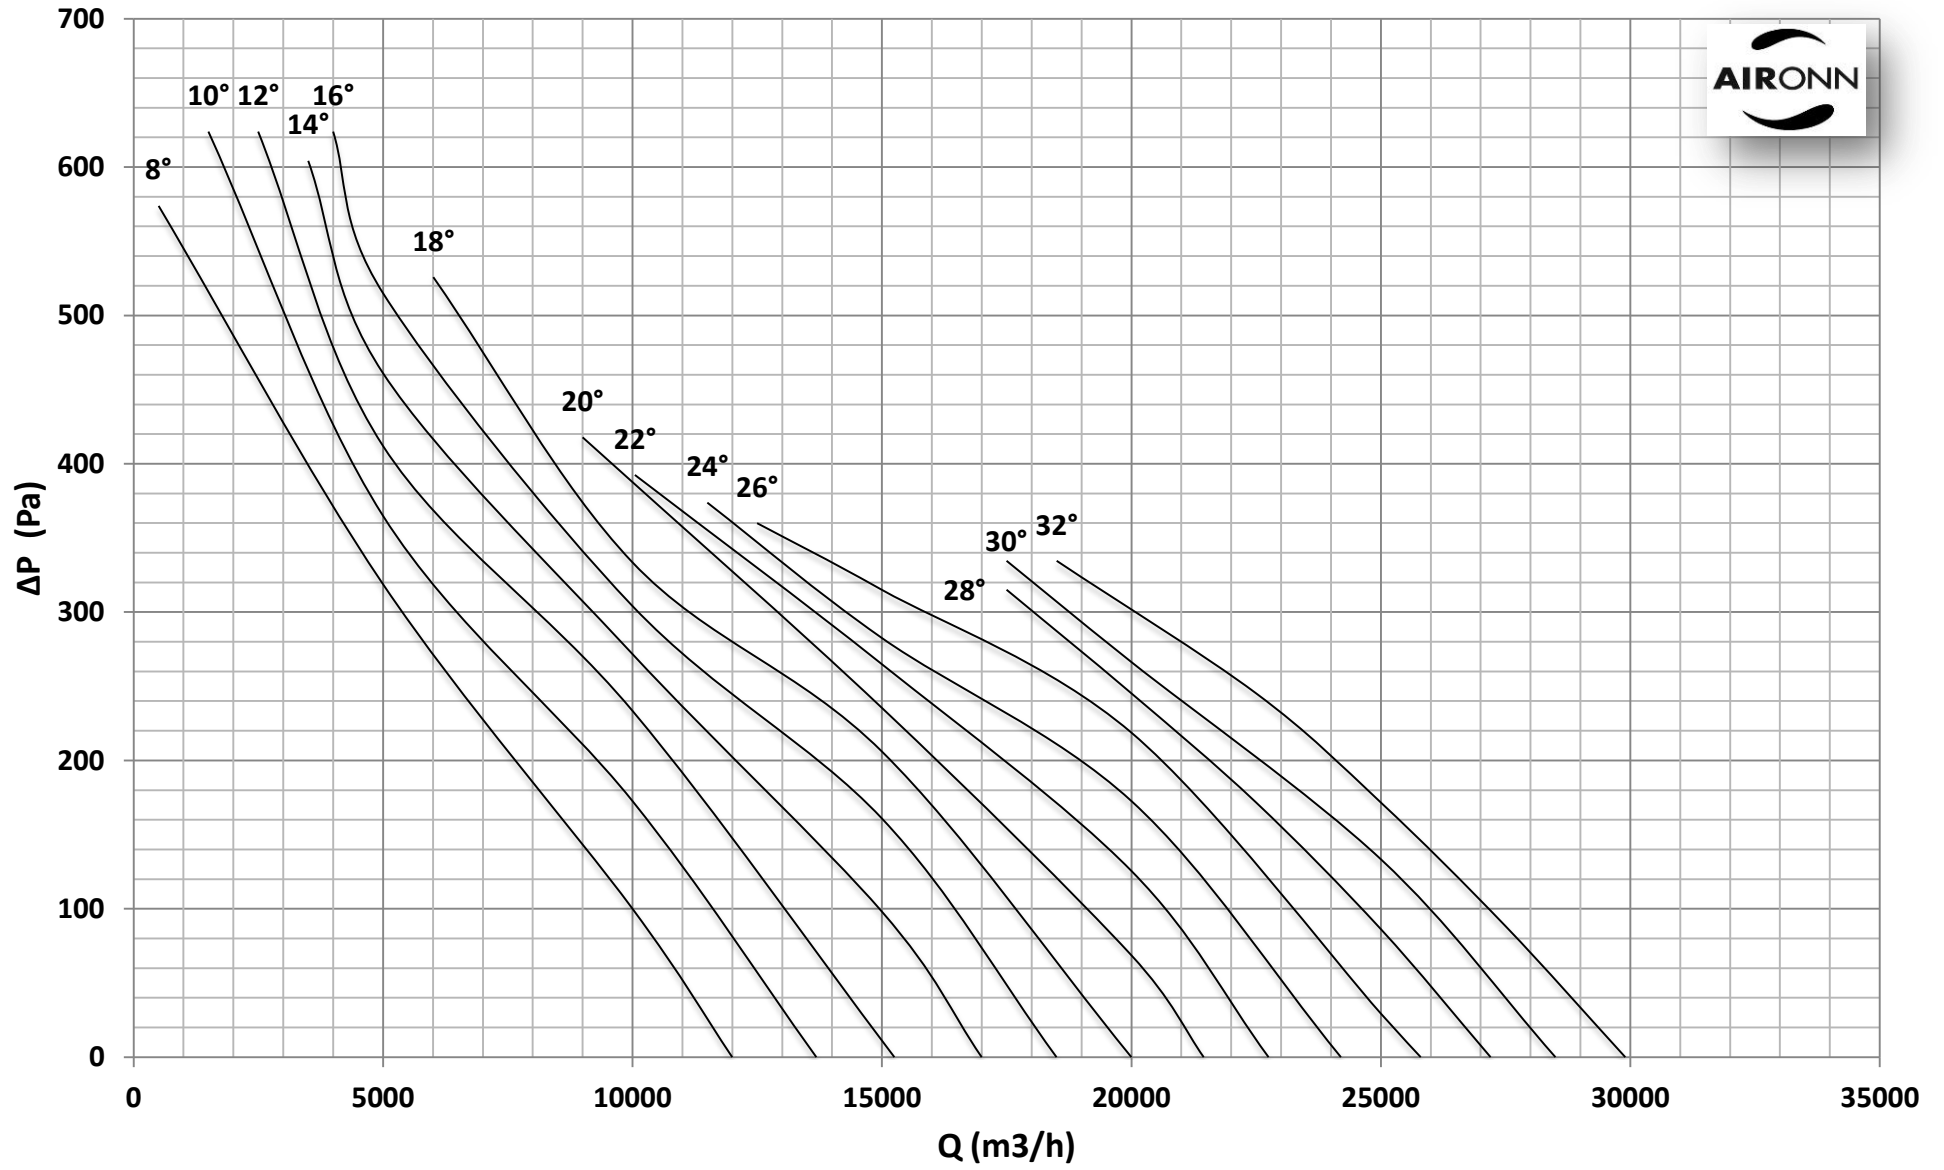

Çap = 7100 mm

Motor Kutup Sayısı = 4

Kanat Sayısı = 6

Çap = 710 mm

Motor Kutup Sayısı = 4

Kanat Sayısı = 6