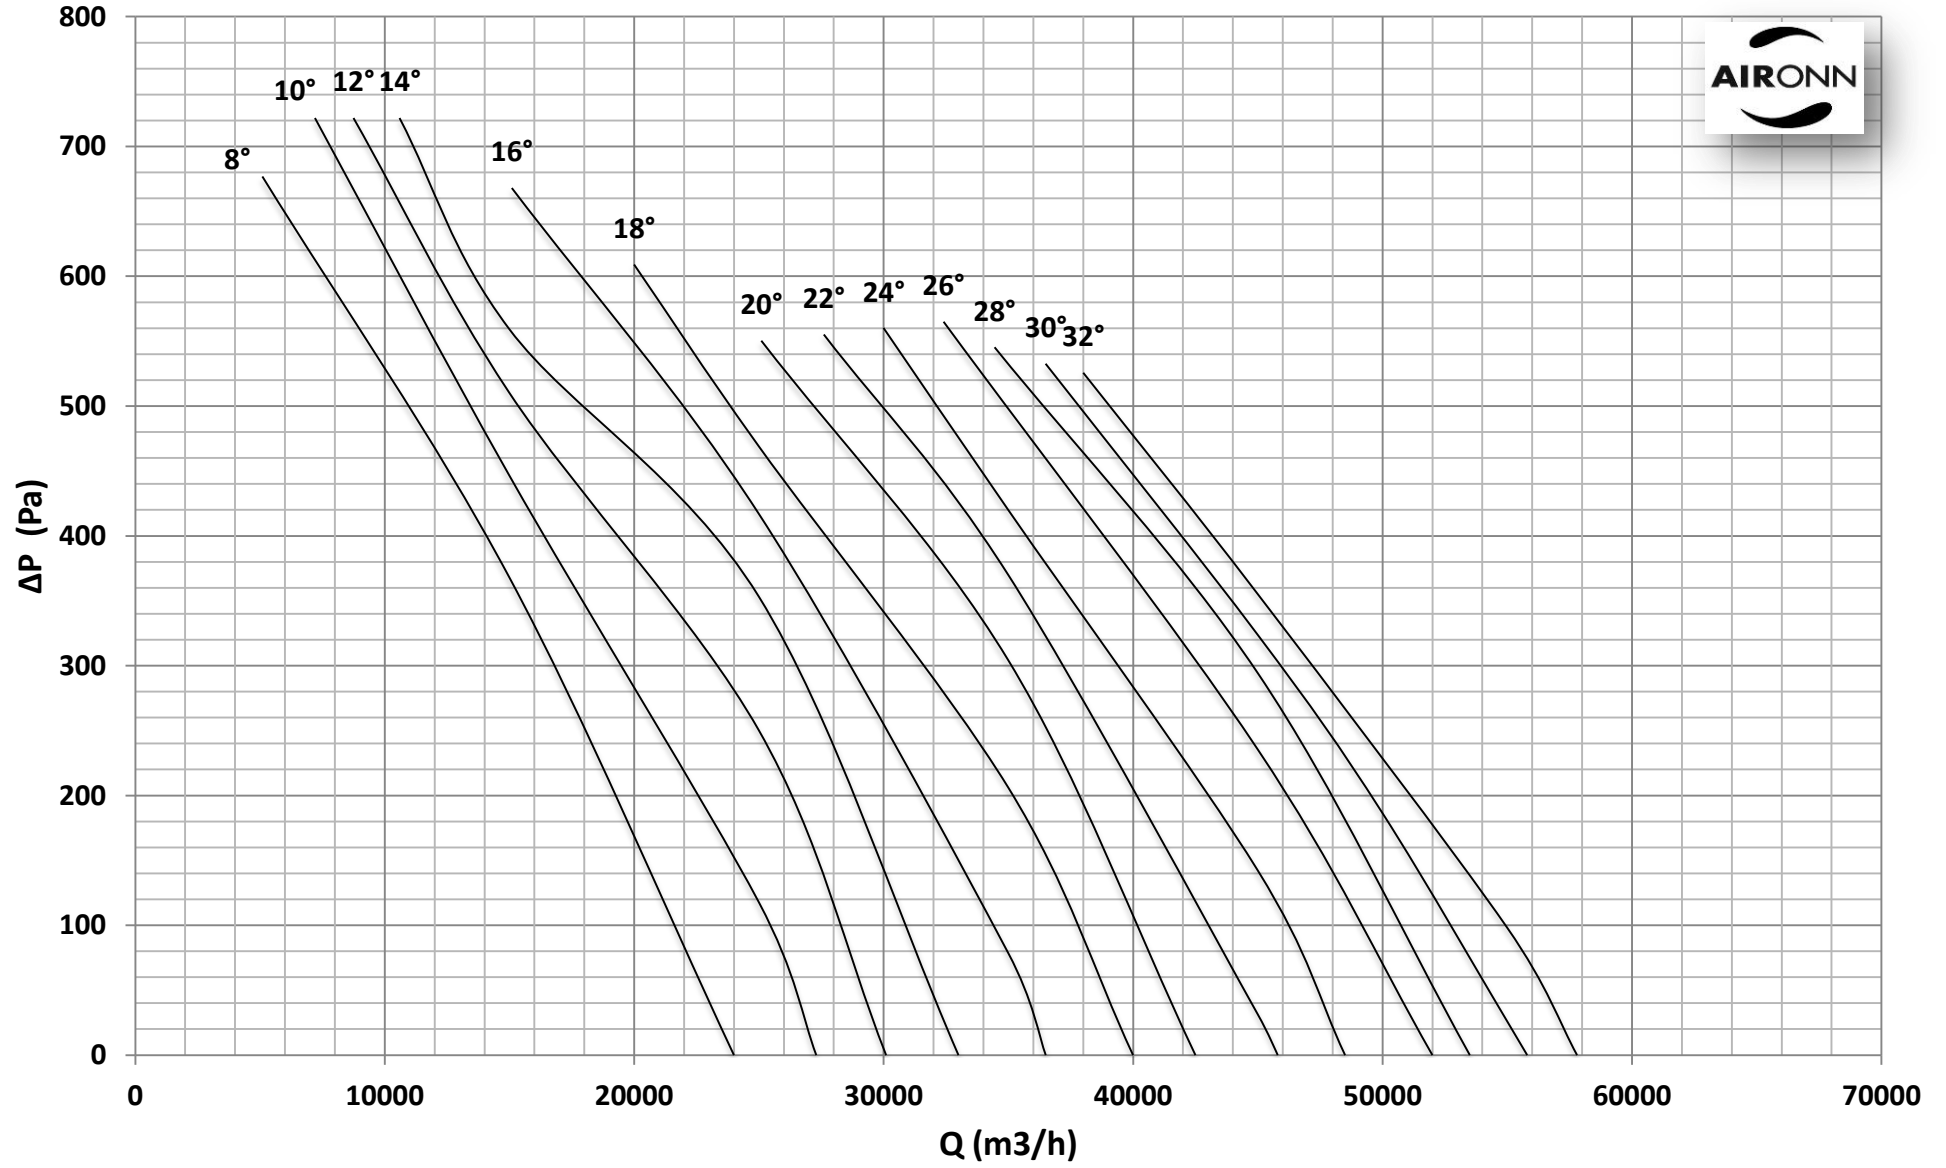

Çap = 900 mm

Motor Kutup Sayısı = 4

Kanat Sayısı = 6

Çap = 900 mm

Motor Kutup Sayısı = 4

Kanat Sayısı = 6