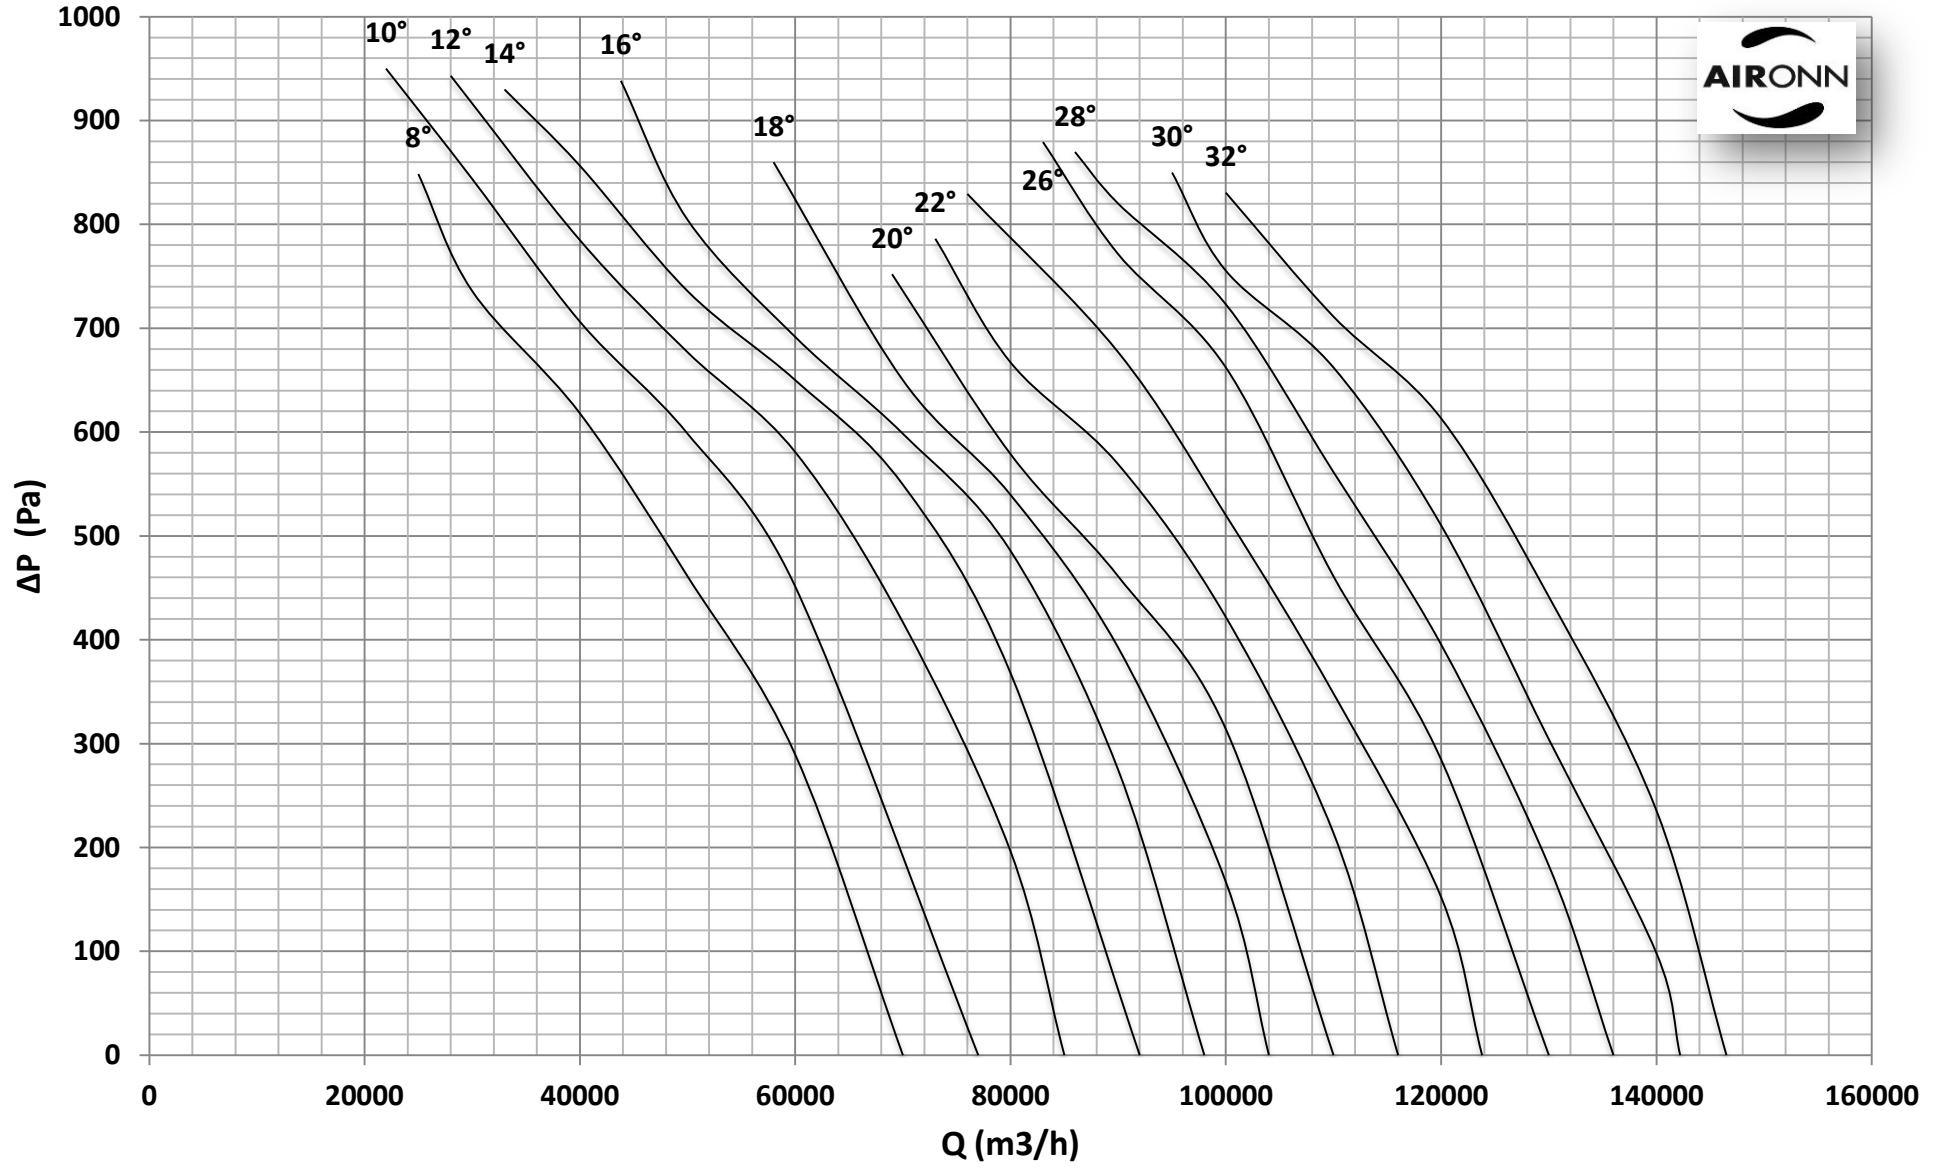

Çap = 1250 mm

Motor Kutup Sayısı = 4

Kanat Sayısı = 6

Çap = 1250 mm

Motor Kutup Sayısı = 4

Kanat Sayısı = 6