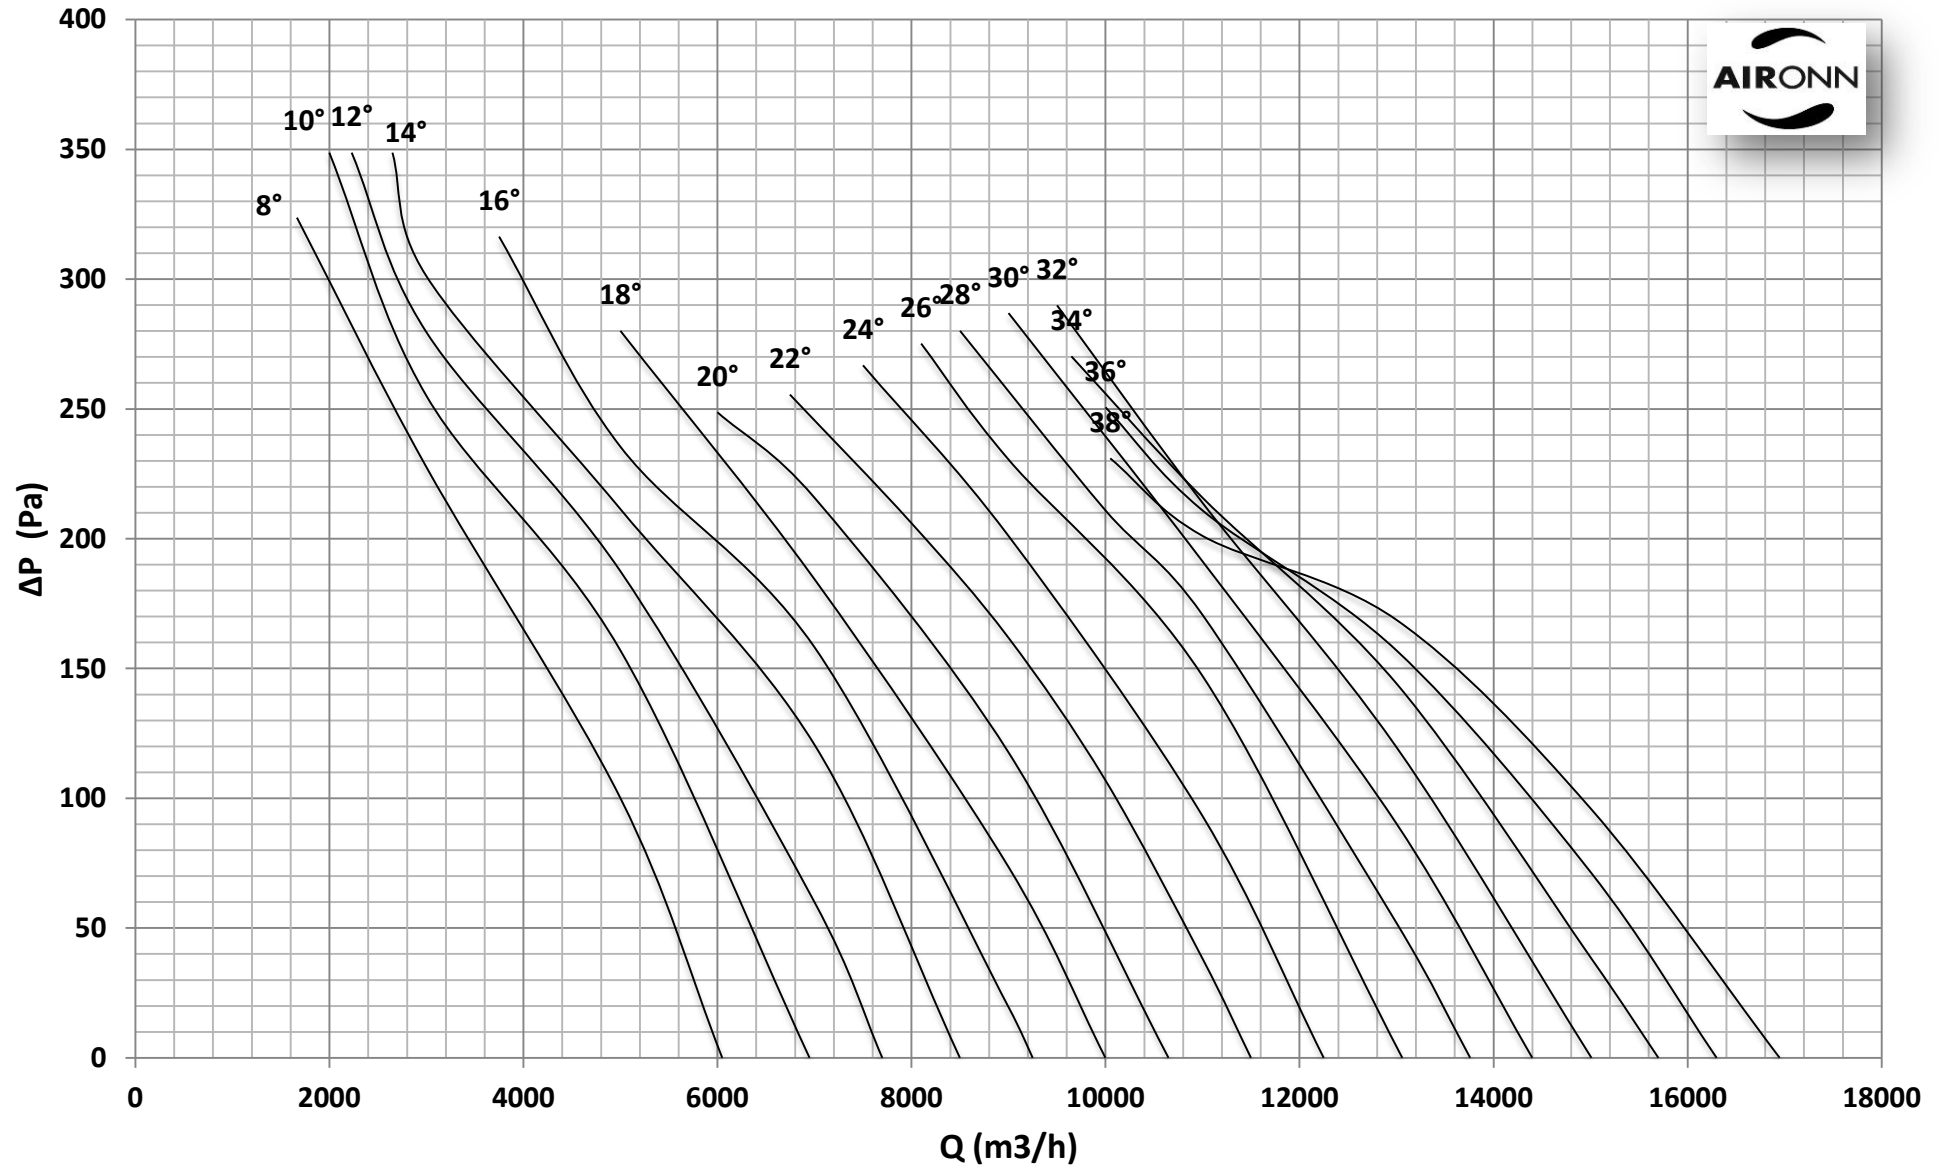

Çap = 560 mm

Motor Kutup Sayısı = 4

Kanat Sayısı = 6

Çap = 560 mm

Motor Kutup Sayısı = 4

Kanat Sayısı = 6