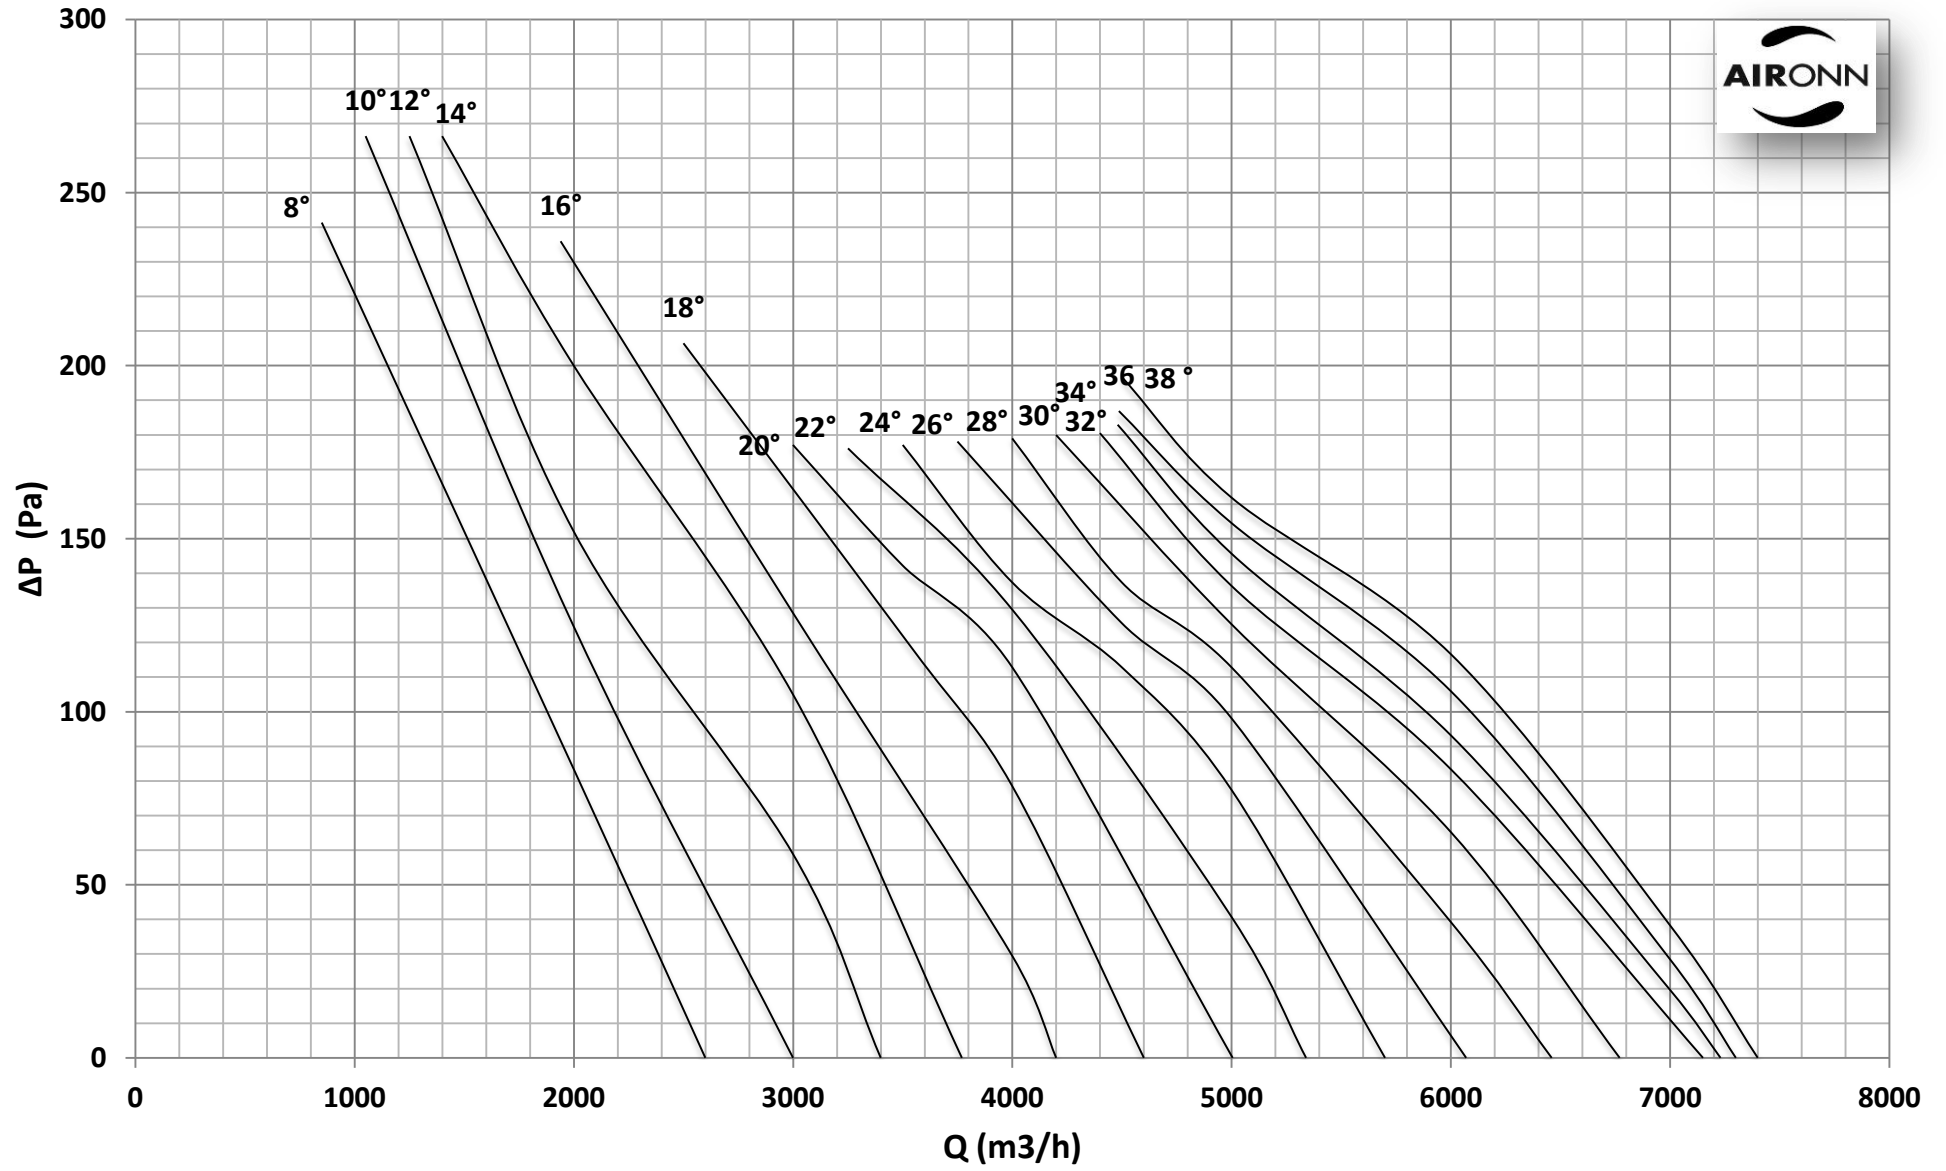

Çap = 450 mm

Motor Kutup Sayısı = 4

Kanat Sayısı = 6

Çap = 450 mm

Motor Kutup Sayısı = 4

Kanat Sayısı = 6