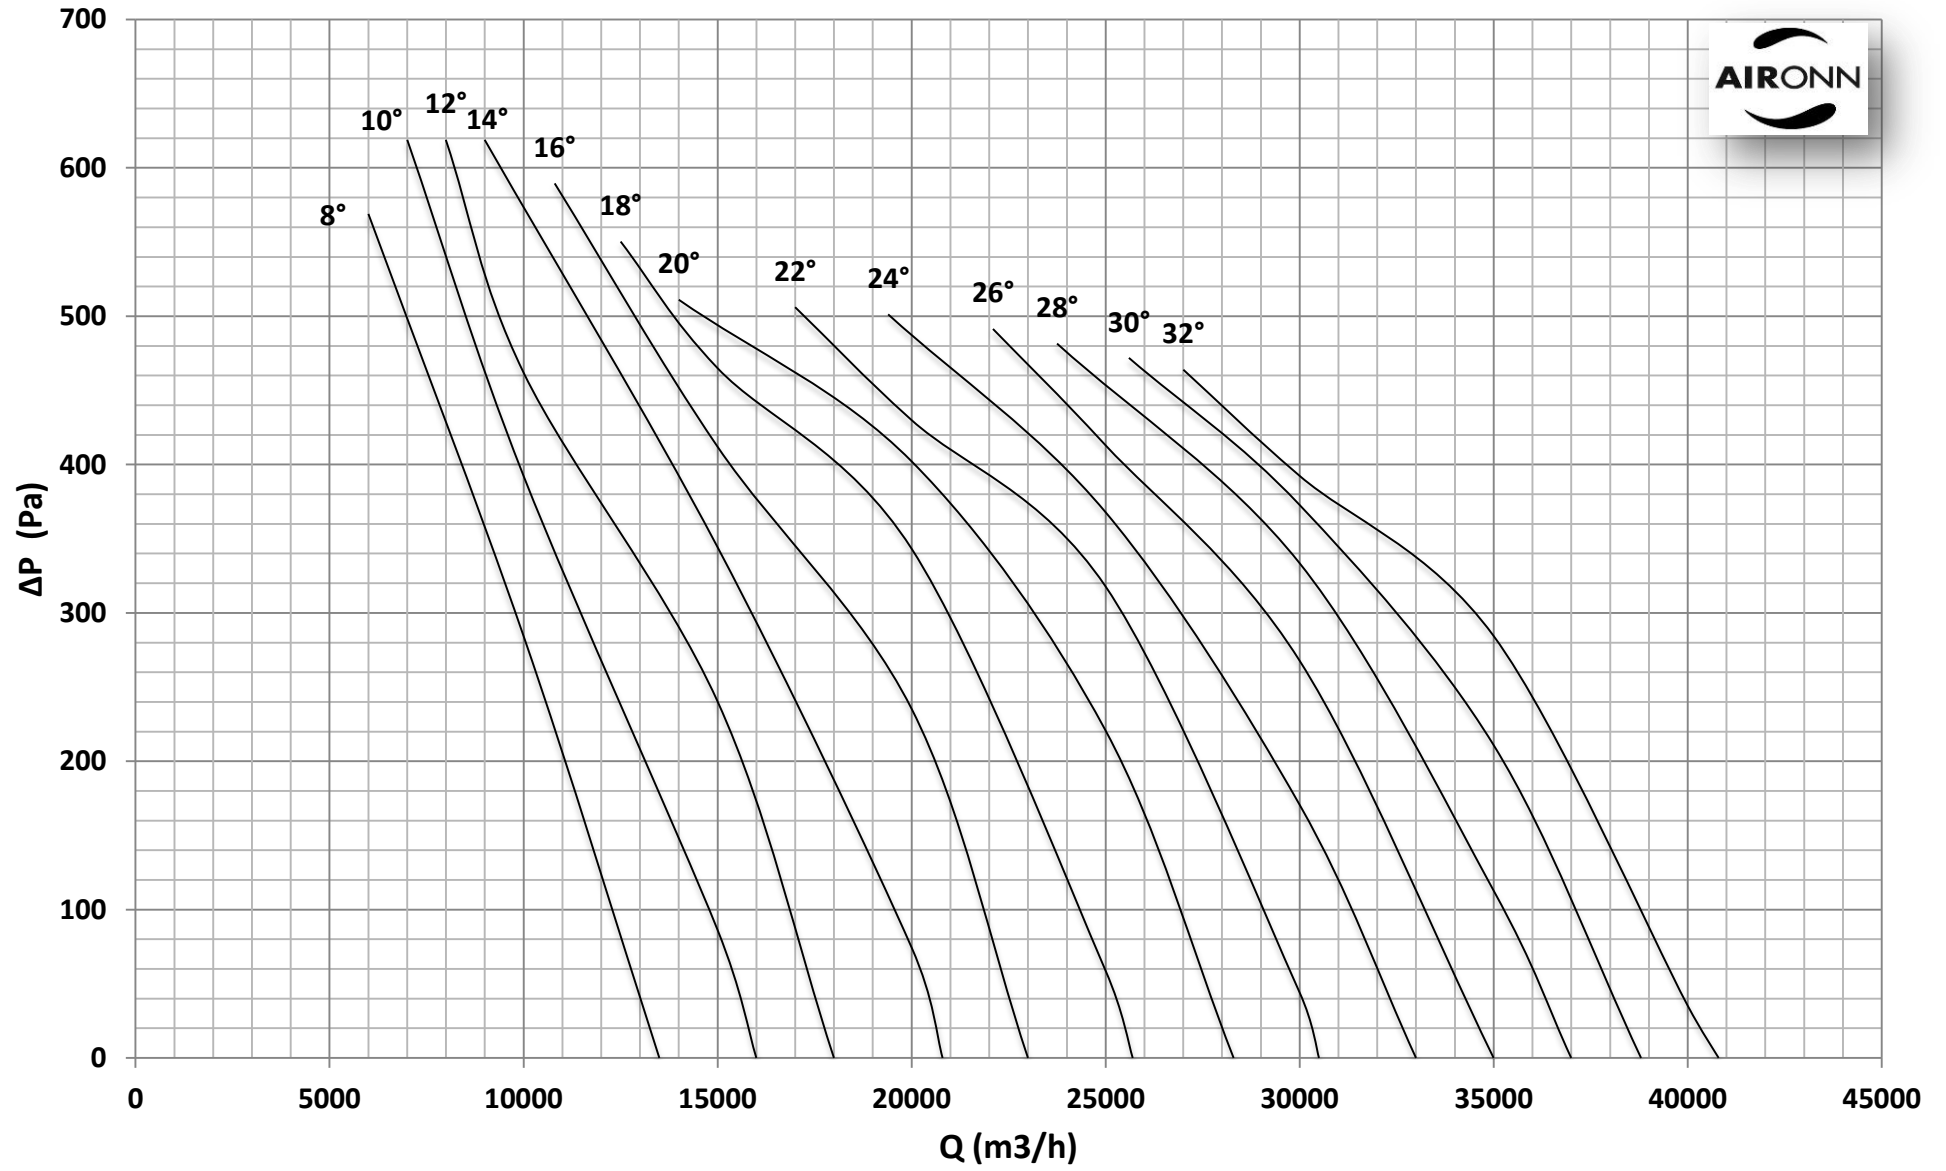

Çap = 800 mm

Motor Kutup Sayısı = 4

Kanat Sayısı = 9

Çap = 800 mm

Motor Kutup Sayısı = 4

Kanat Sayısı = 9