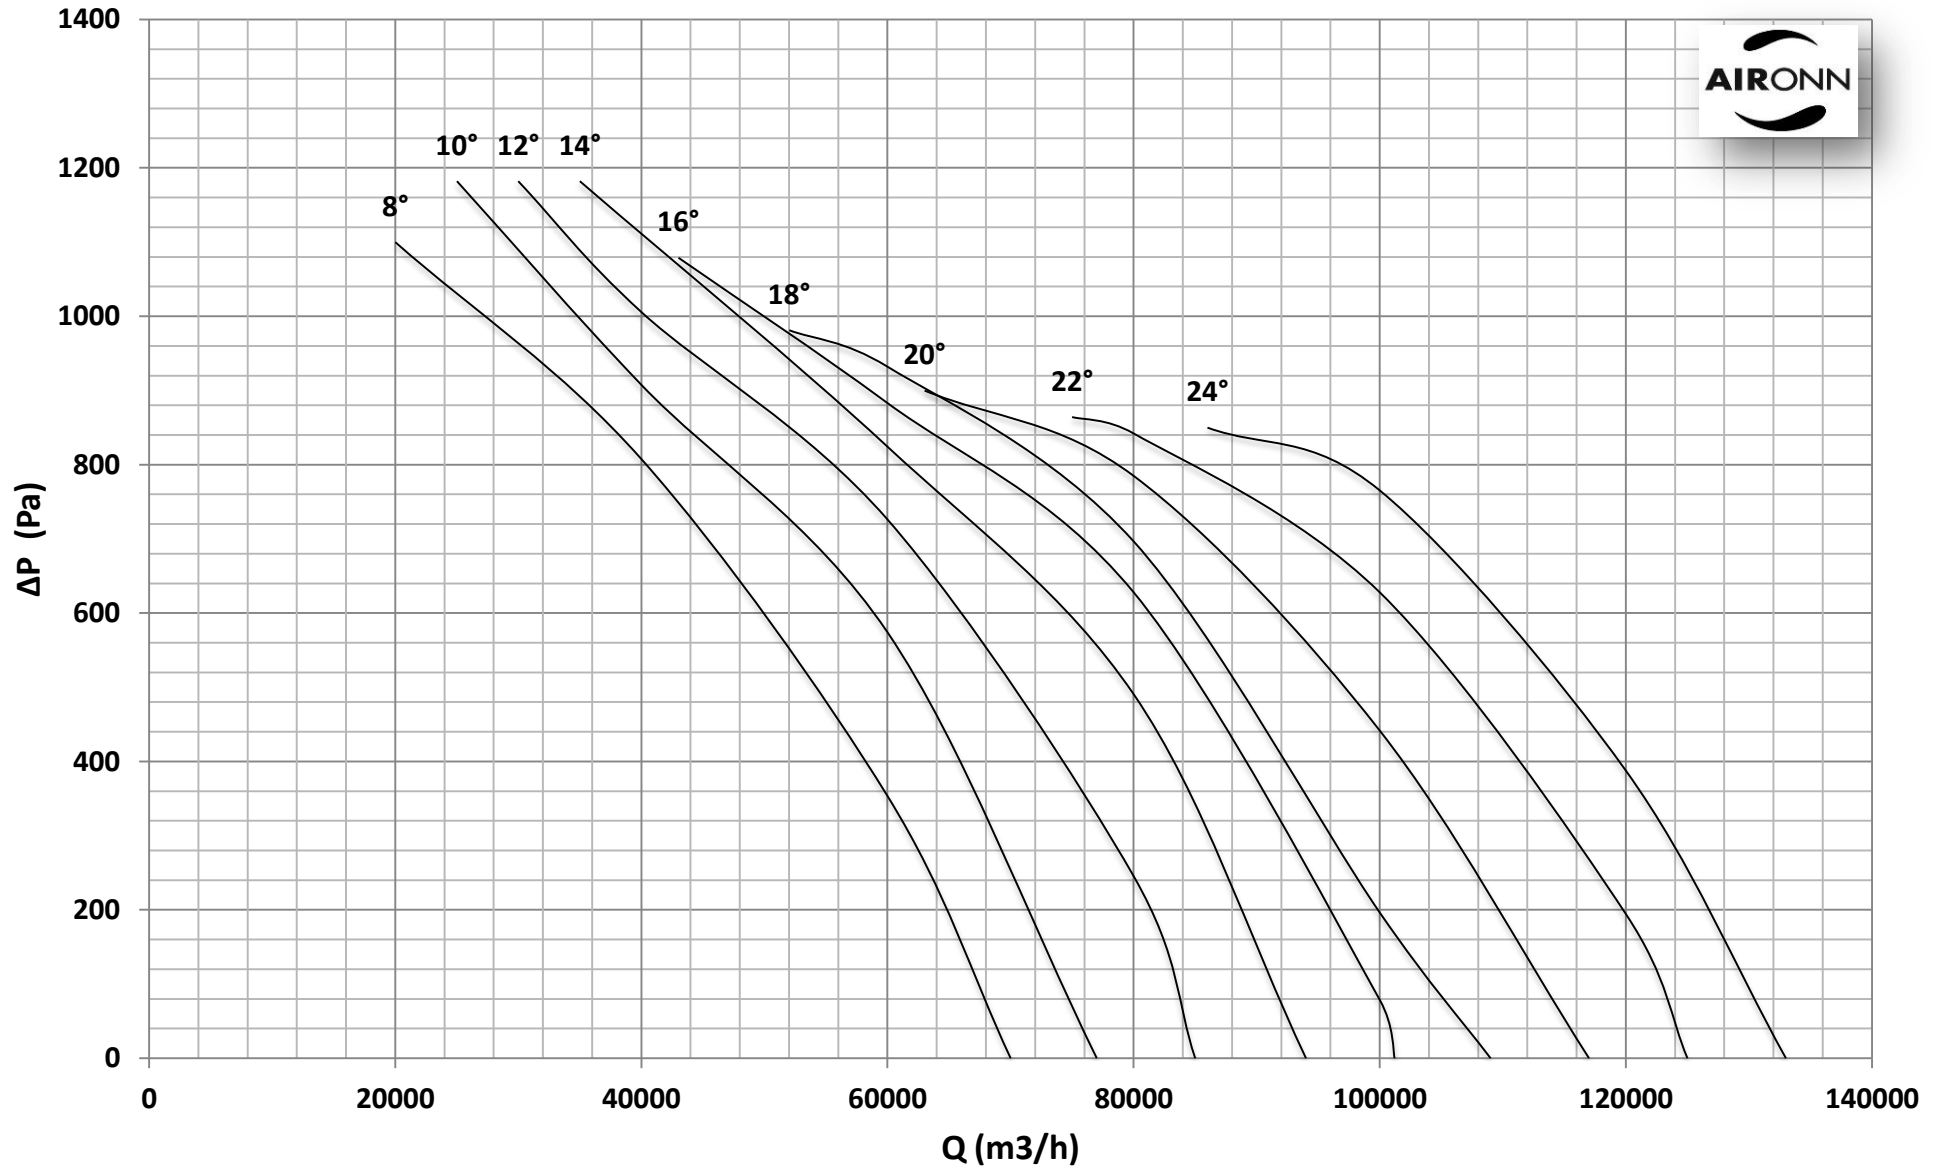

Çap = 1250 mm

Motor Kutup Sayısı = 4

Kanat Sayısı = 9

Çap = 1250 mm

Motor Kutup Sayısı = 4

Kanat Sayısı = 9